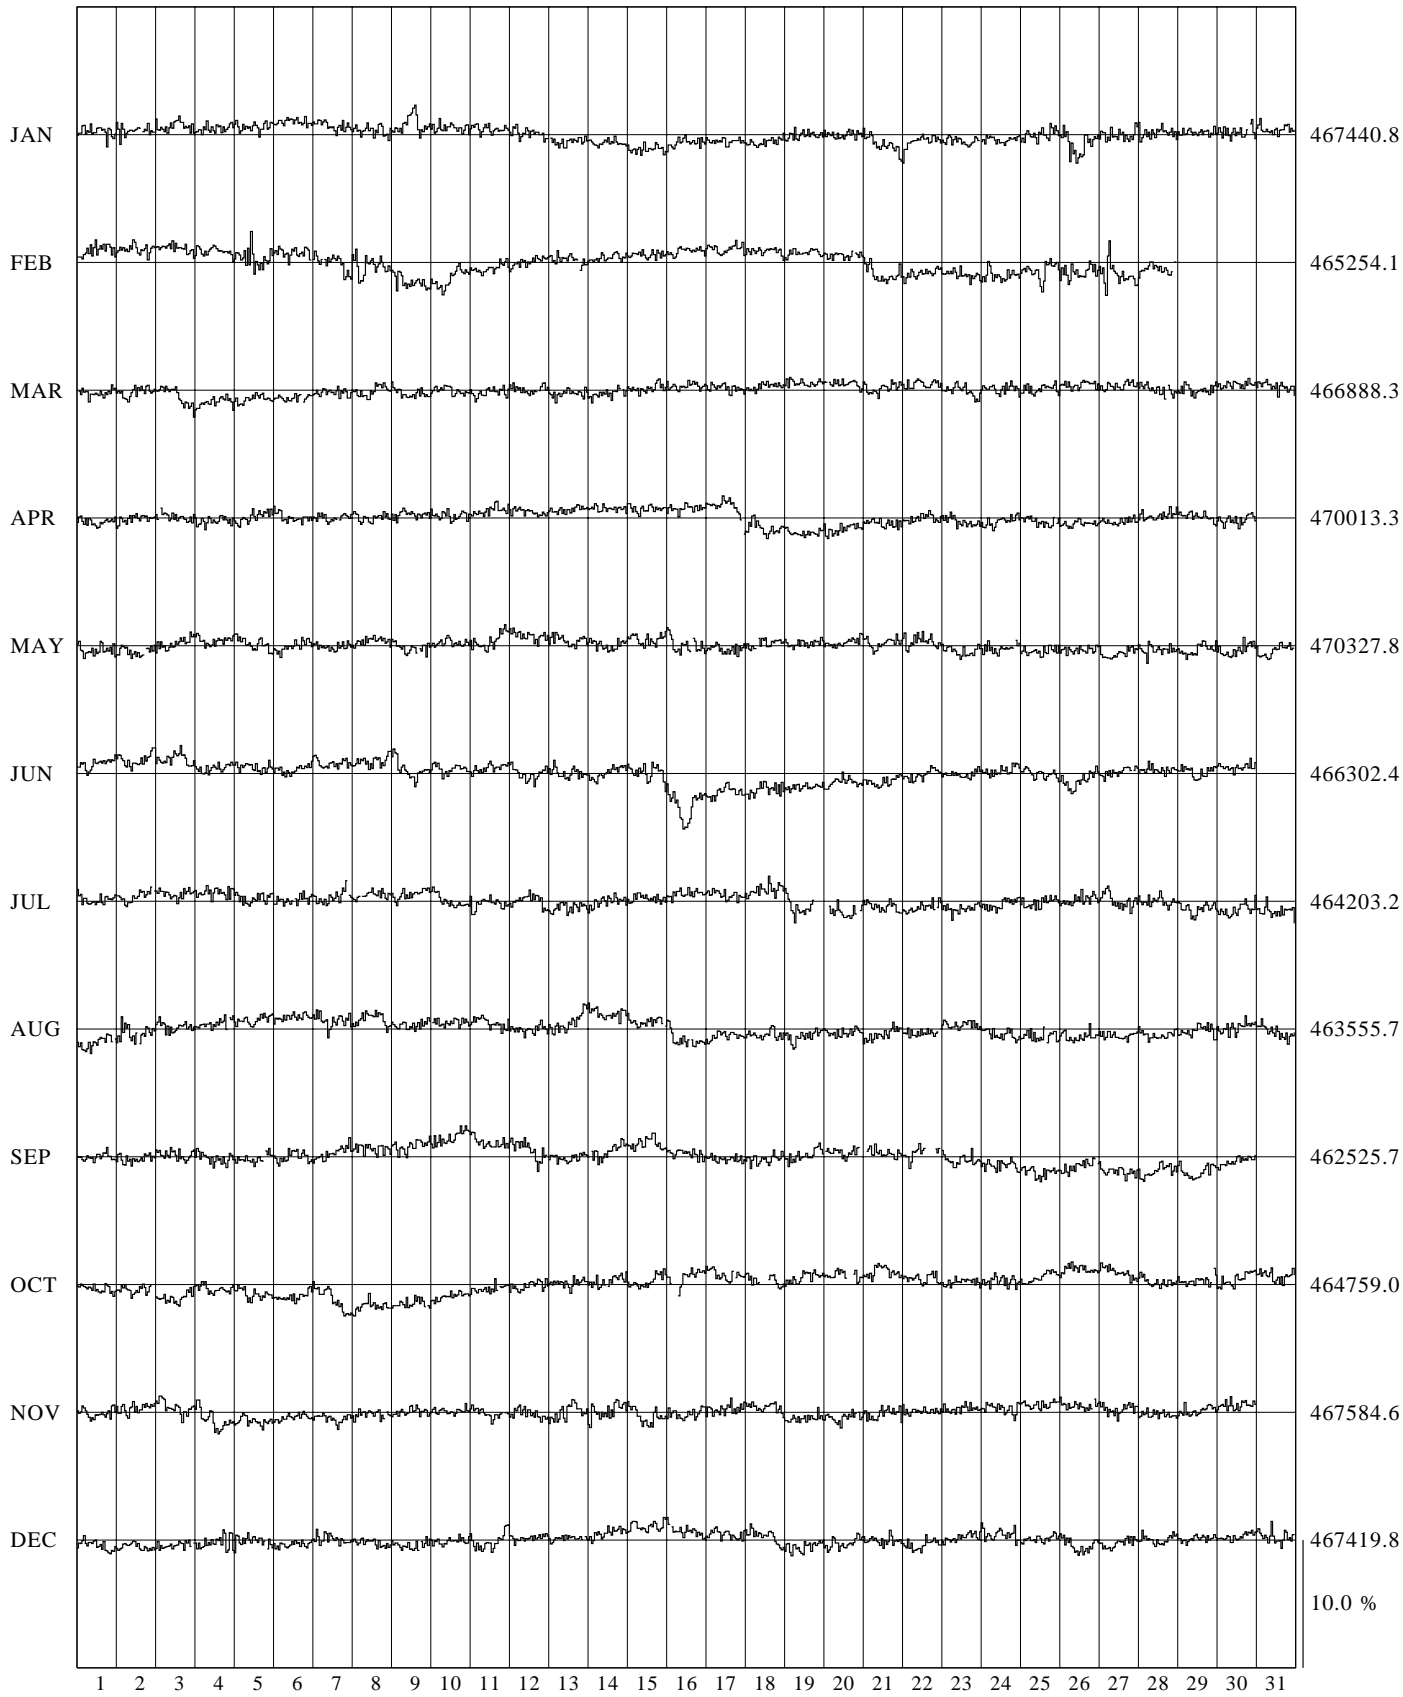

THULE N64 PCSA

NEUTRON MONITOR

1965

1 2 3 4 5 6 7 8 9 10 11 12 13 14 15 16 17 18 19 20 21 22 23 24 25 26 27 28 29 30 31 MEAN

10.0 %

466356.2