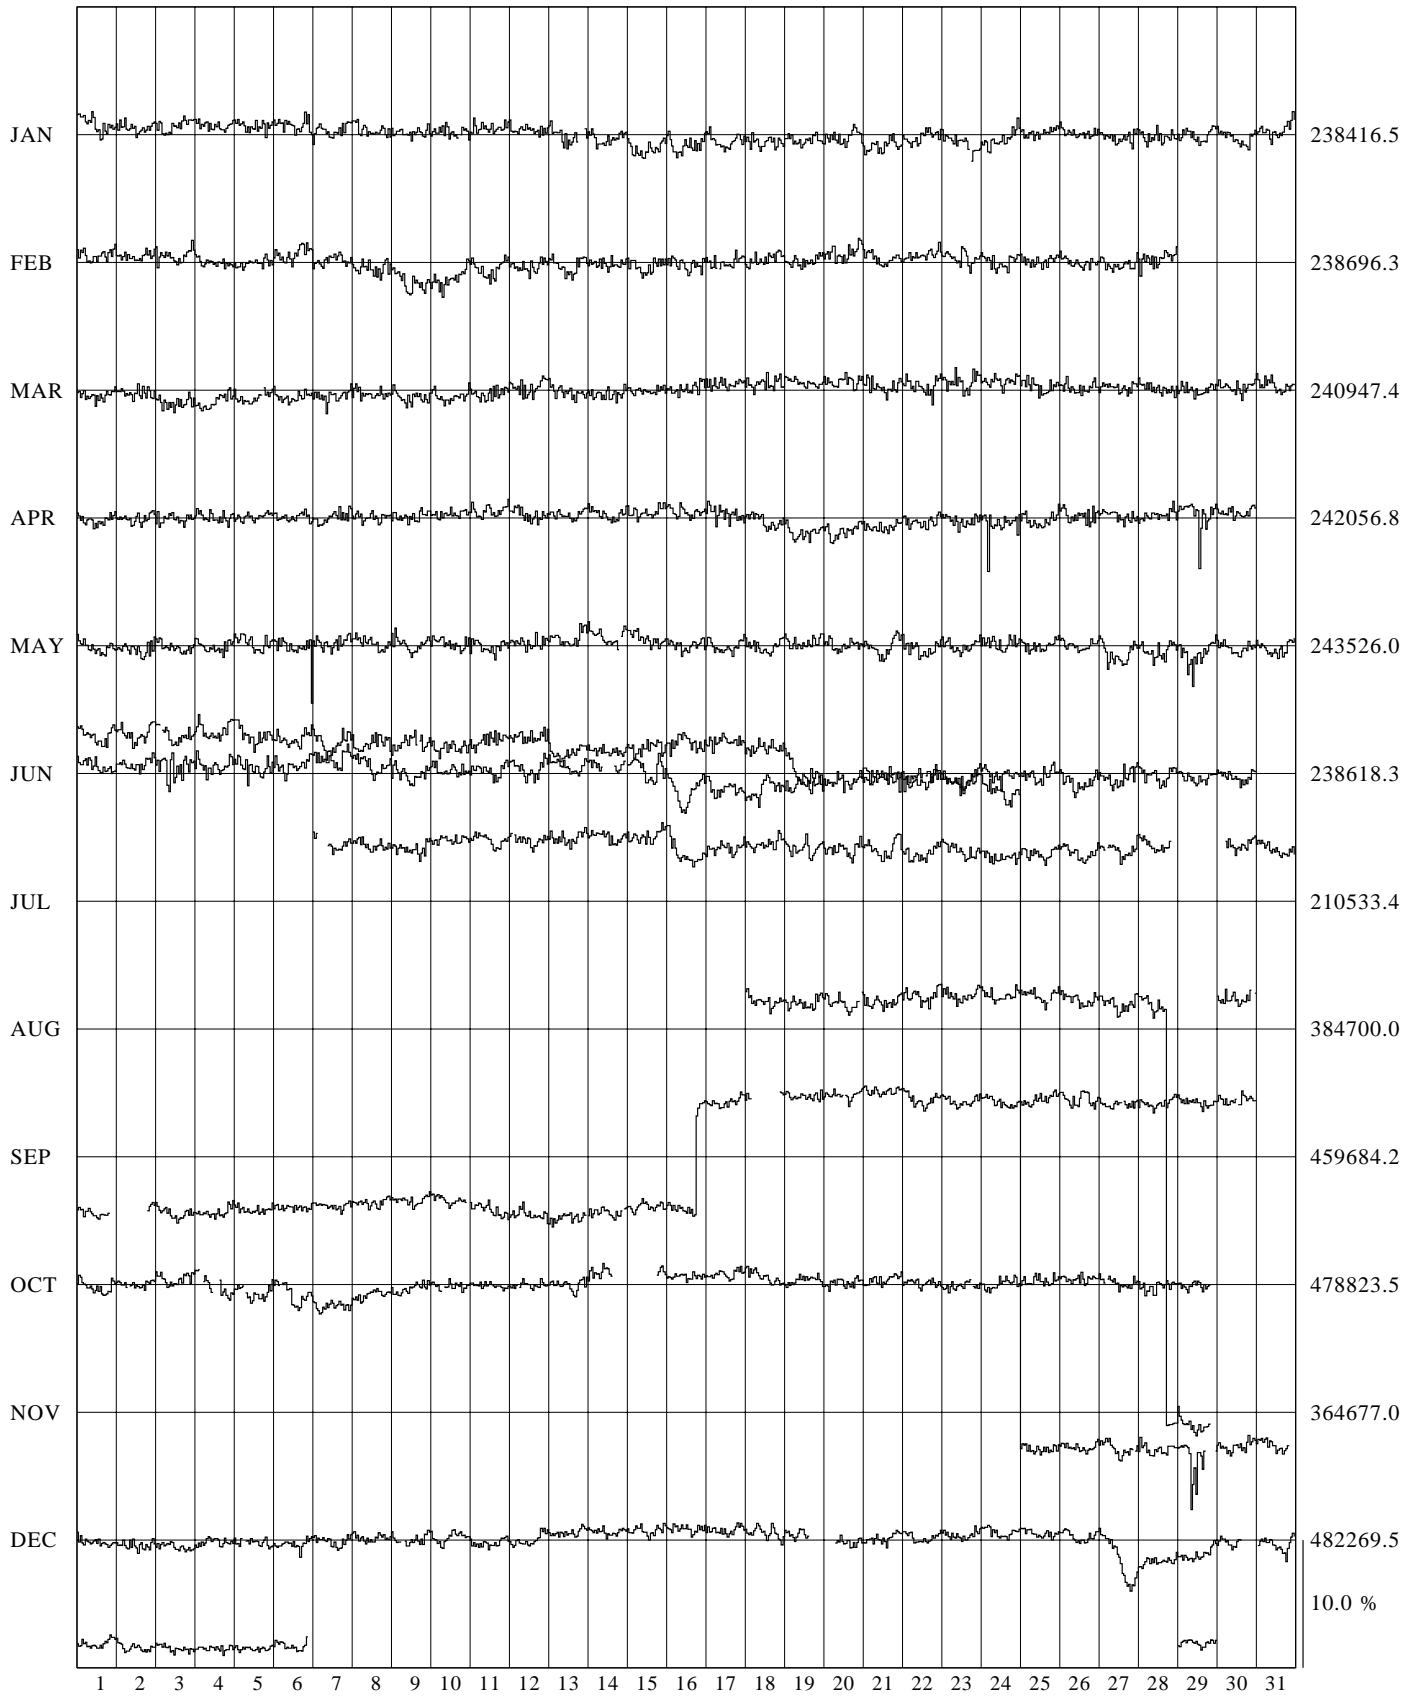

VICTOR N64 PCSA

NEUTRON MONITOR

1965

1 2 3 4 5 6 7 8 9 10 11 12 13 14 15 16 17 18 19 20 21 22 23 24 25 26 27 28 29 30 31 MEAN

10.0 %