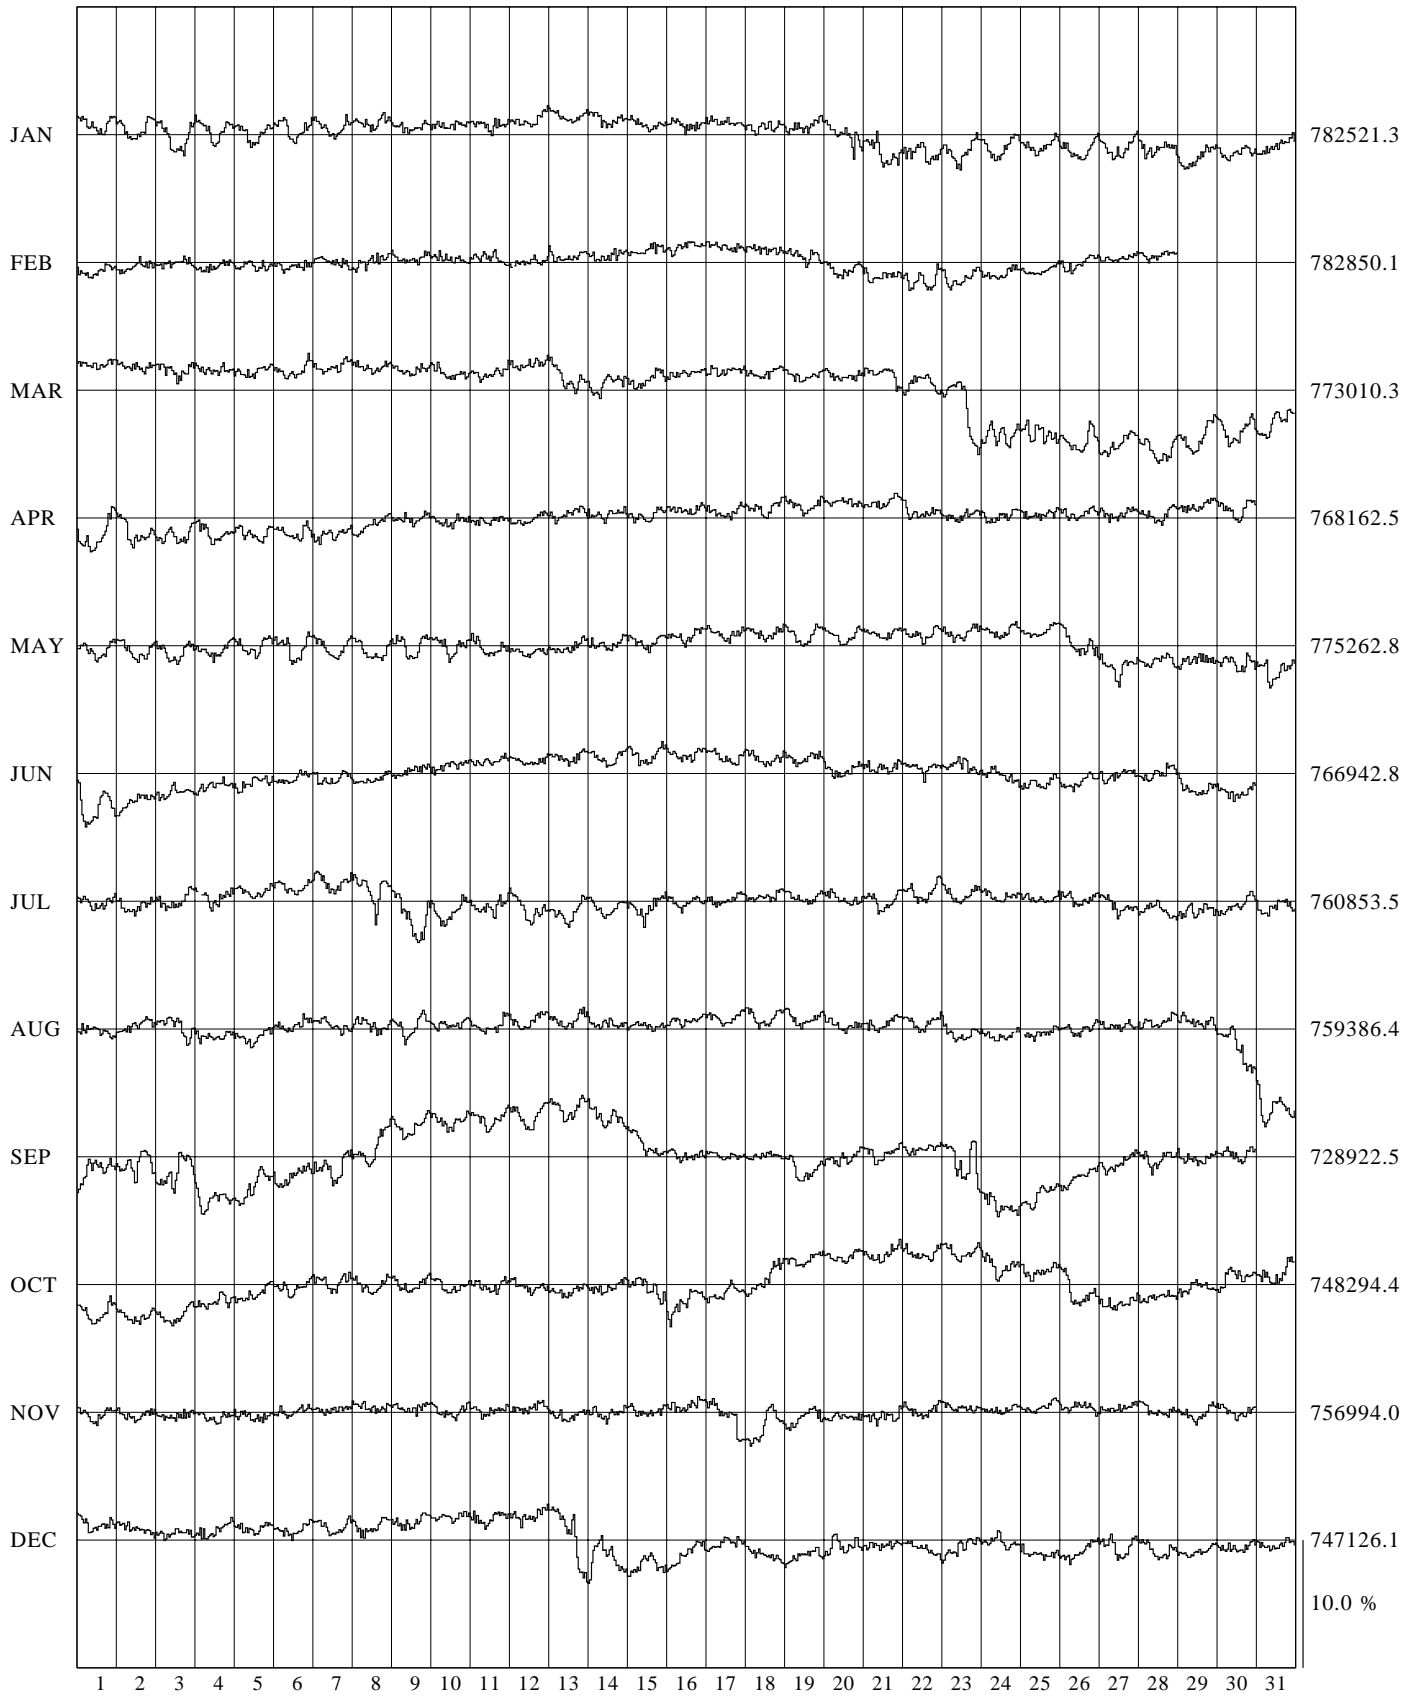

CHURCH N64 PCSA

NEUTRON MONITOR

1966

1 2 3 4 5 6 7 8 9 10 11 12 13 14 15 16 17 18 19 20 21 22 23 24 25 26 27 28 29 30 31 MEAN

10.0 %

762527.2