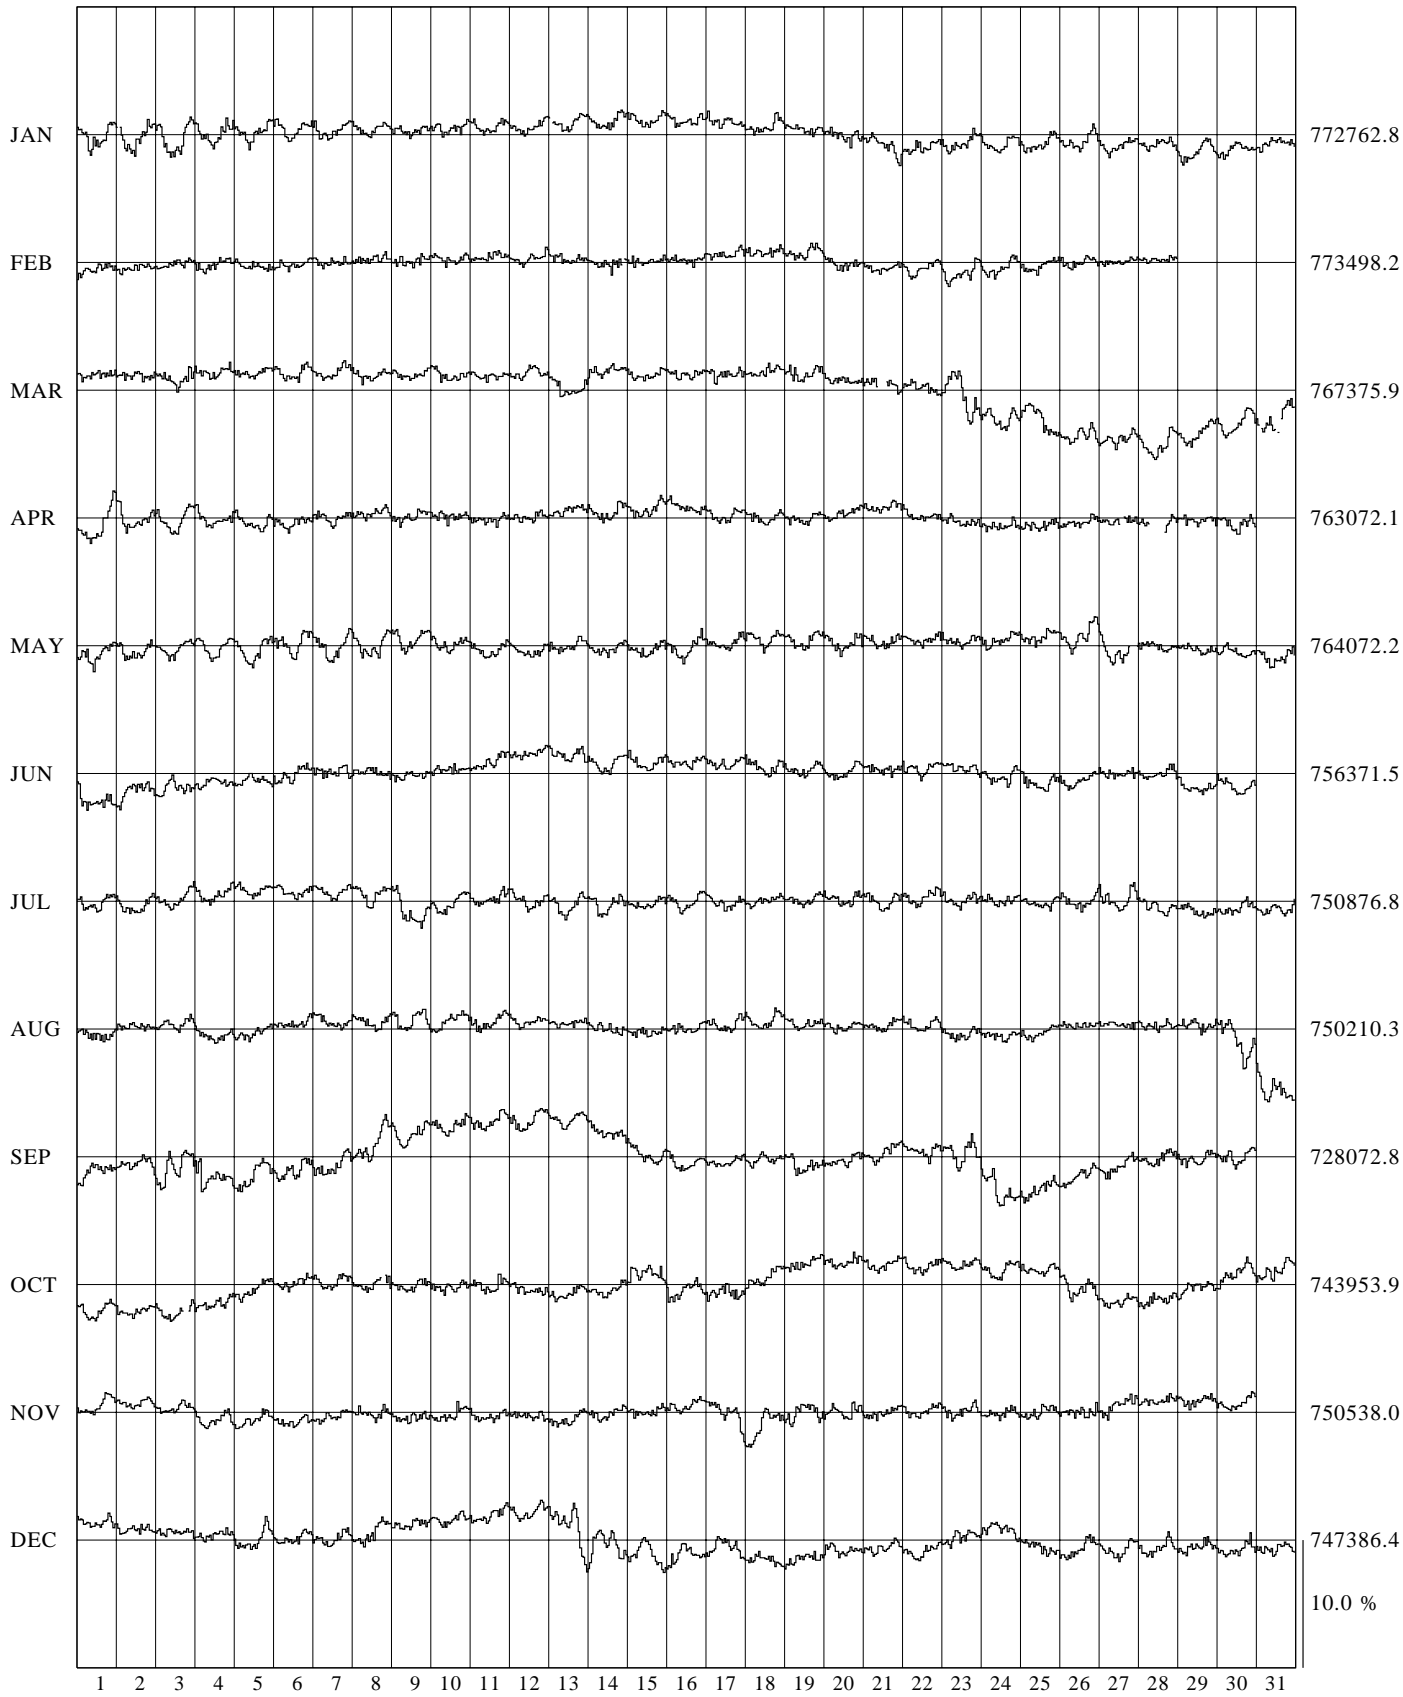

DALLAS N64 PCSA

NEUTRON MONITOR

1966

1 2 3 4 5 6 7 8 9 10 11 12 13 14 15 16 17 18 19 20 21 22 23 24 25 26 27 28 29 30 31 MEAN

10.0 %

755682.6