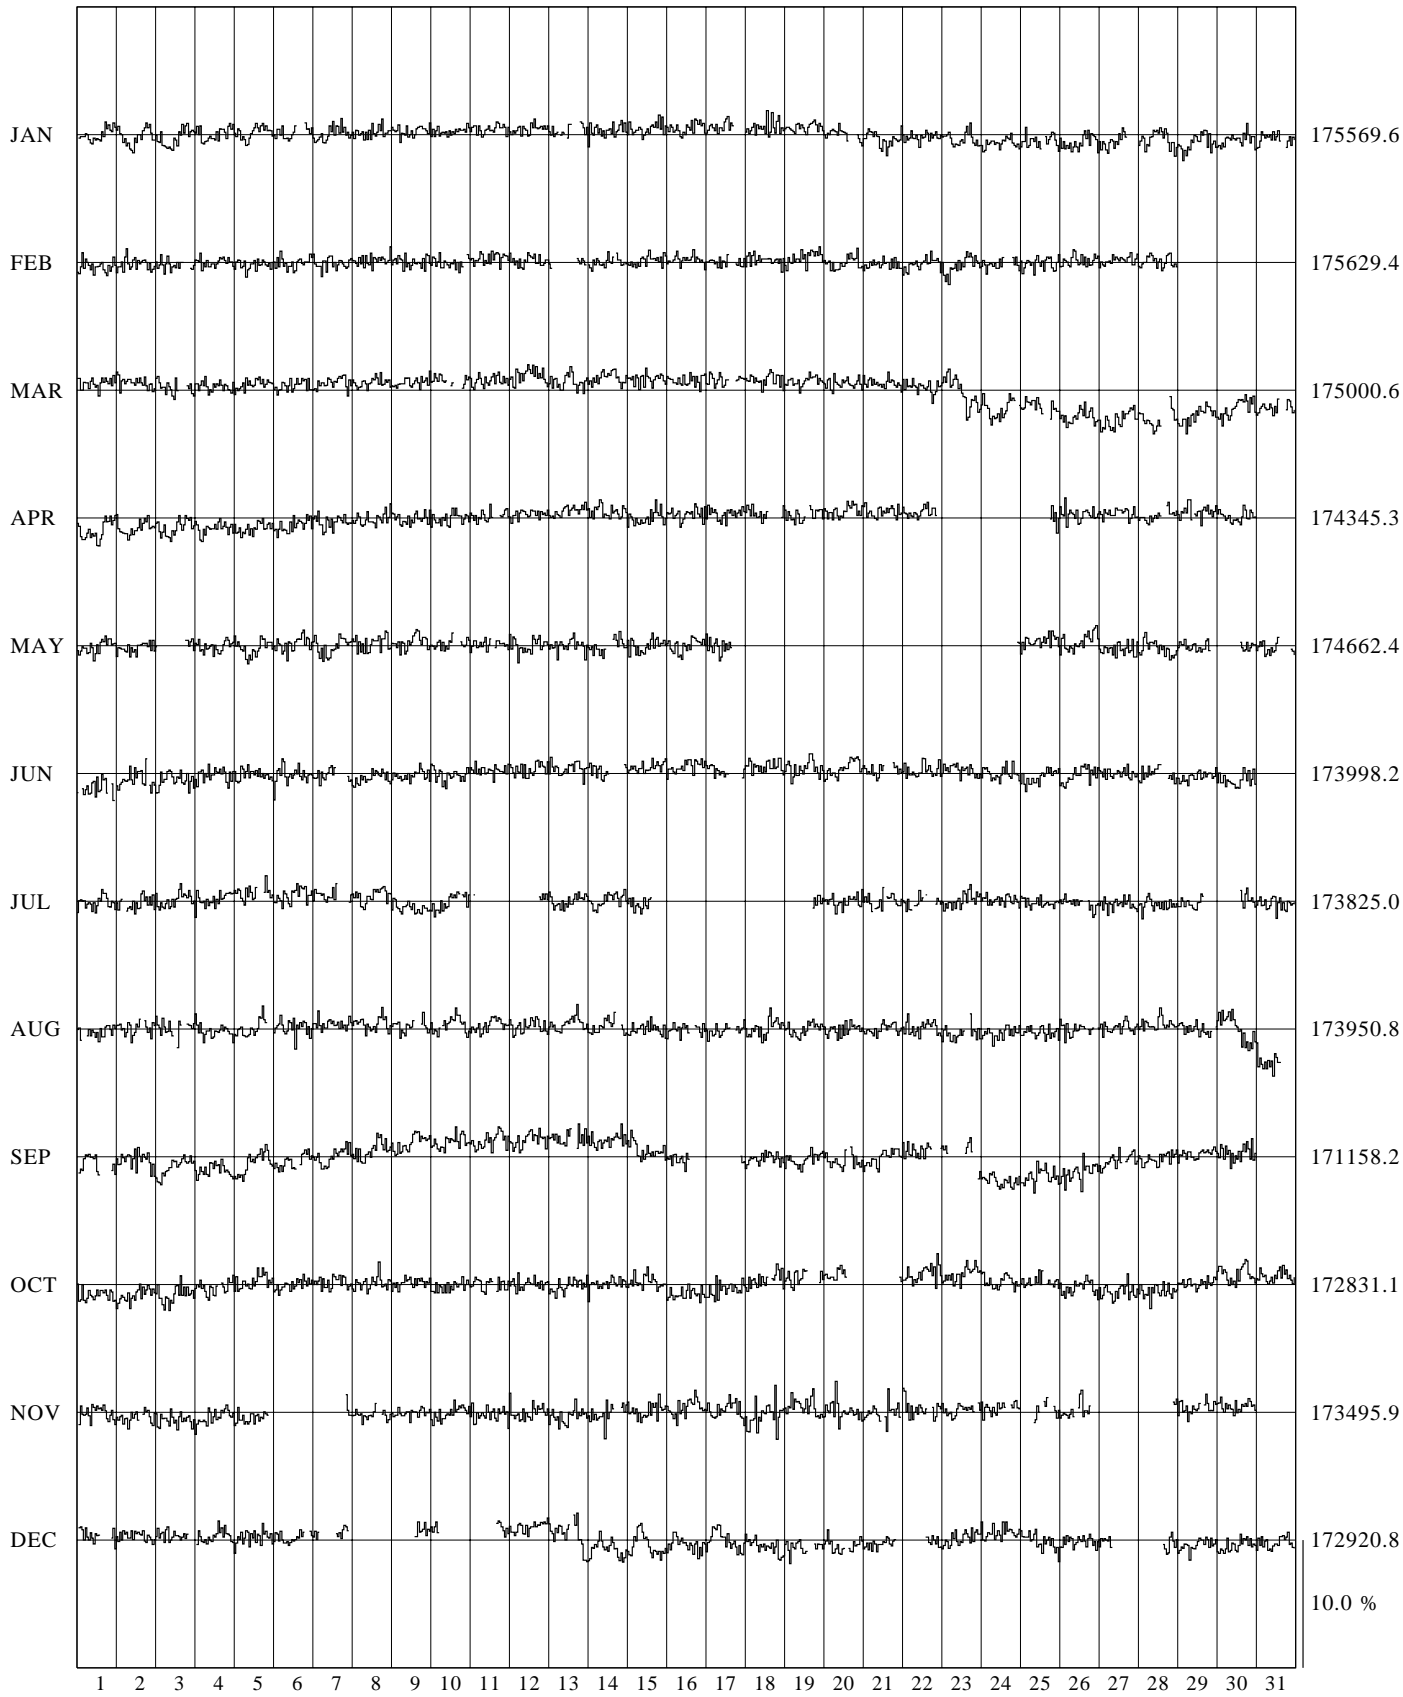

HUANCA N PCSA

NEUTRON MONITOR

1966

1 2 3 4 5 6 7 8 9 10 11 12 13 14 15 16 17 18 19 20 21 22 23 24 25 26 27 28 29 30 31 MEAN

10.0 %
173948.9