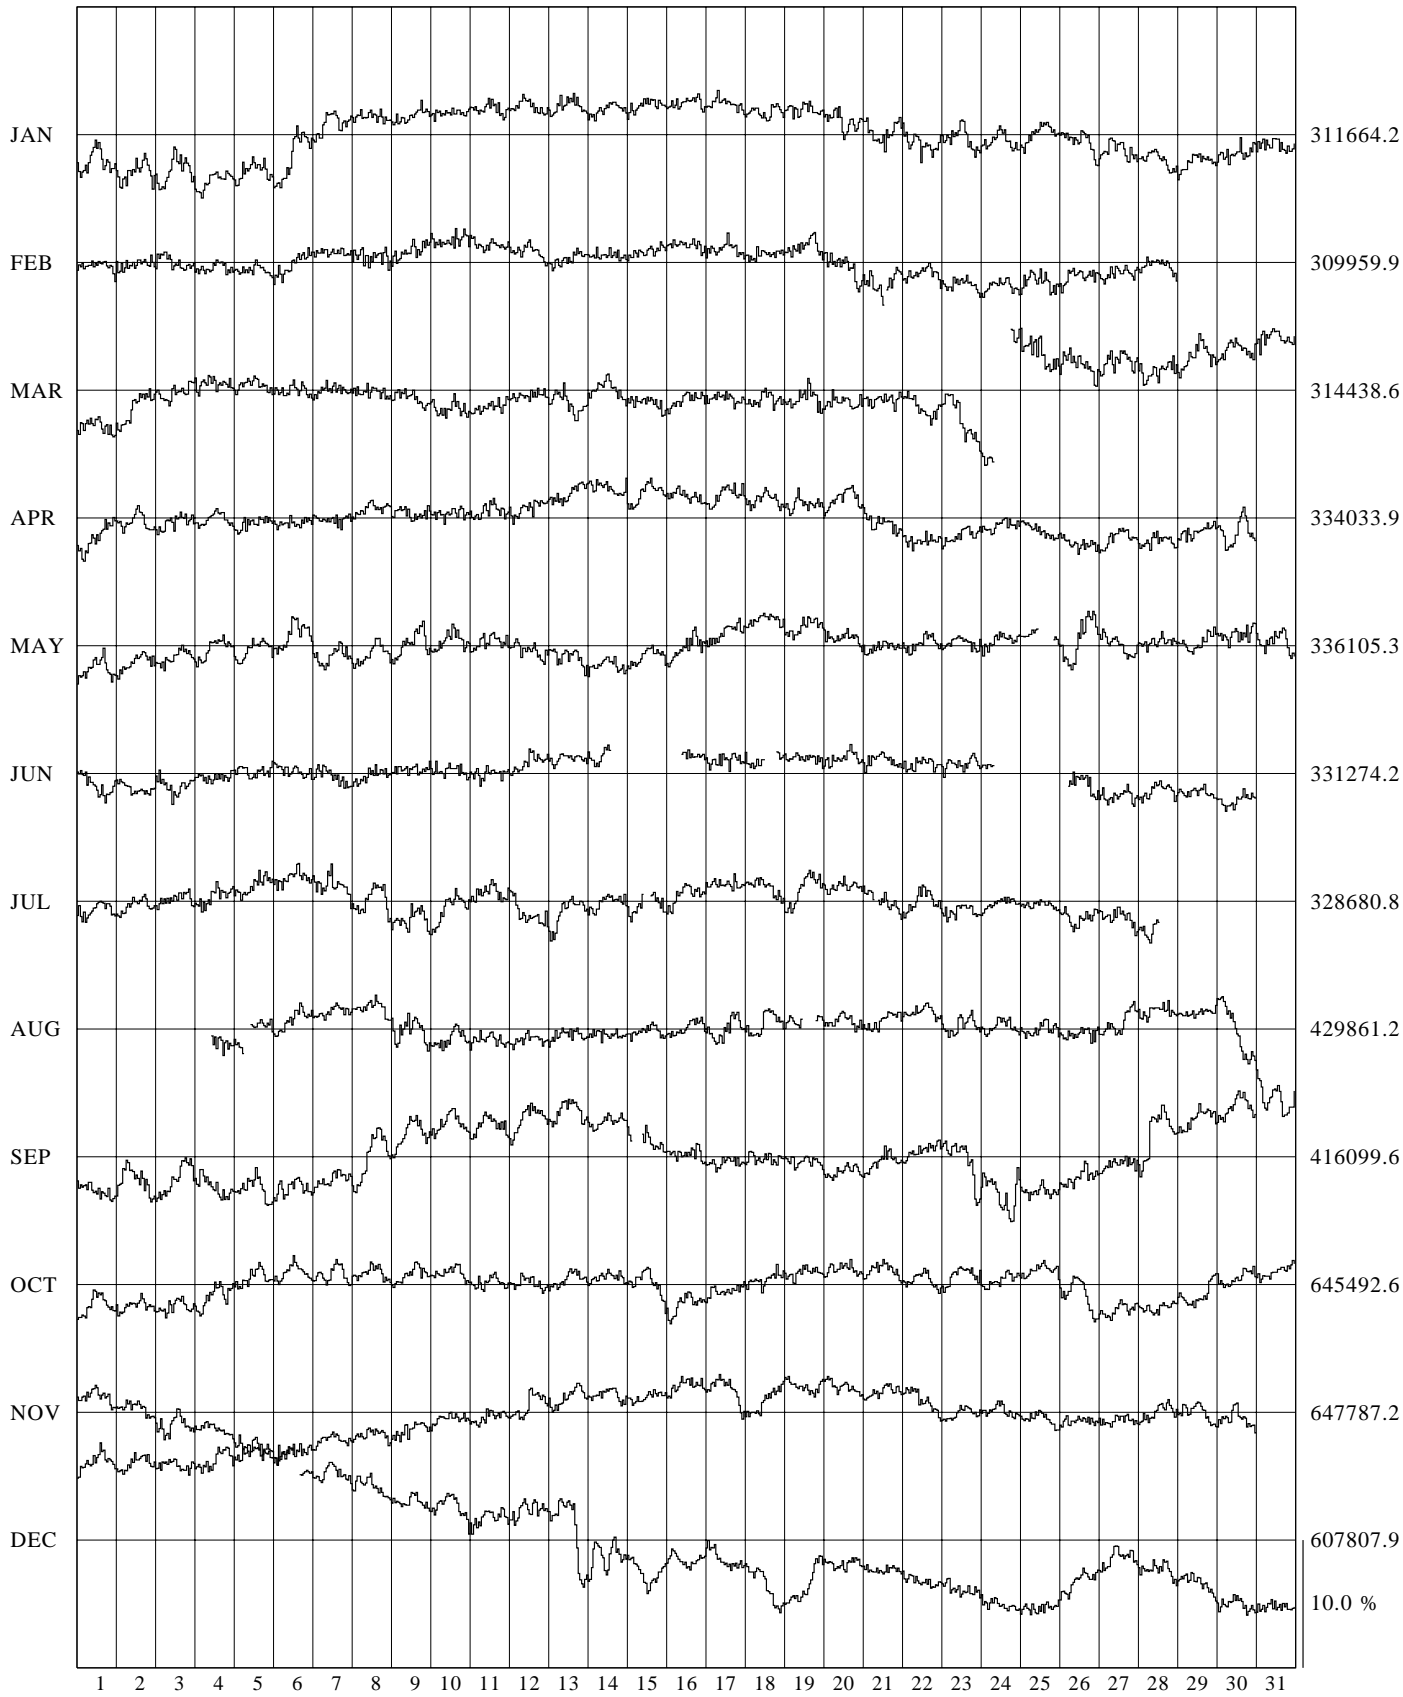

JUNGR N PCSA NEUTRON MONITOR 1966

1 2 3 4 5 6 7 8 9 10 11 12 13 14 15 16 17 18 19 20 21 22 23 24 25 26 27 28 29 30 31 MEAN

417767.1