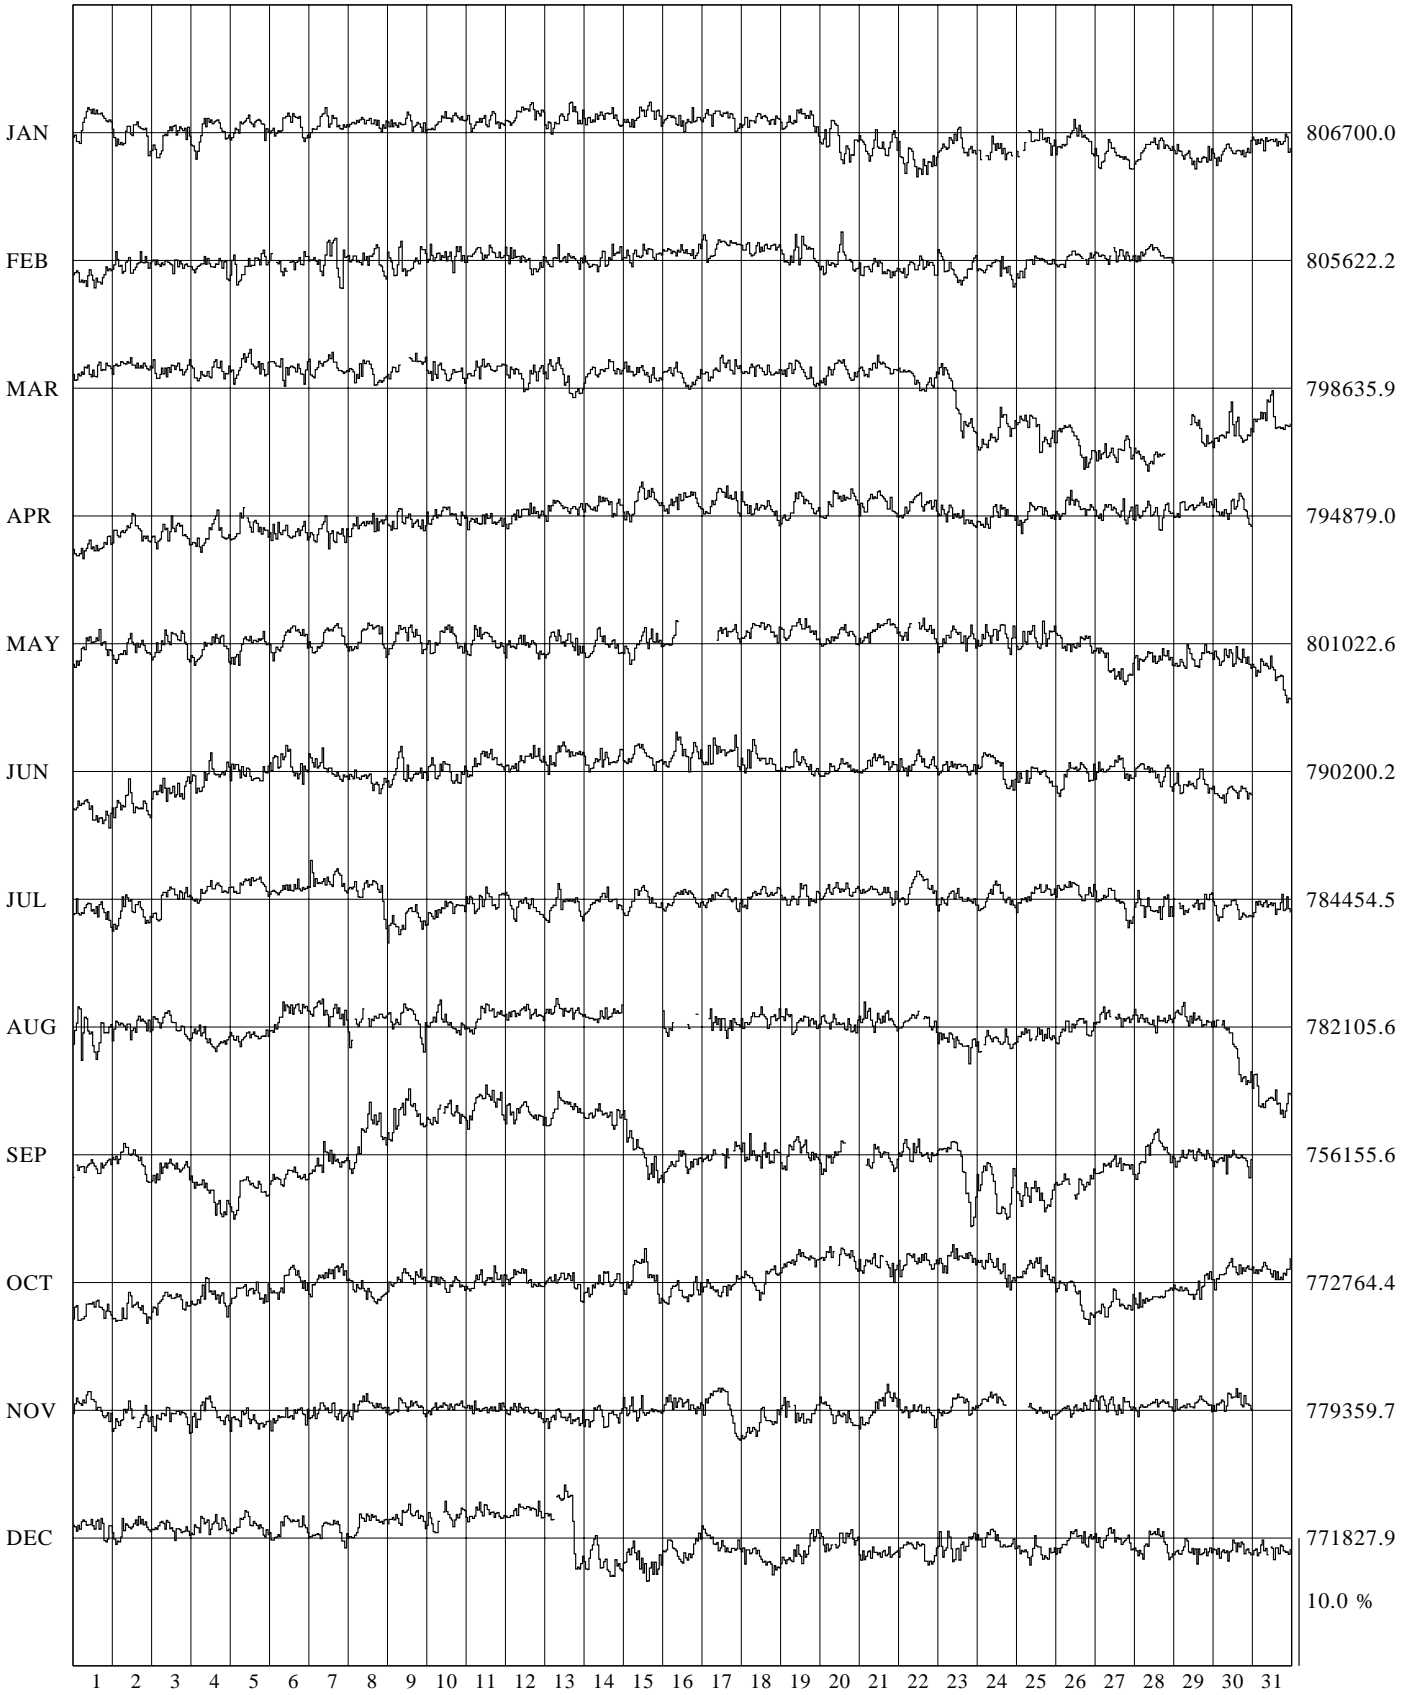

KERGUE N64 PCSA

NEUTRON MONITOR

1966

1 2 3 4 5 6 7 8 9 10 11 12 13 14 15 16 17 18 19 20 21 22 23 24 25 26 27 28 29 30 31 MEAN

786977.3