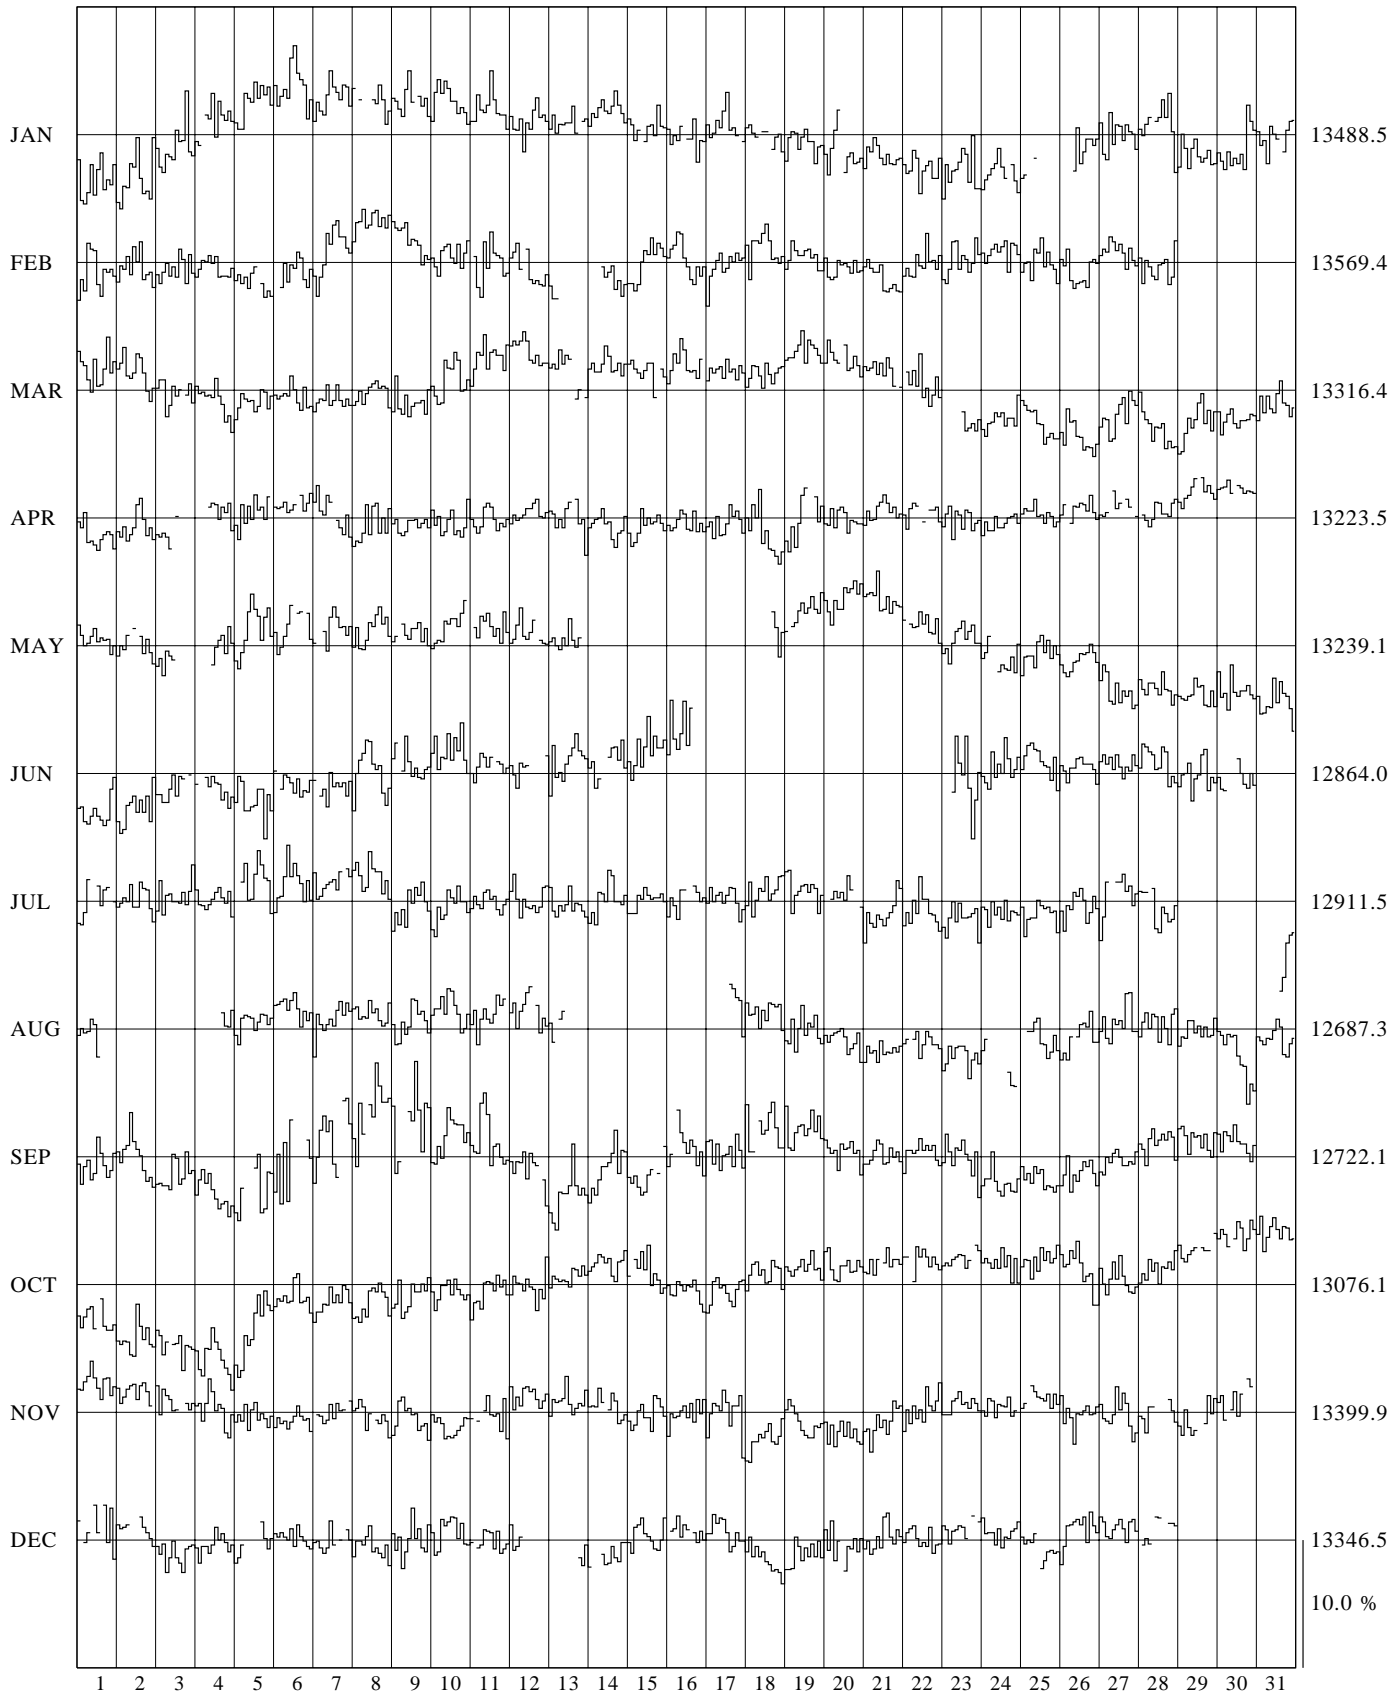

KUHLUN N PCSA

NEUTRON MONITOR

1966

1 2 3 4 5 6 7 8 9 10 11 12 13 14 15 16 17 18 19 20 21 22 23 24 25 26 27 28 29 30 31 MEAN

13153.7