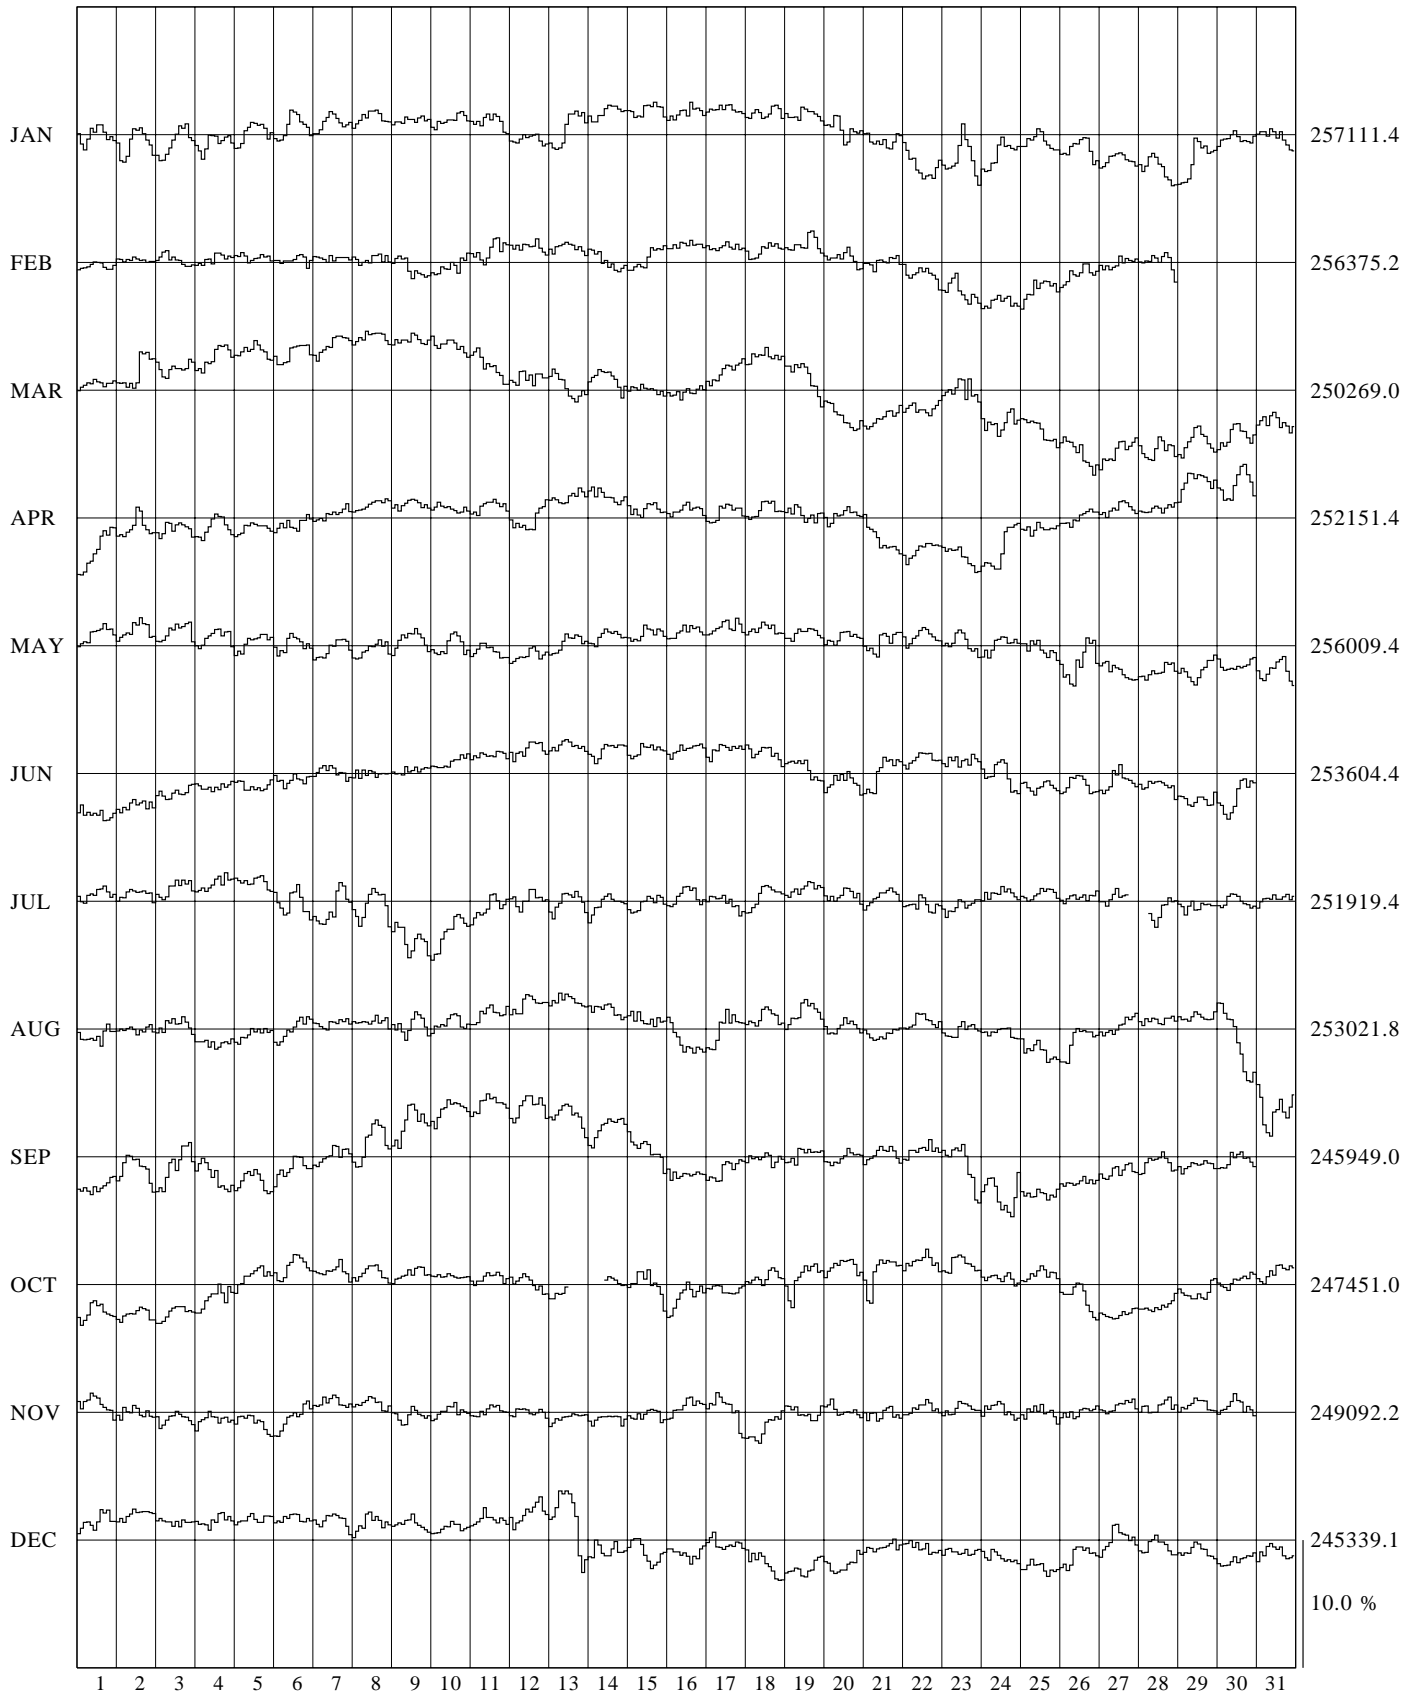

ZUGSPI N PCSA

NEUTRON MONITOR

1966

1 2 3 4 5 6 7 8 9 10 11 12 13 14 15 16 17 18 19 20 21 22 23 24 25 26 27 28 29 30 31 MEAN

251524.4