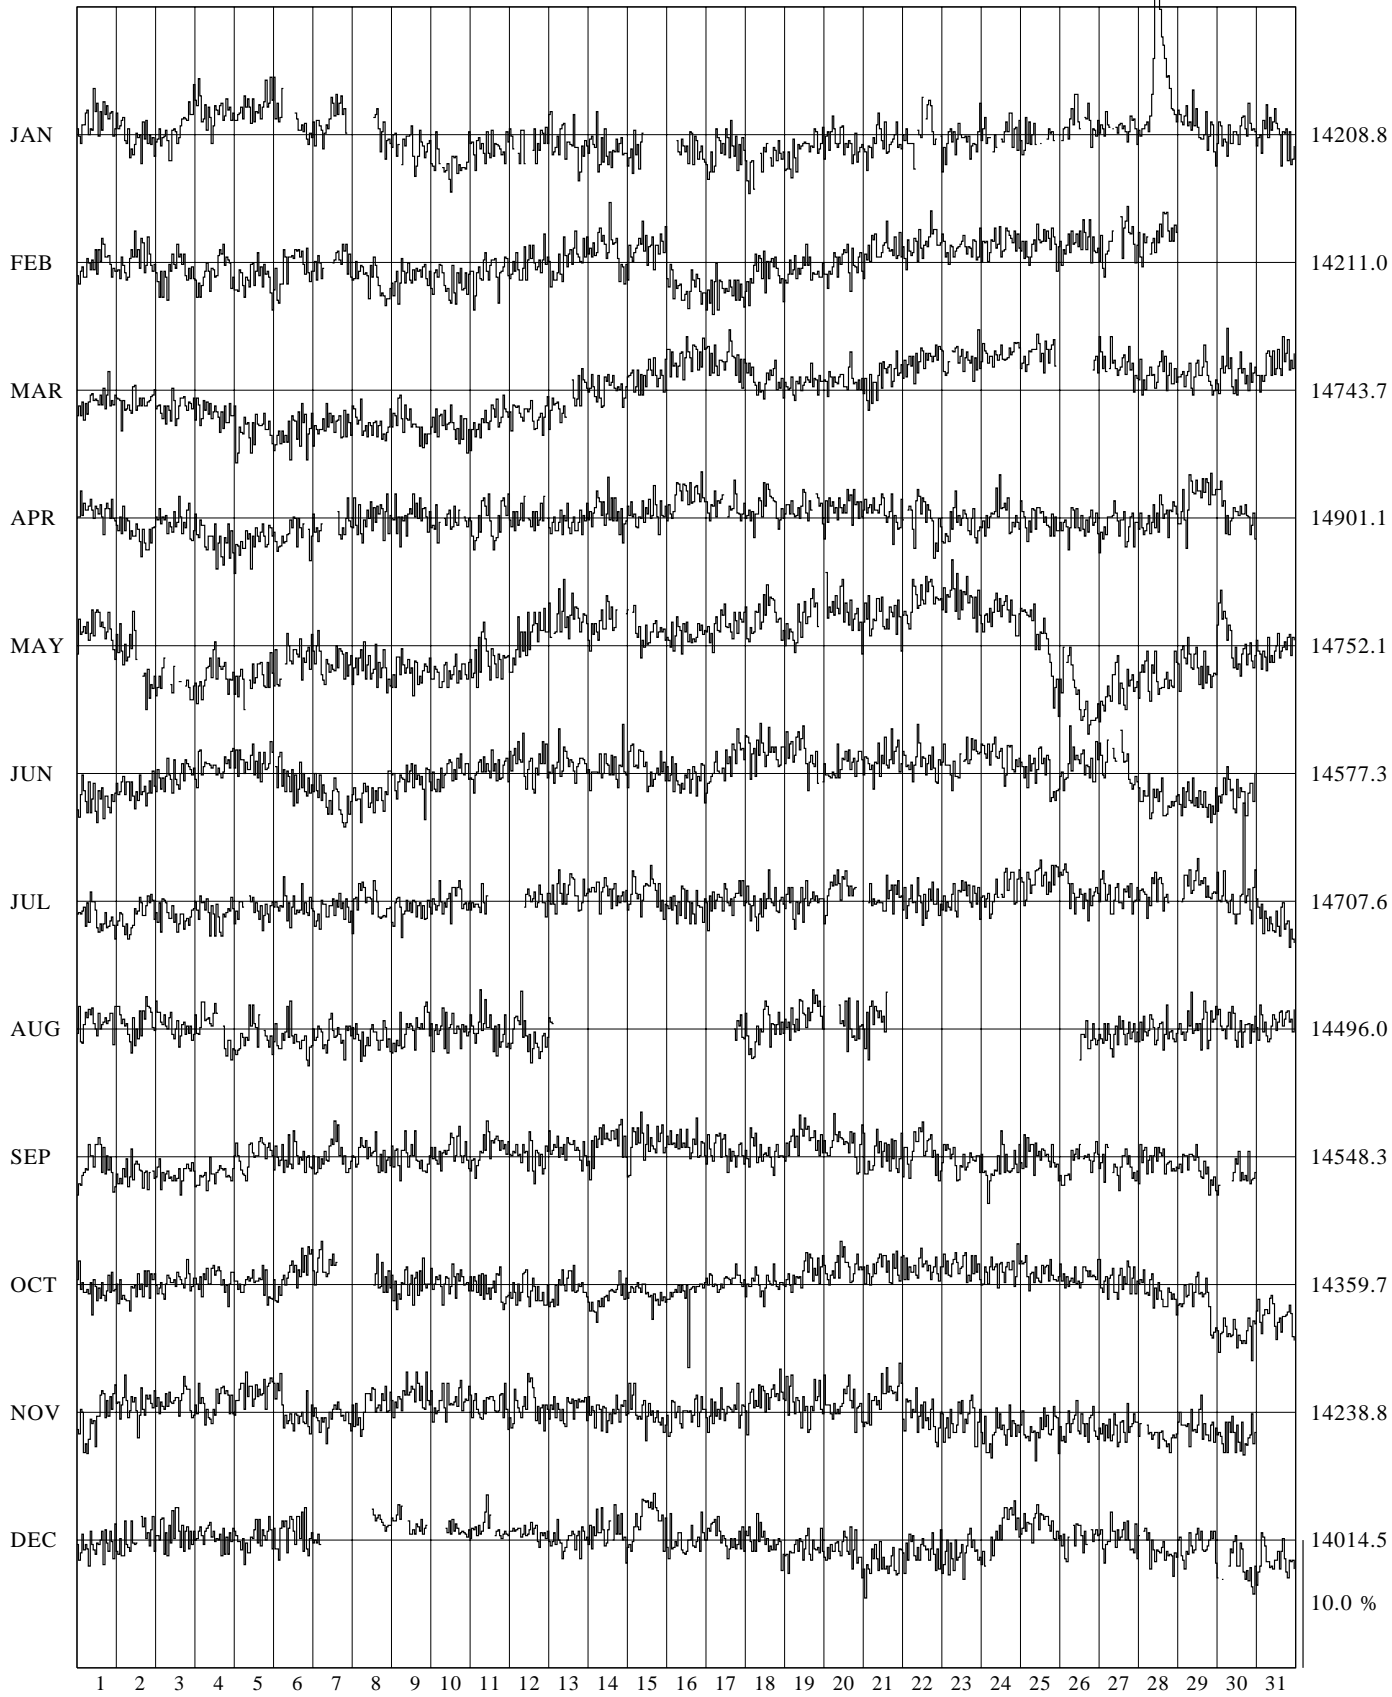

APATIT N PCSA

NEUTRON MONITOR

1967

1 2 3 4 5 6 7 8 9 10 11 12 13 14 15 16 17 18 19 20 21 22 23 24 25 26 27 28 29 30 31 MEAN

10.0 %
14479.9