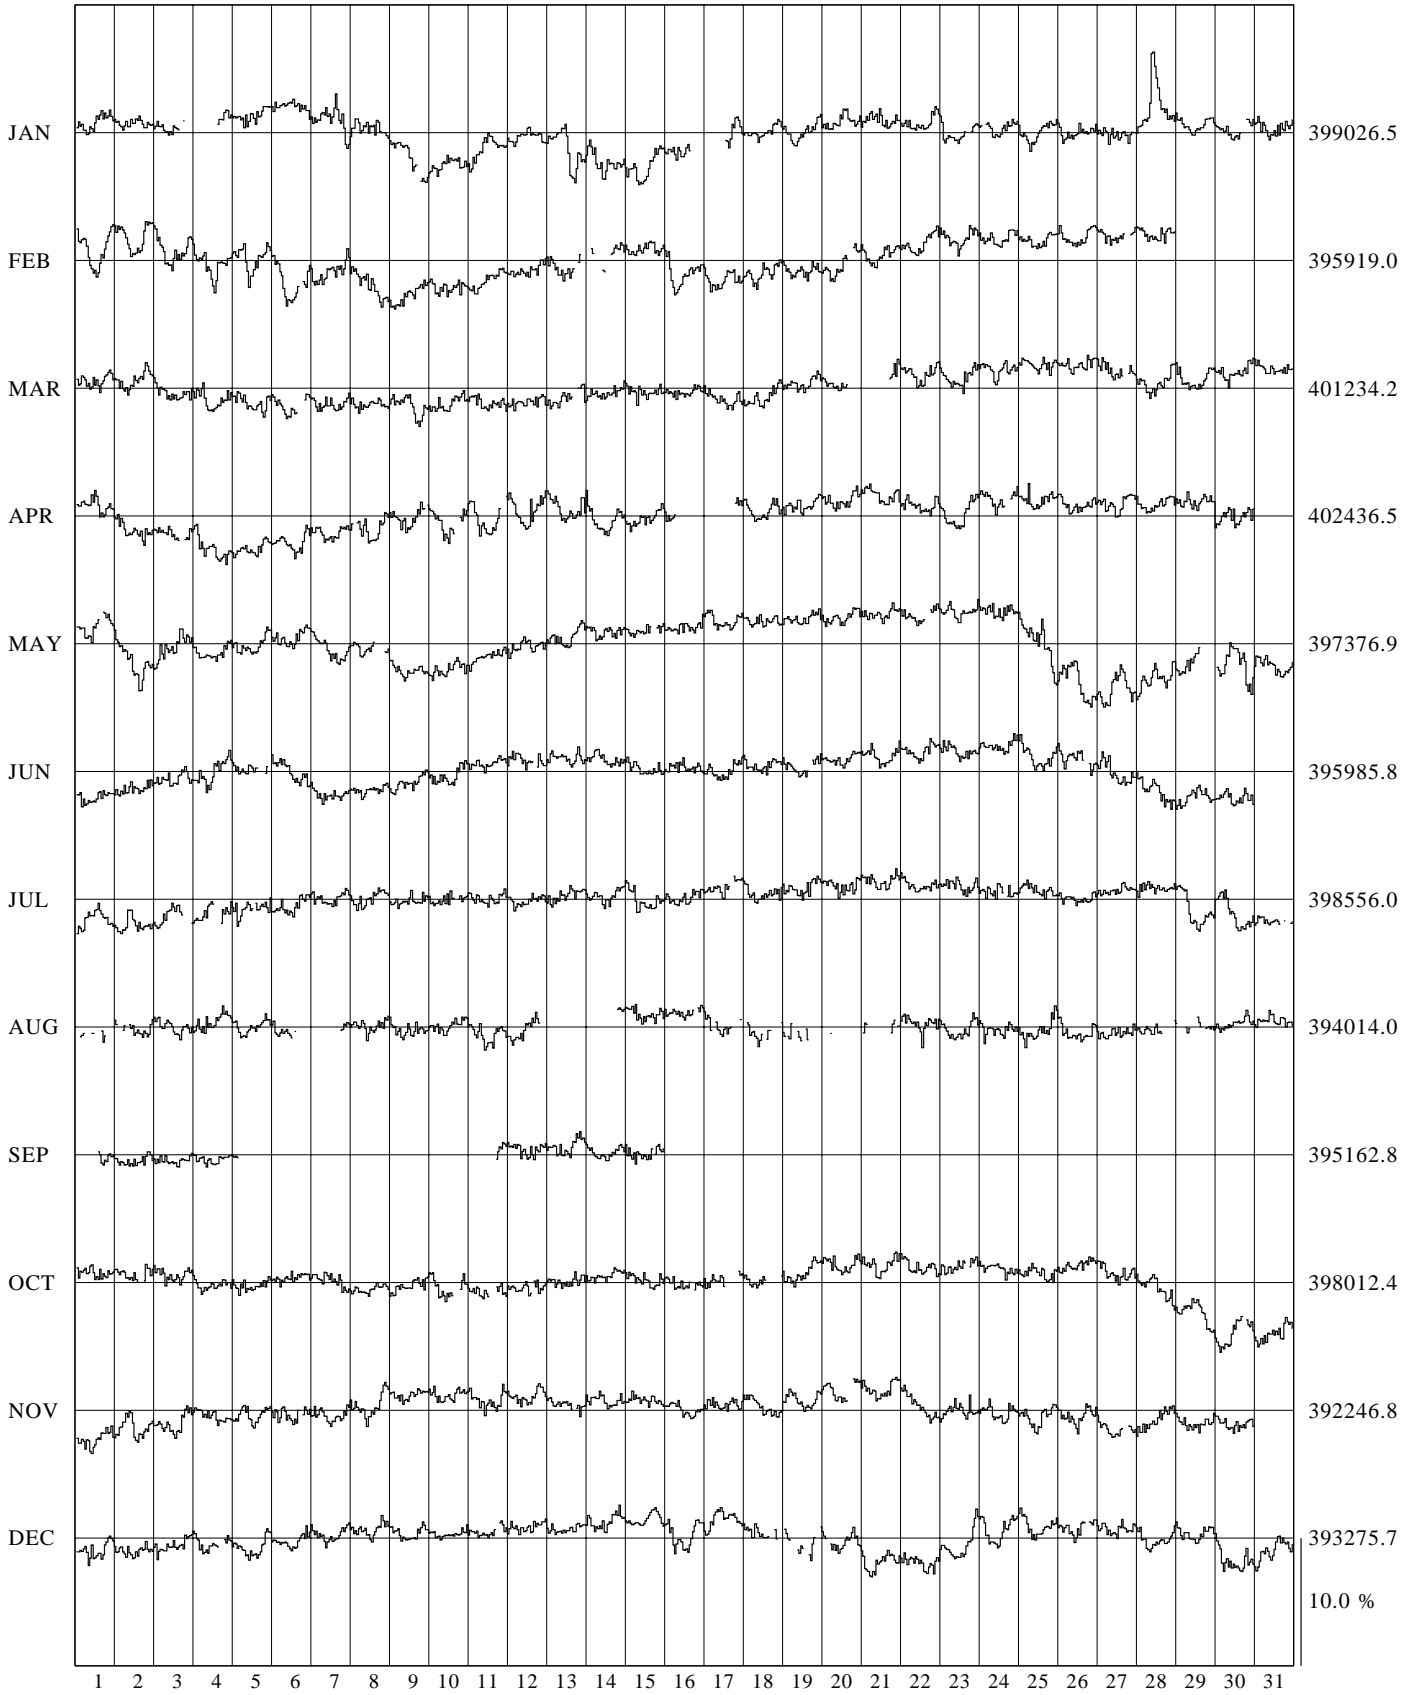

CLIMAX N PCSA NEUTRON MONITOR 1967

1 2 3 4 5 6 7 8 9 10 11 12 13 14 15 16 17 18 19 20 21 22 23 24 25 26 27 28 29 30 31 MEAN

10.0 %
396937.2