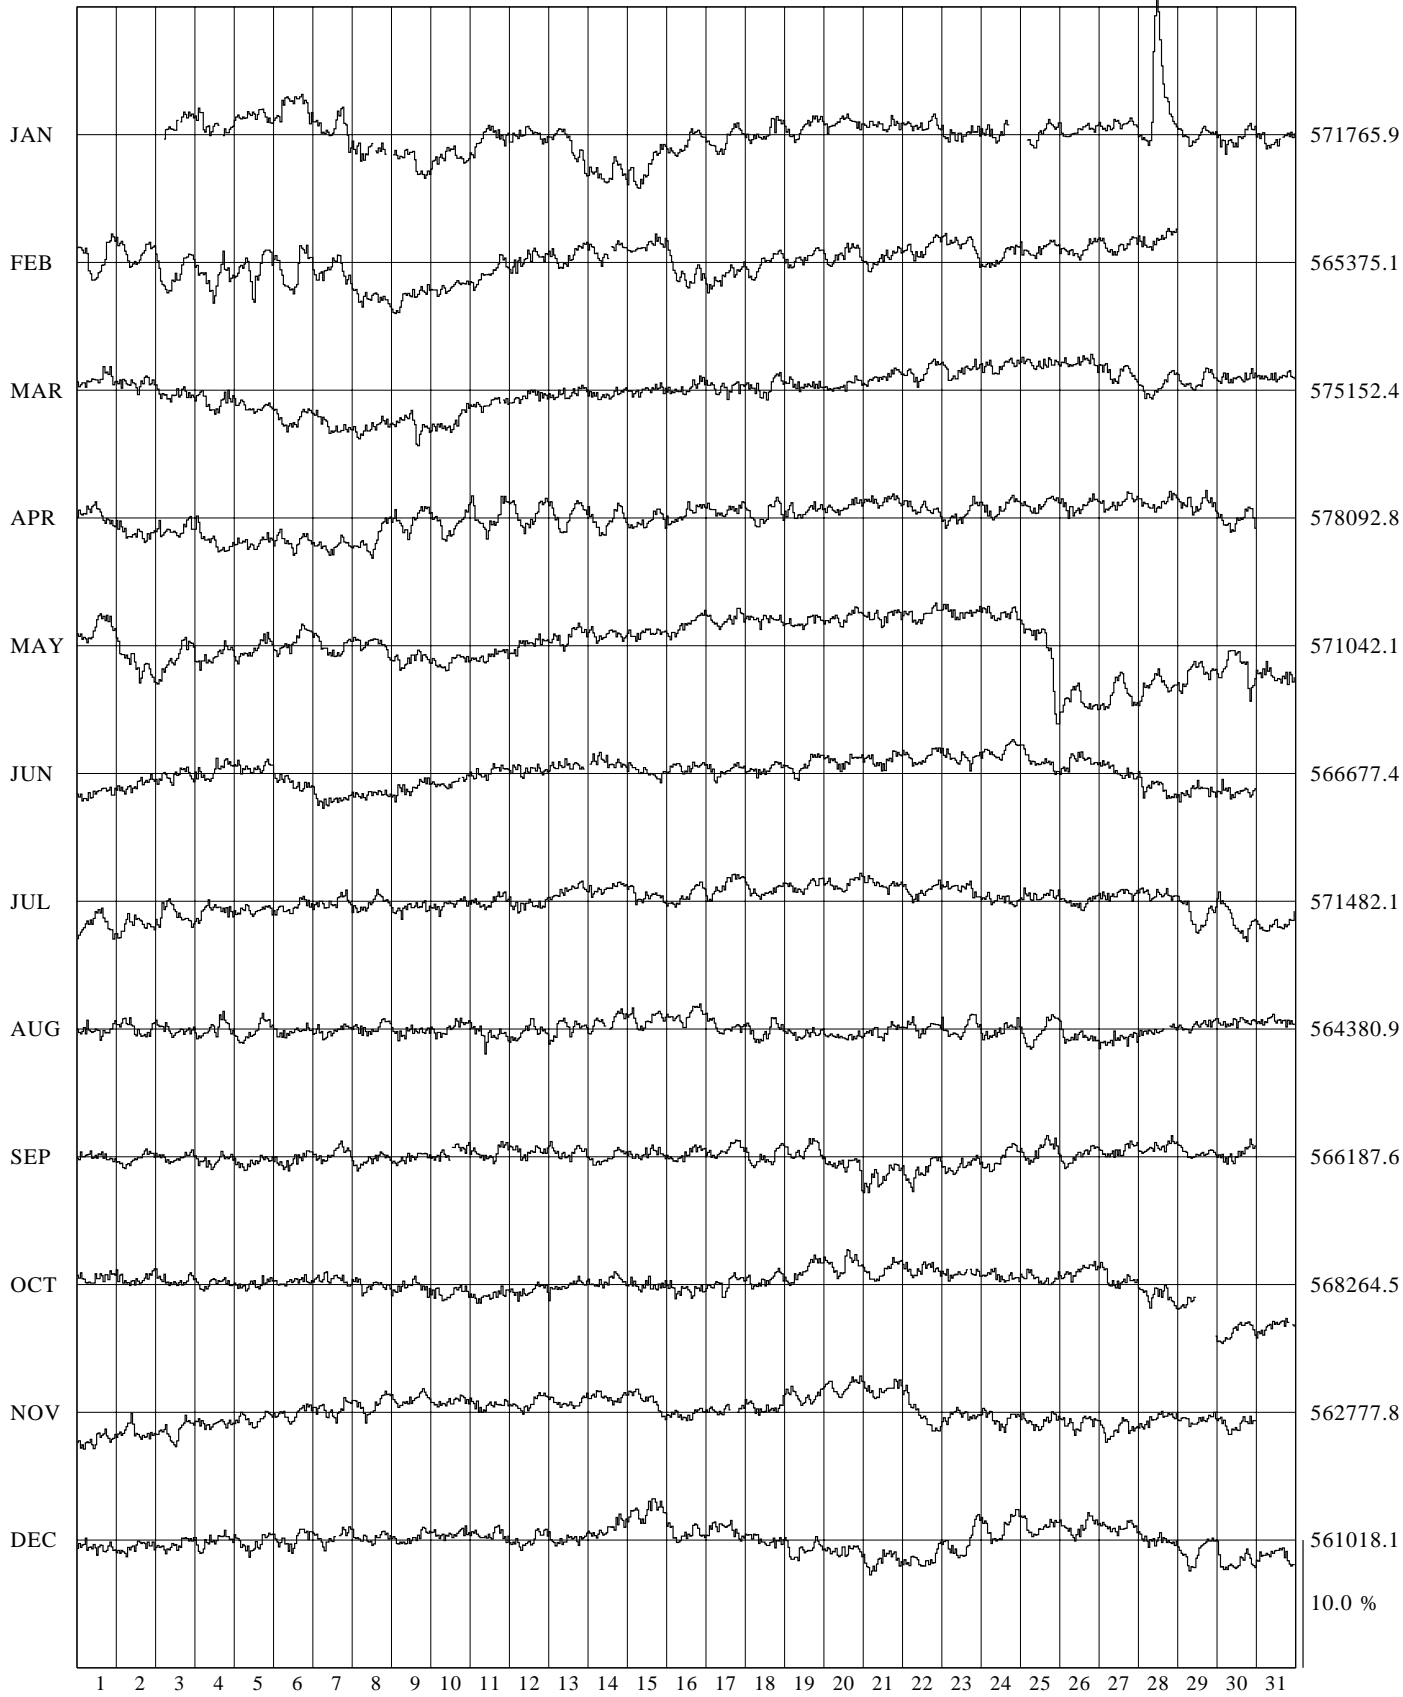

DURHAMN64 PCSA

NEUTRON MONITOR

1967

1 2 3 4 5 6 7 8 9 10 11 12 13 14 15 16 17 18 19 20 21 22 23 24 25 26 27 28 29 30 31 MEAN

10.0 %

568518.1