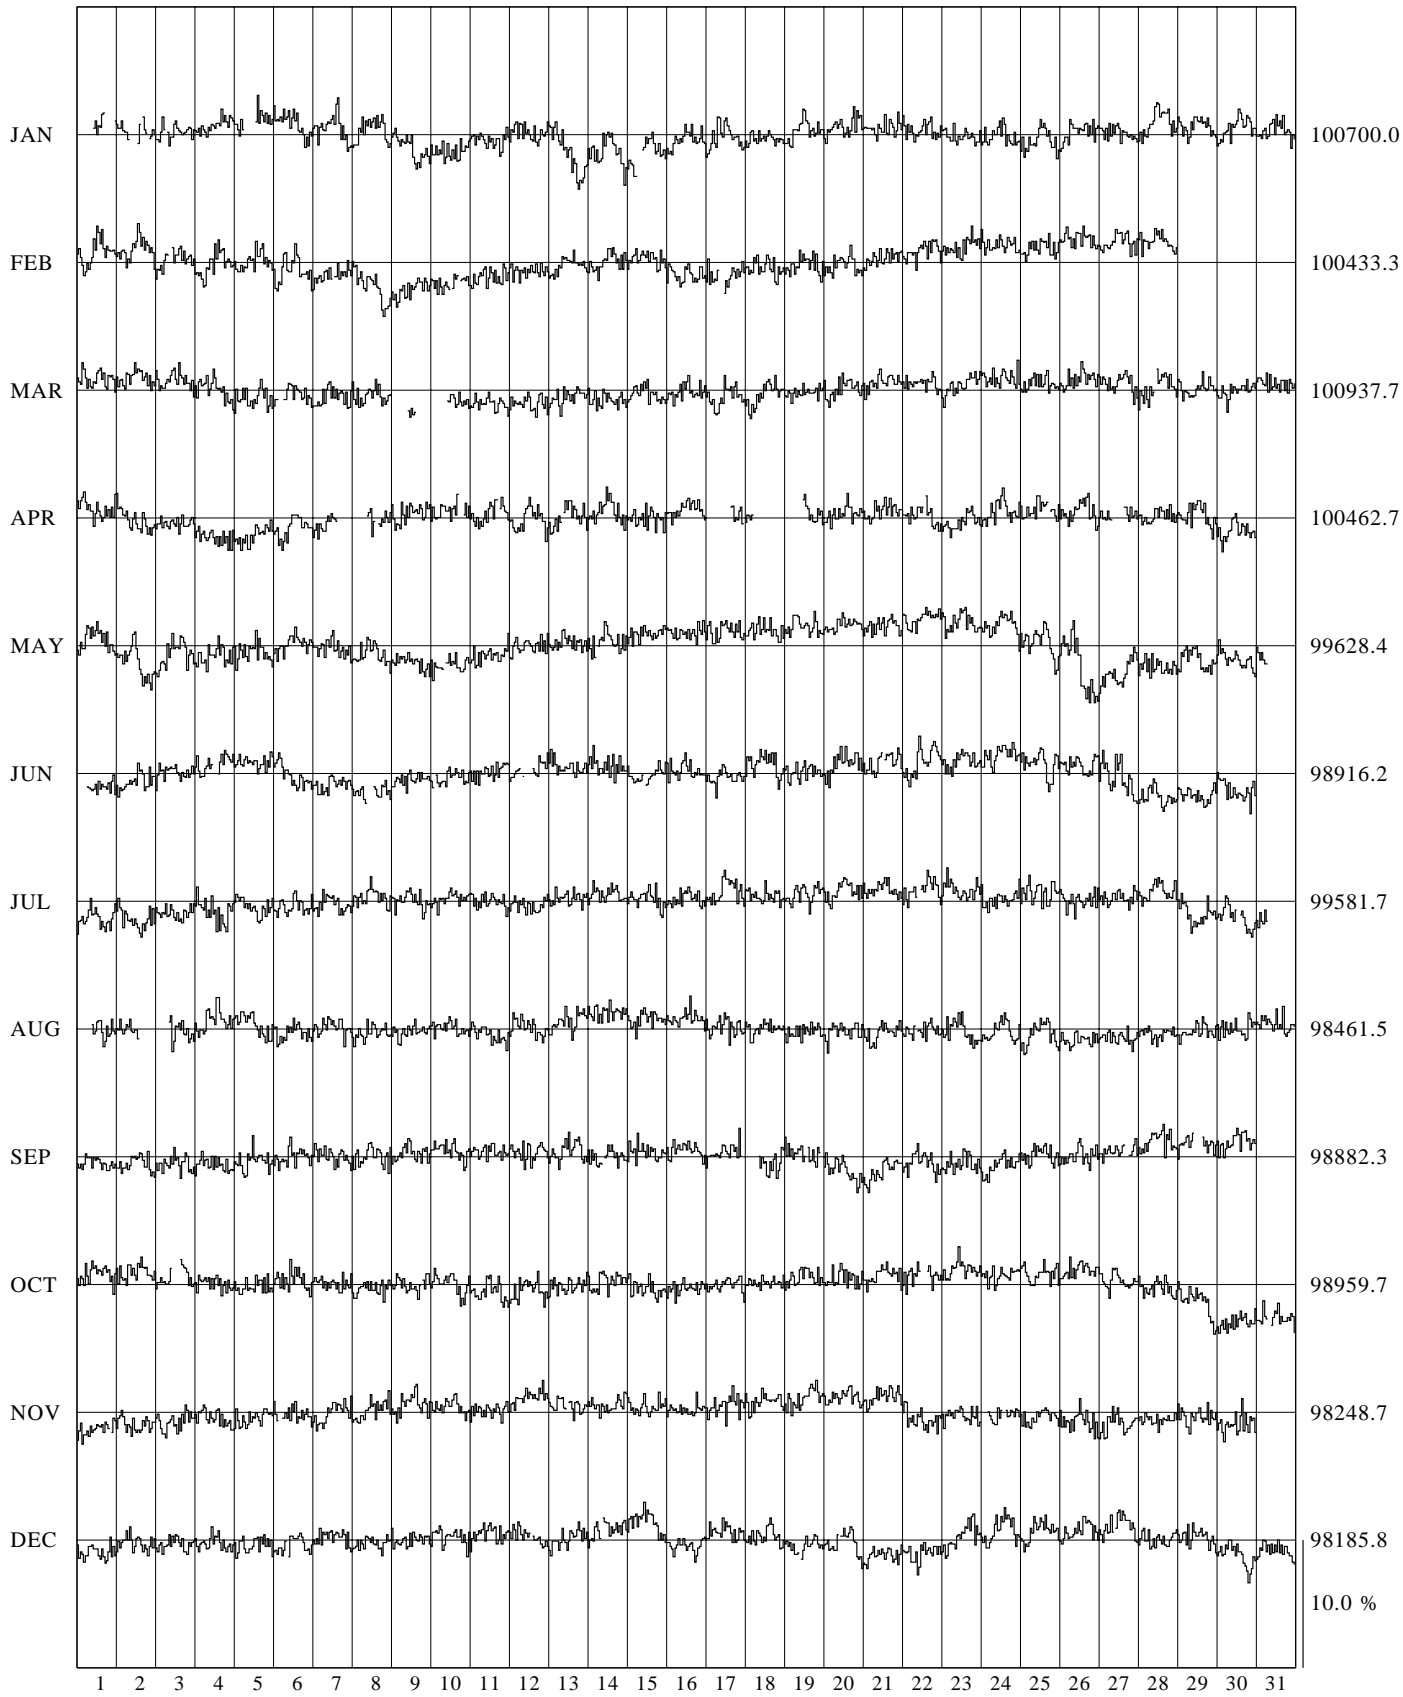

HERMAN N64 PCSA

NEUTRON MONITOR

1967

1 2 3 4 5 6 7 8 9 10 11 12 13 14 15 16 17 18 19 20 21 22 23 24 25 26 27 28 29 30 31 MEAN

10.0 %

99449.8