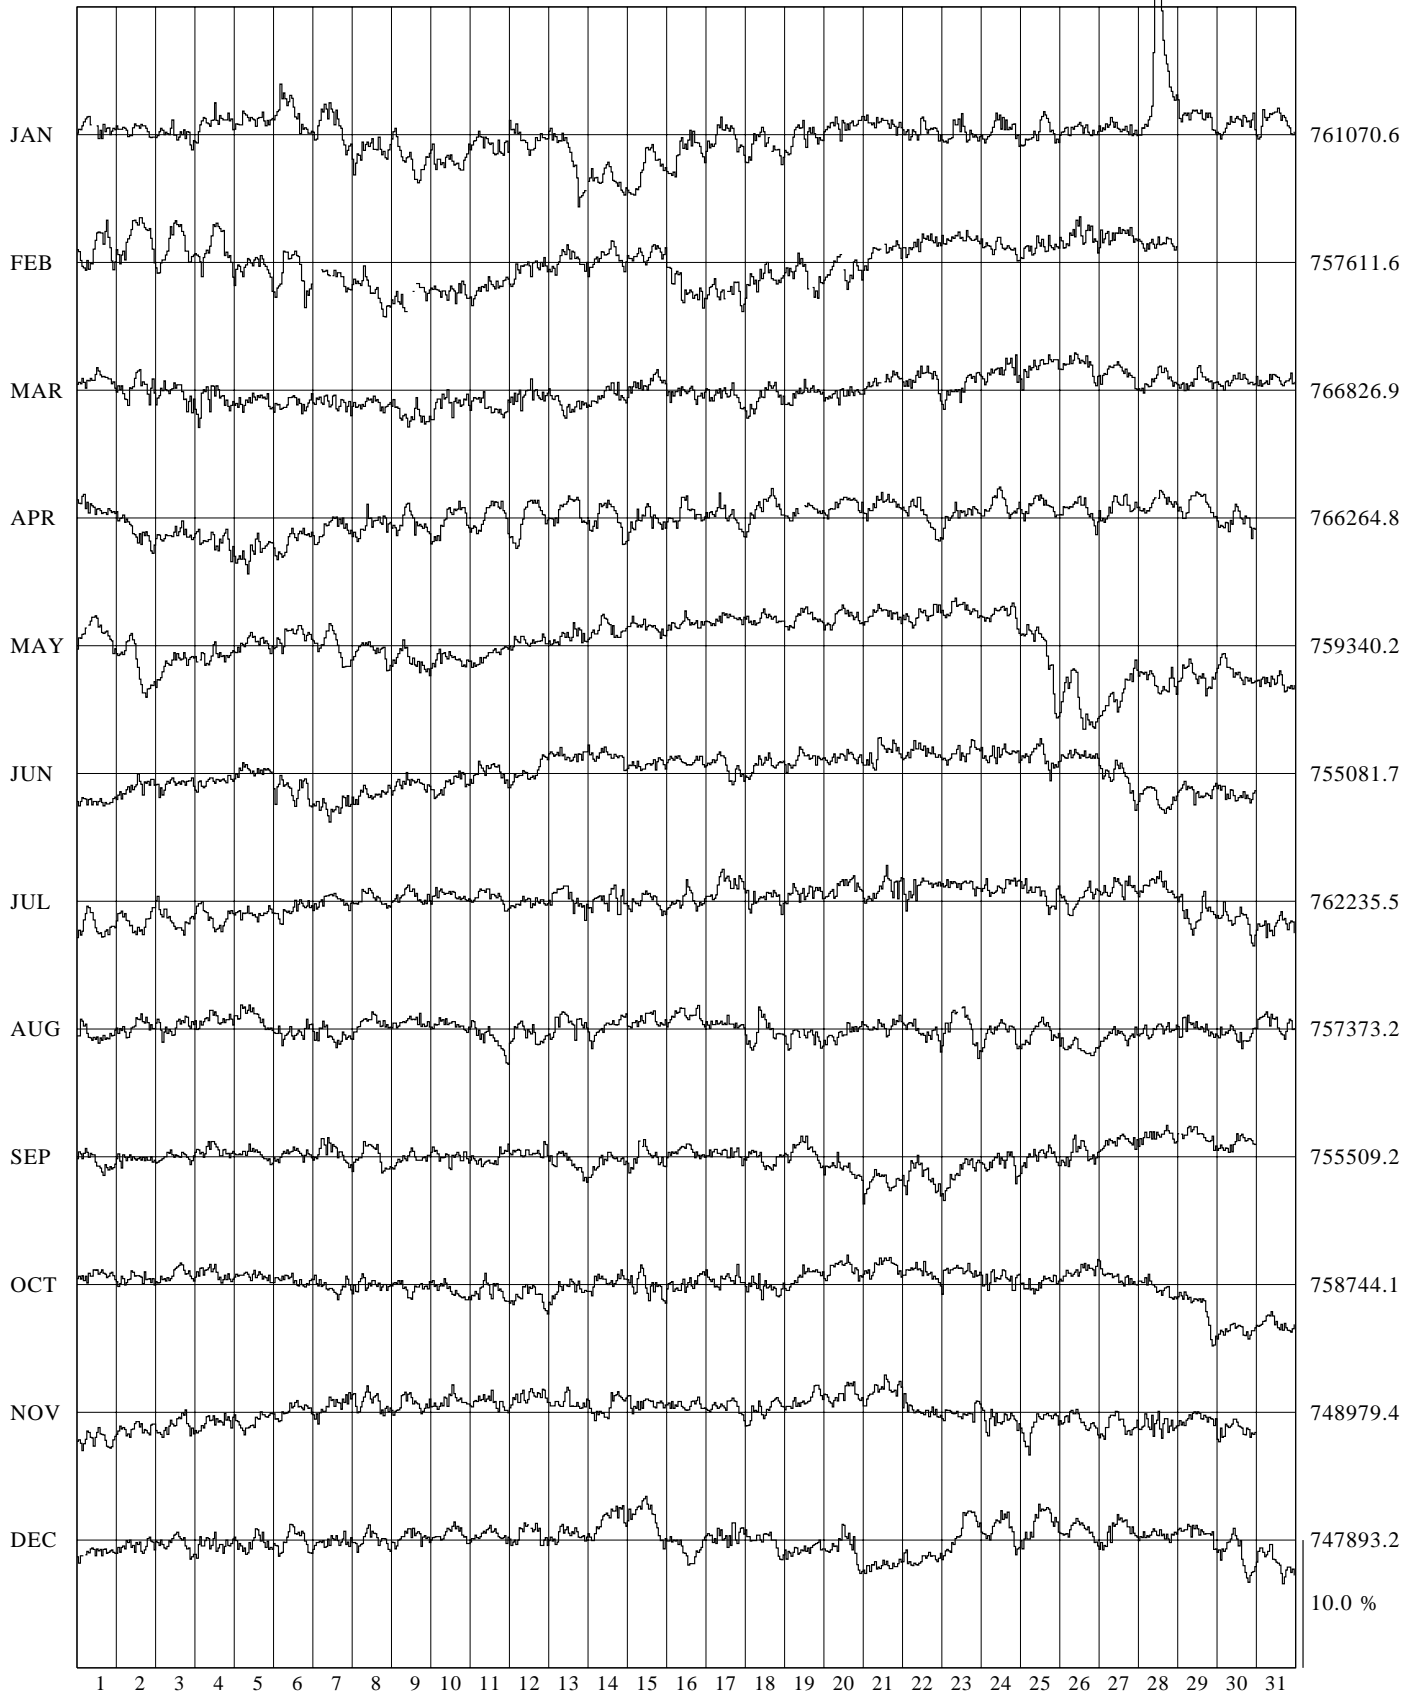

KERGUE N64 PCSA

NEUTRON MONITOR

1967

1 2 3 4 5 6 7 8 9 10 11 12 13 14 15 16 17 18 19 20 21 22 23 24 25 26 27 28 29 30 31 MEAN

10.0 %
758077.6