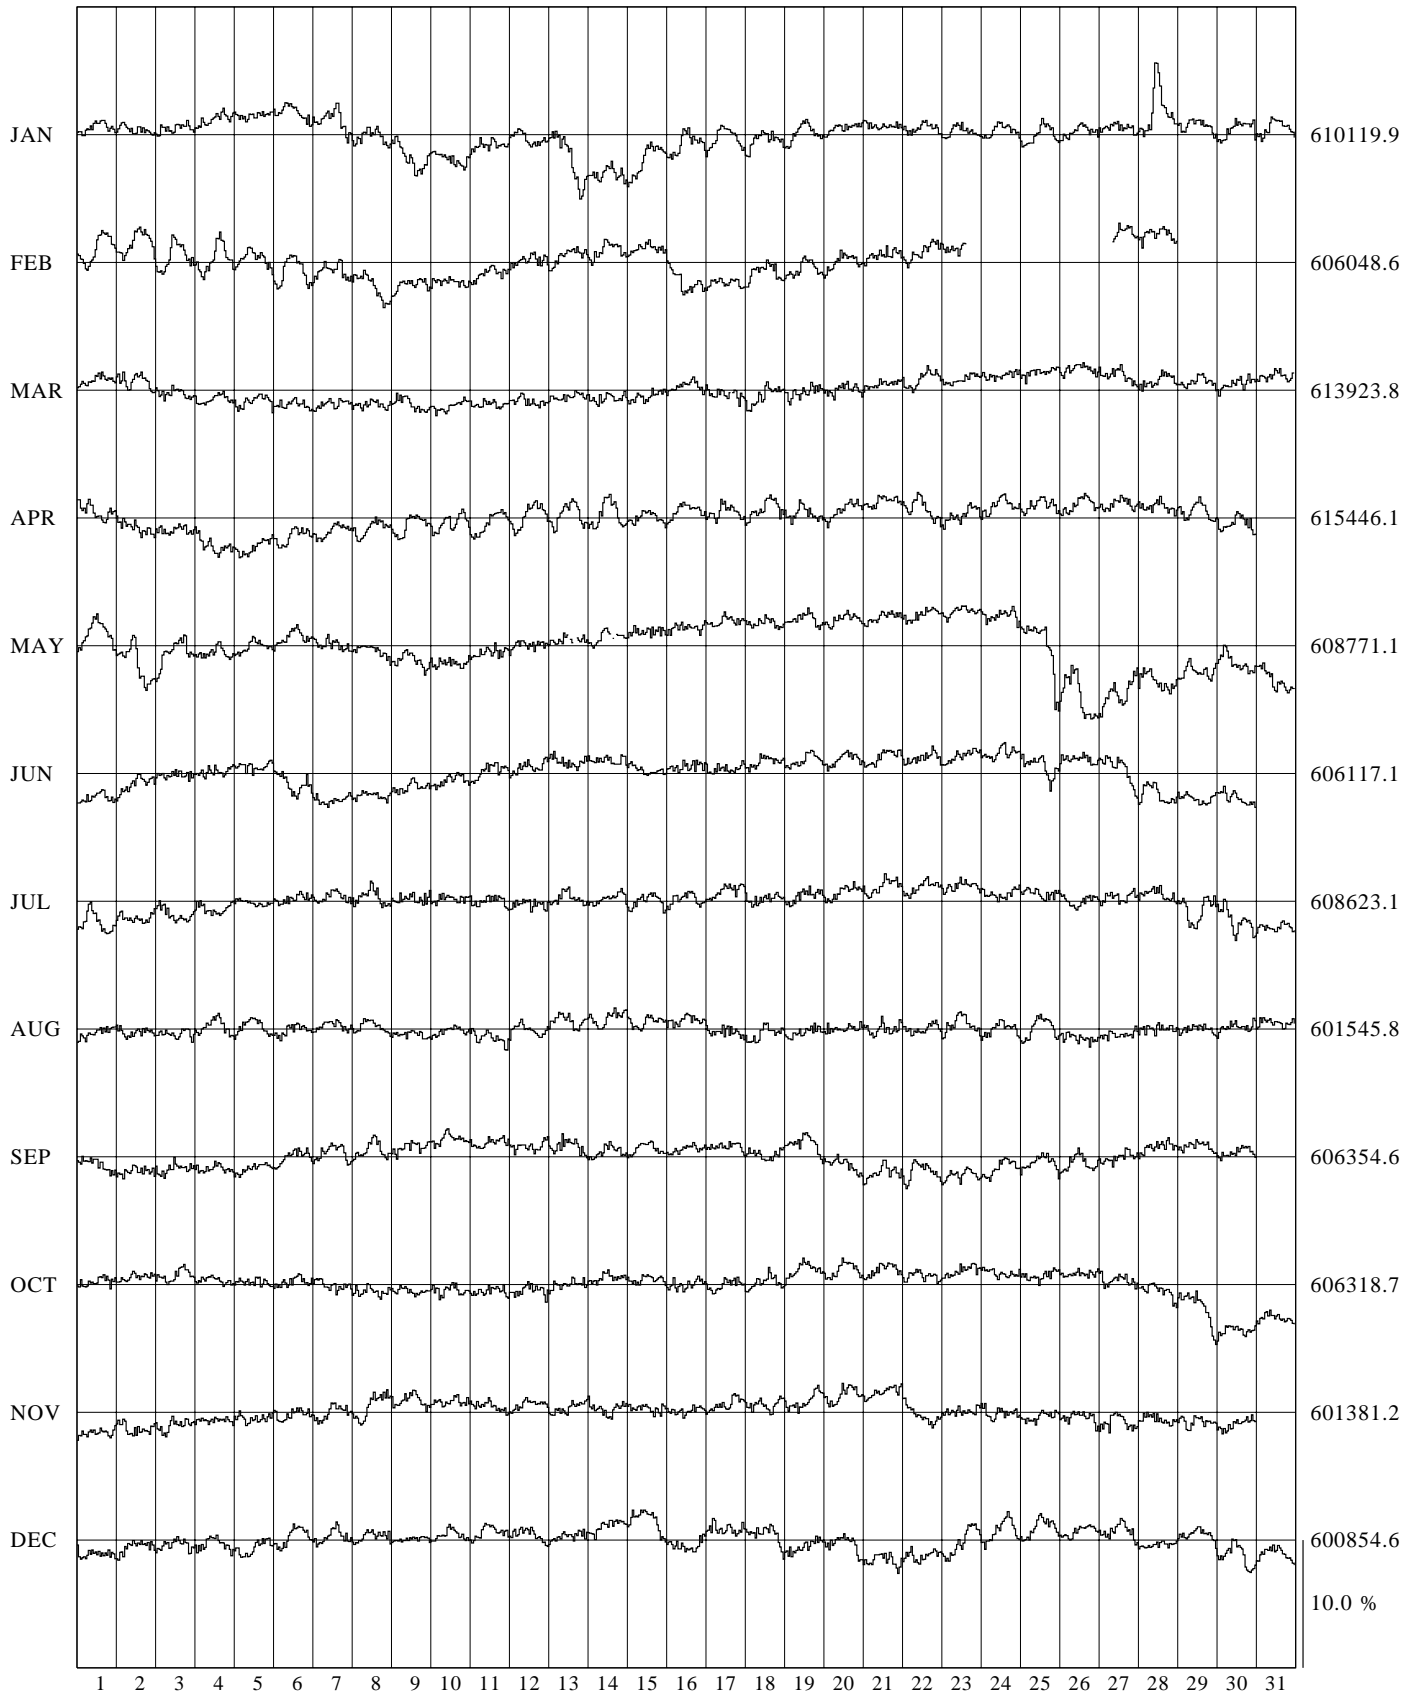

KIEL N64 PCSA NEUTRON MONITOR 1967

1 2 3 4 5 6 7 8 9 10 11 12 13 14 15 16 17 18 19 20 21 22 23 24 25 26 27 28 29 30 31 MEAN

607125.4