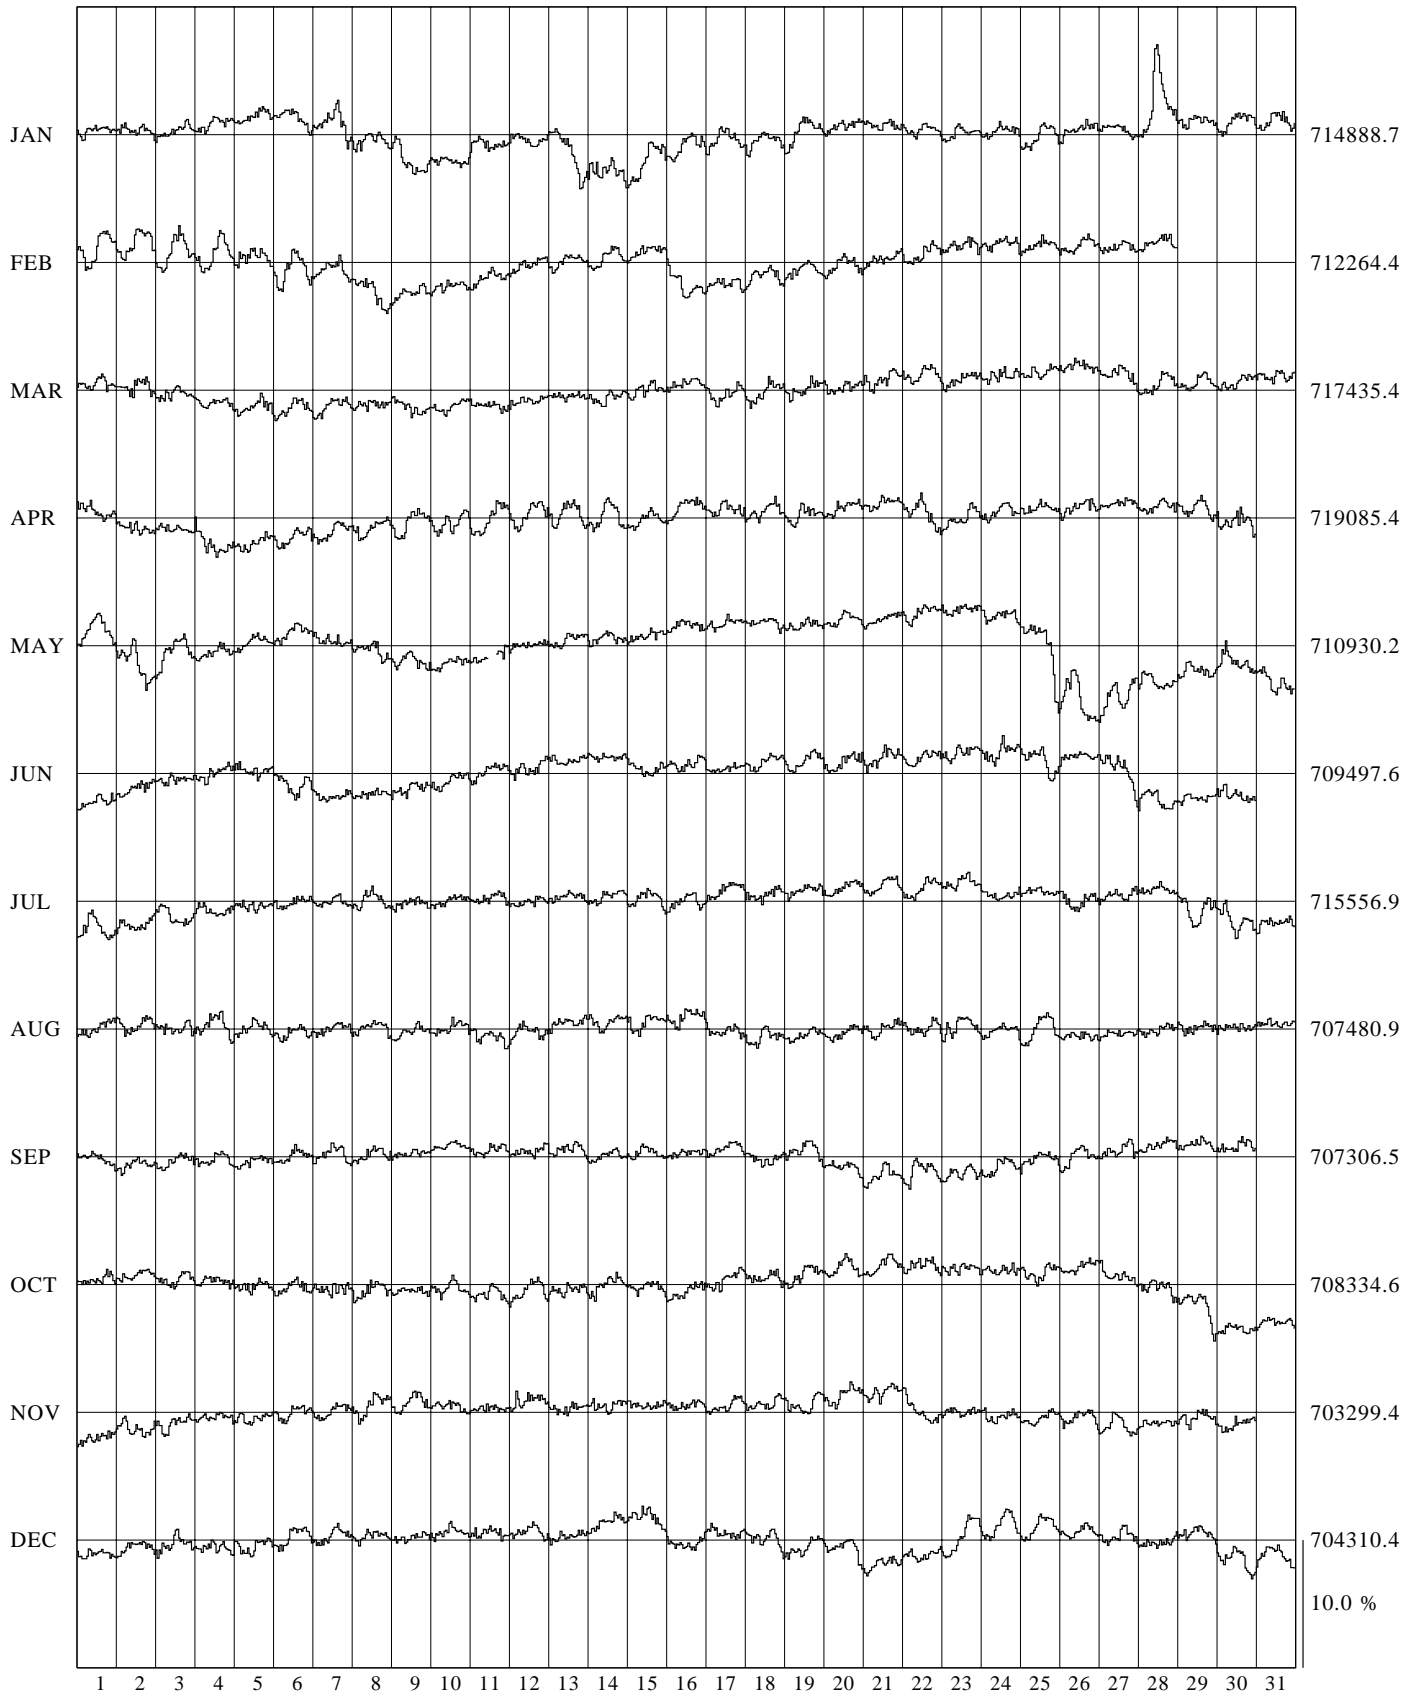

LEEDS N64 PCSA

NEUTRON MONITOR

1967

1 2 3 4 5 6 7 8 9 10 11 12 13 14 15 16 17 18 19 20 21 22 23 24 25 26 27 28 29 30 31 MEAN

10.0 %

710865.9