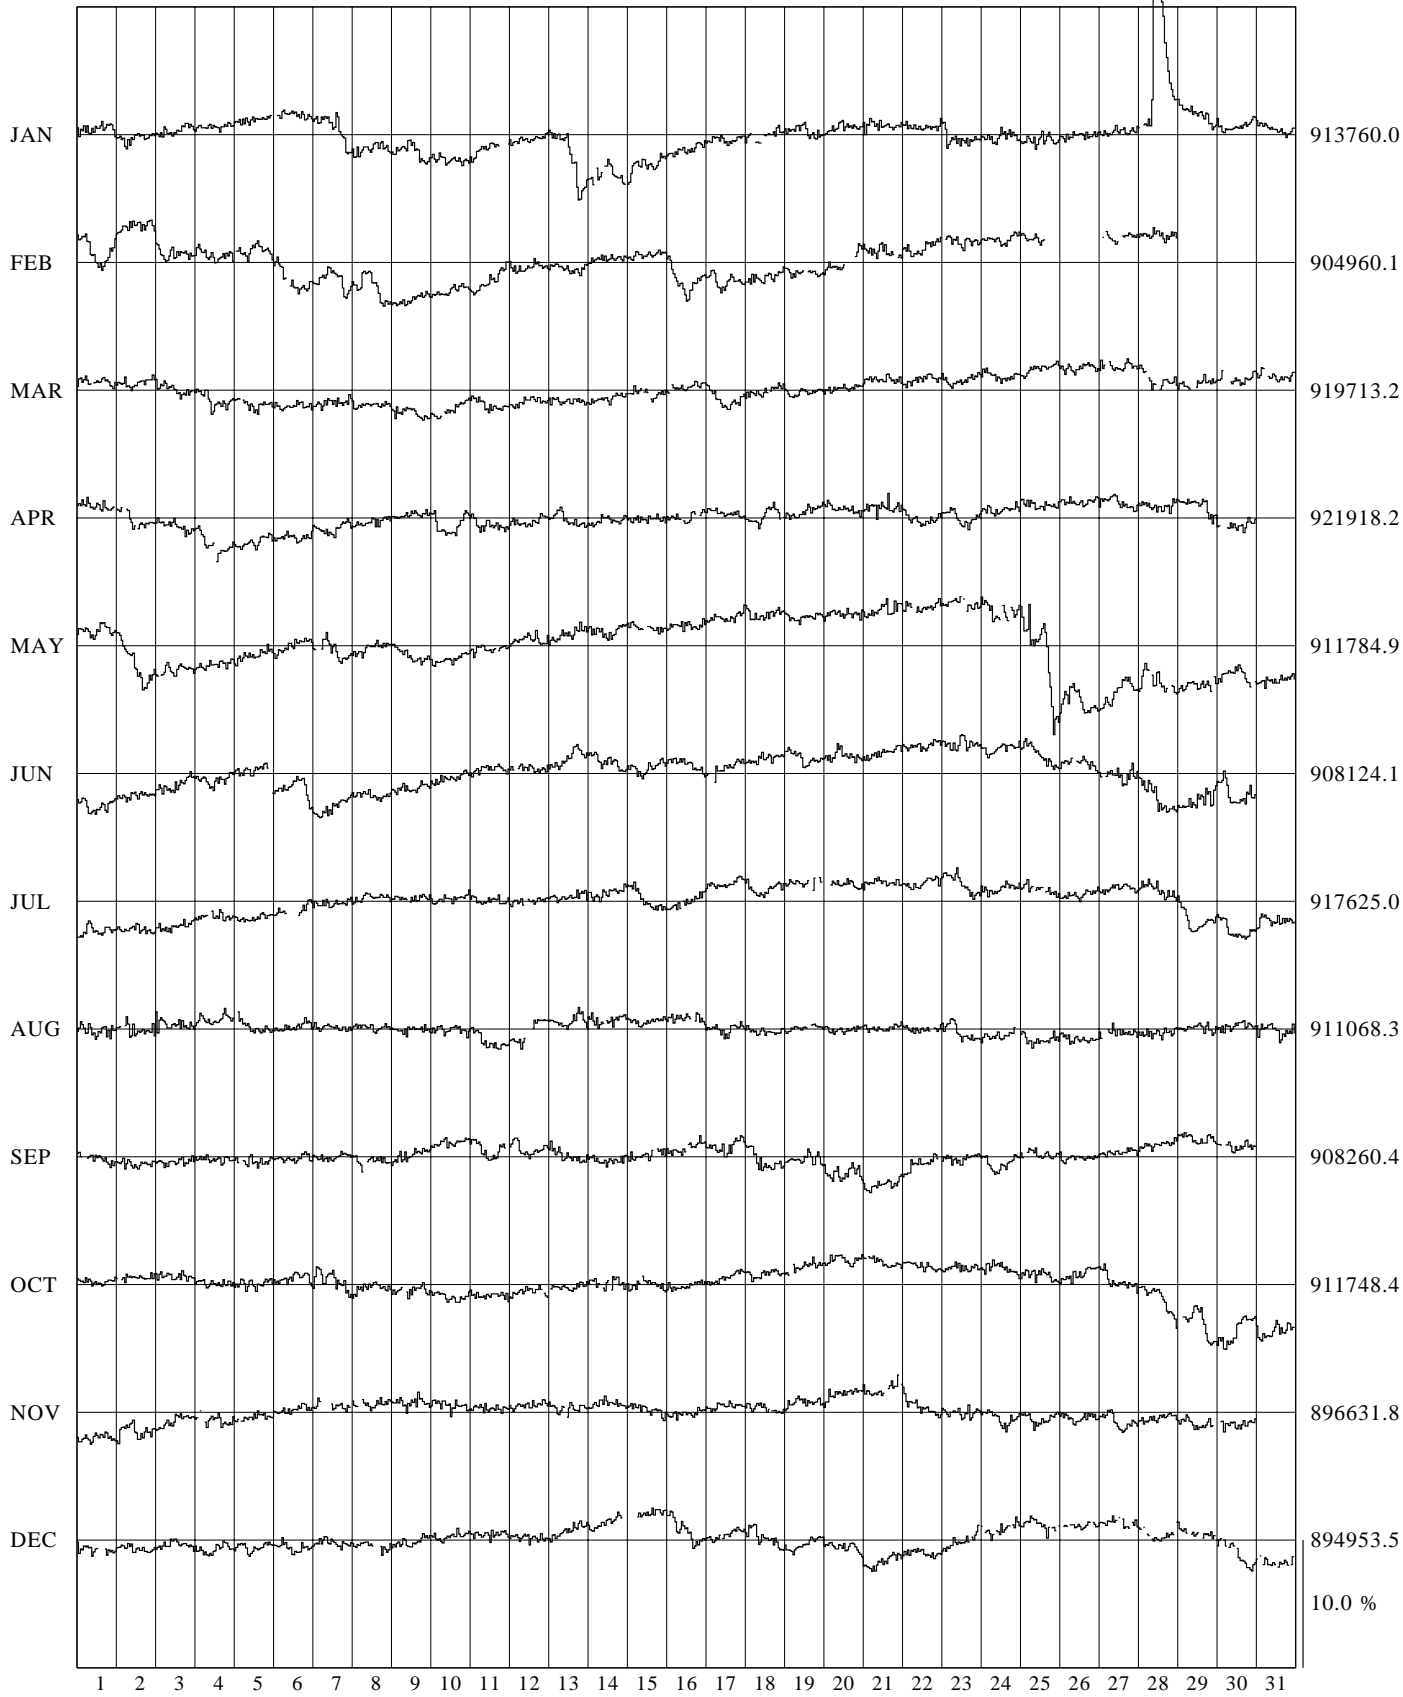

MCMURDN64 PCSA

NEUTRON MONITOR

1967

1 2 3 4 5 6 7 8 9 10 11 12 13 14 15 16 17 18 19 20 21 22 23 24 25 26 27 28 29 30 31 MEAN

10.0 %

910045.7