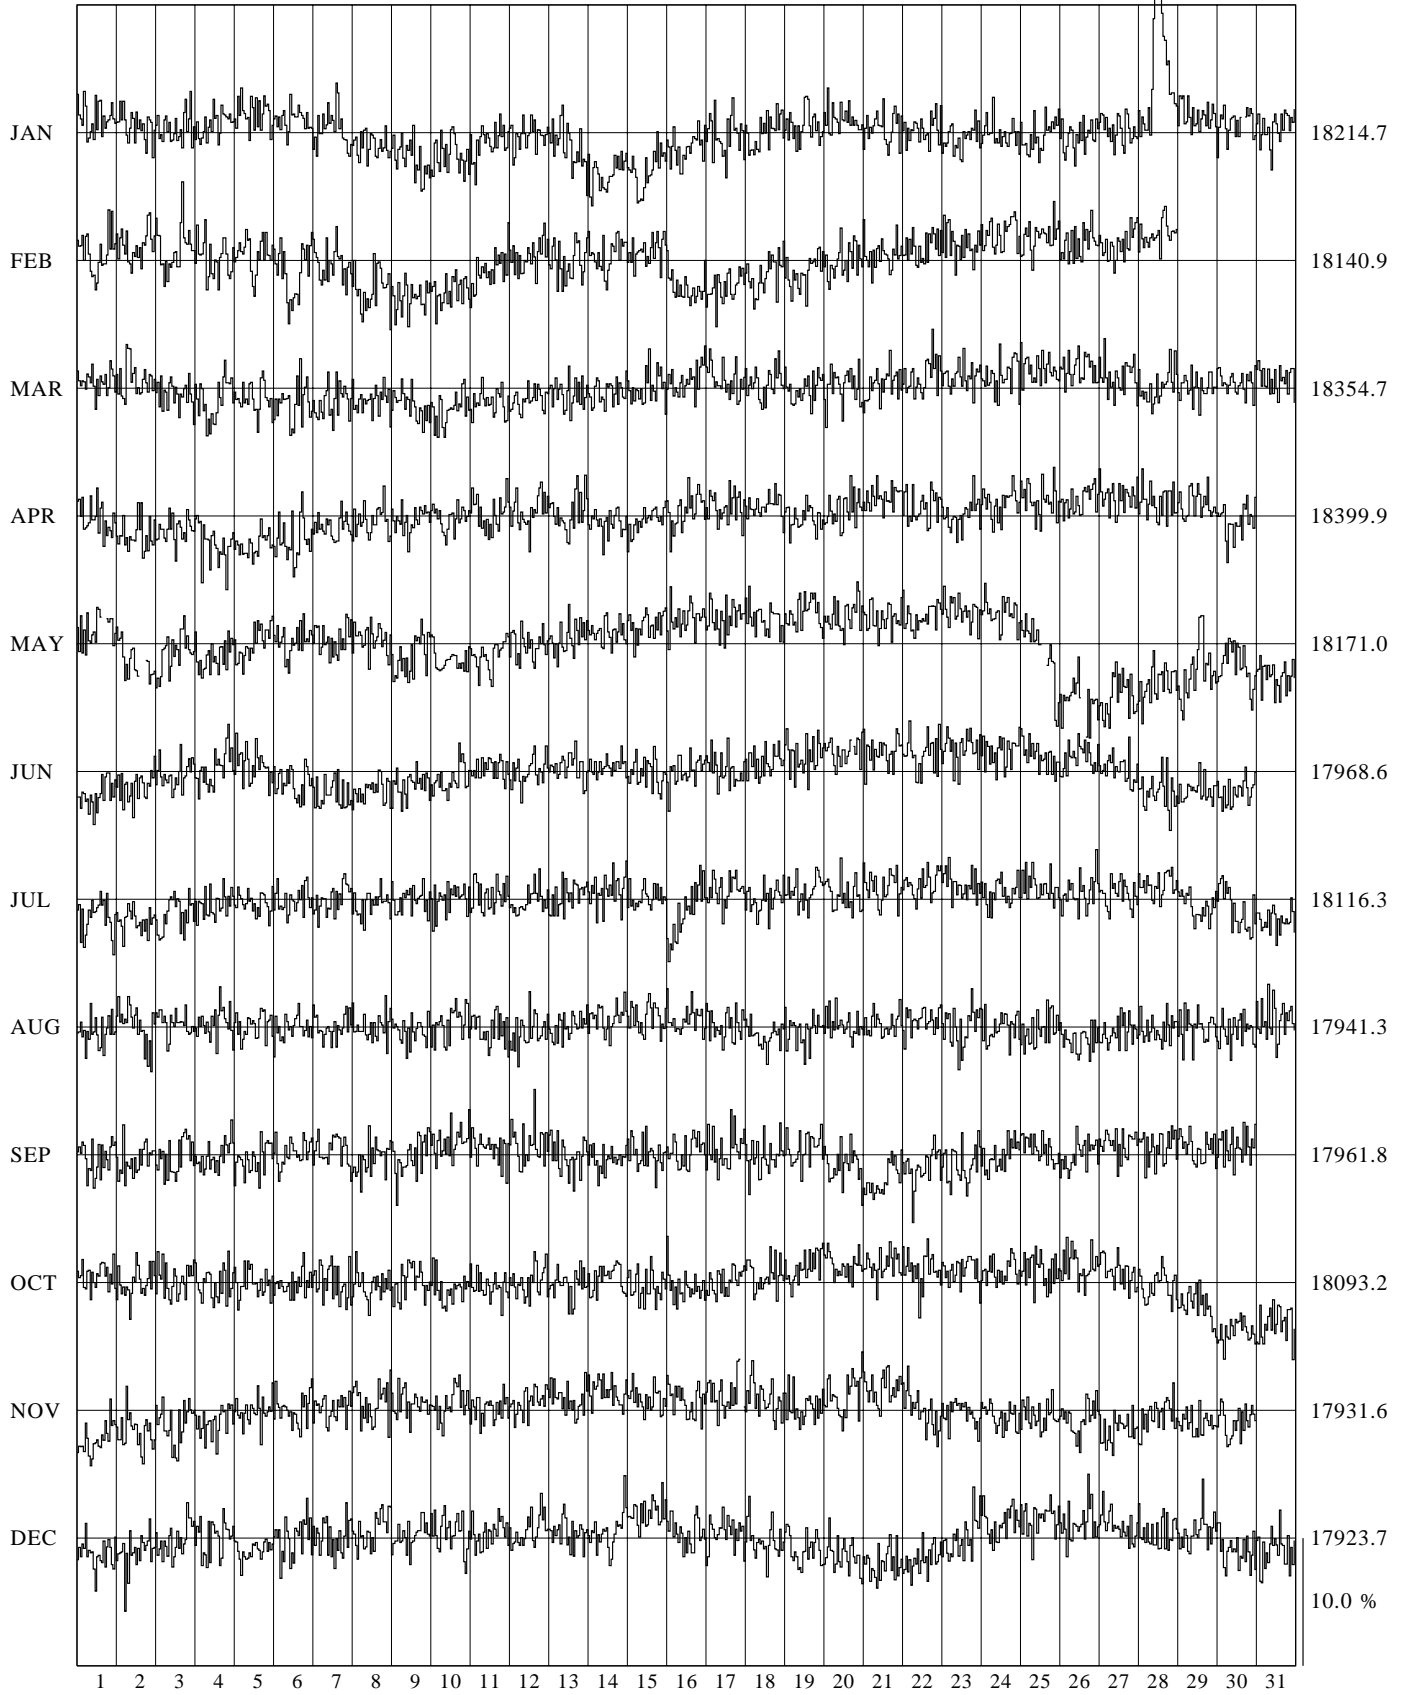

OTTAWA PCSA

NEUTRON MONITOR

1967

1 2 3 4 5 6 7 8 9 10 11 12 13 14 15 16 17 18 19 20 21 22 23 24 25 26 27 28 29 30 31 MEAN

18101.5