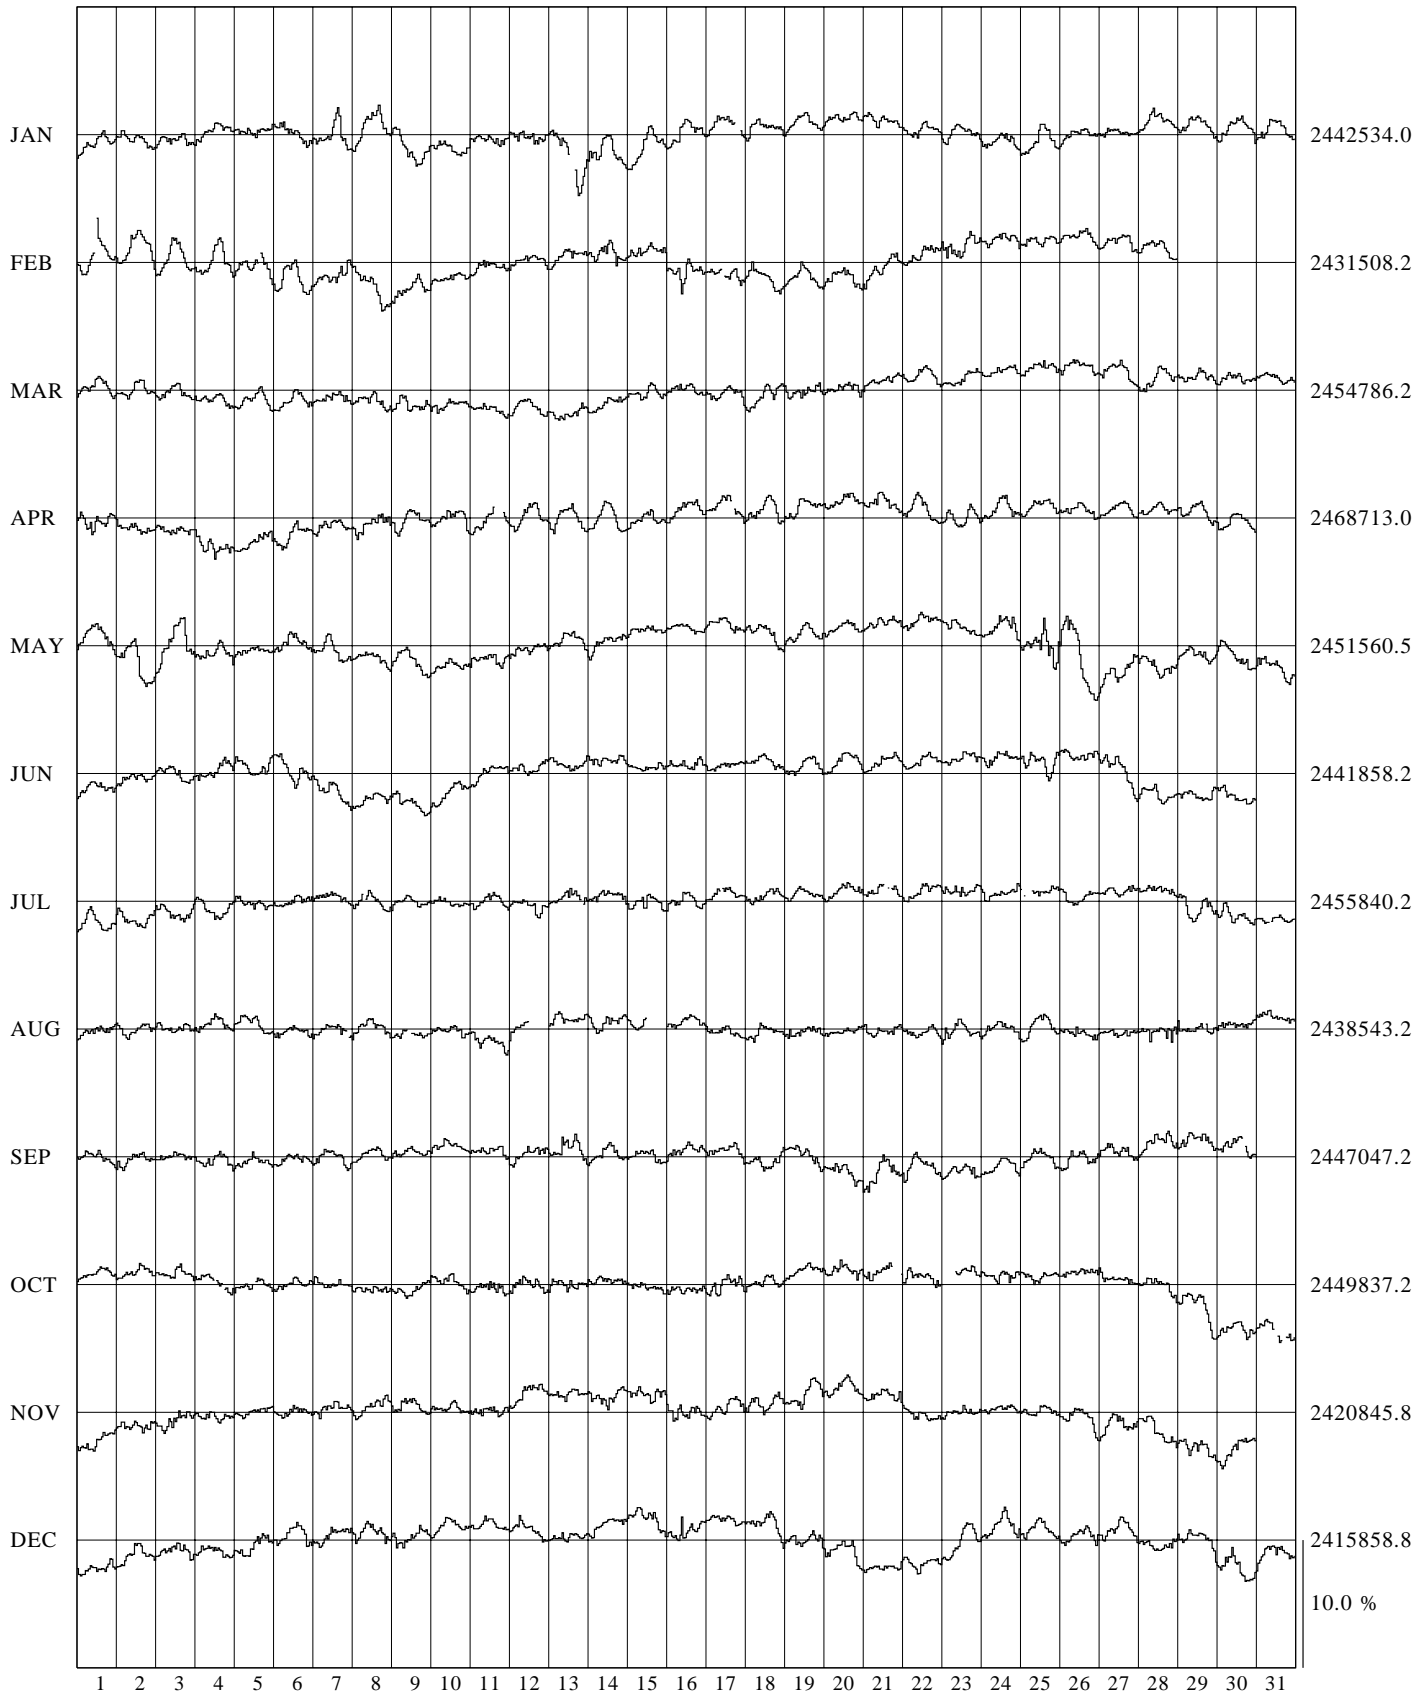

PIC DU N64 PCSA

NEUTRON MONITOR

1967

1 2 3 4 5 6 7 8 9 10 11 12 13 14 15 16 17 18 19 20 21 22 23 24 25 26 27 28 29 30 31 MEAN

10.0 %

2443244.5