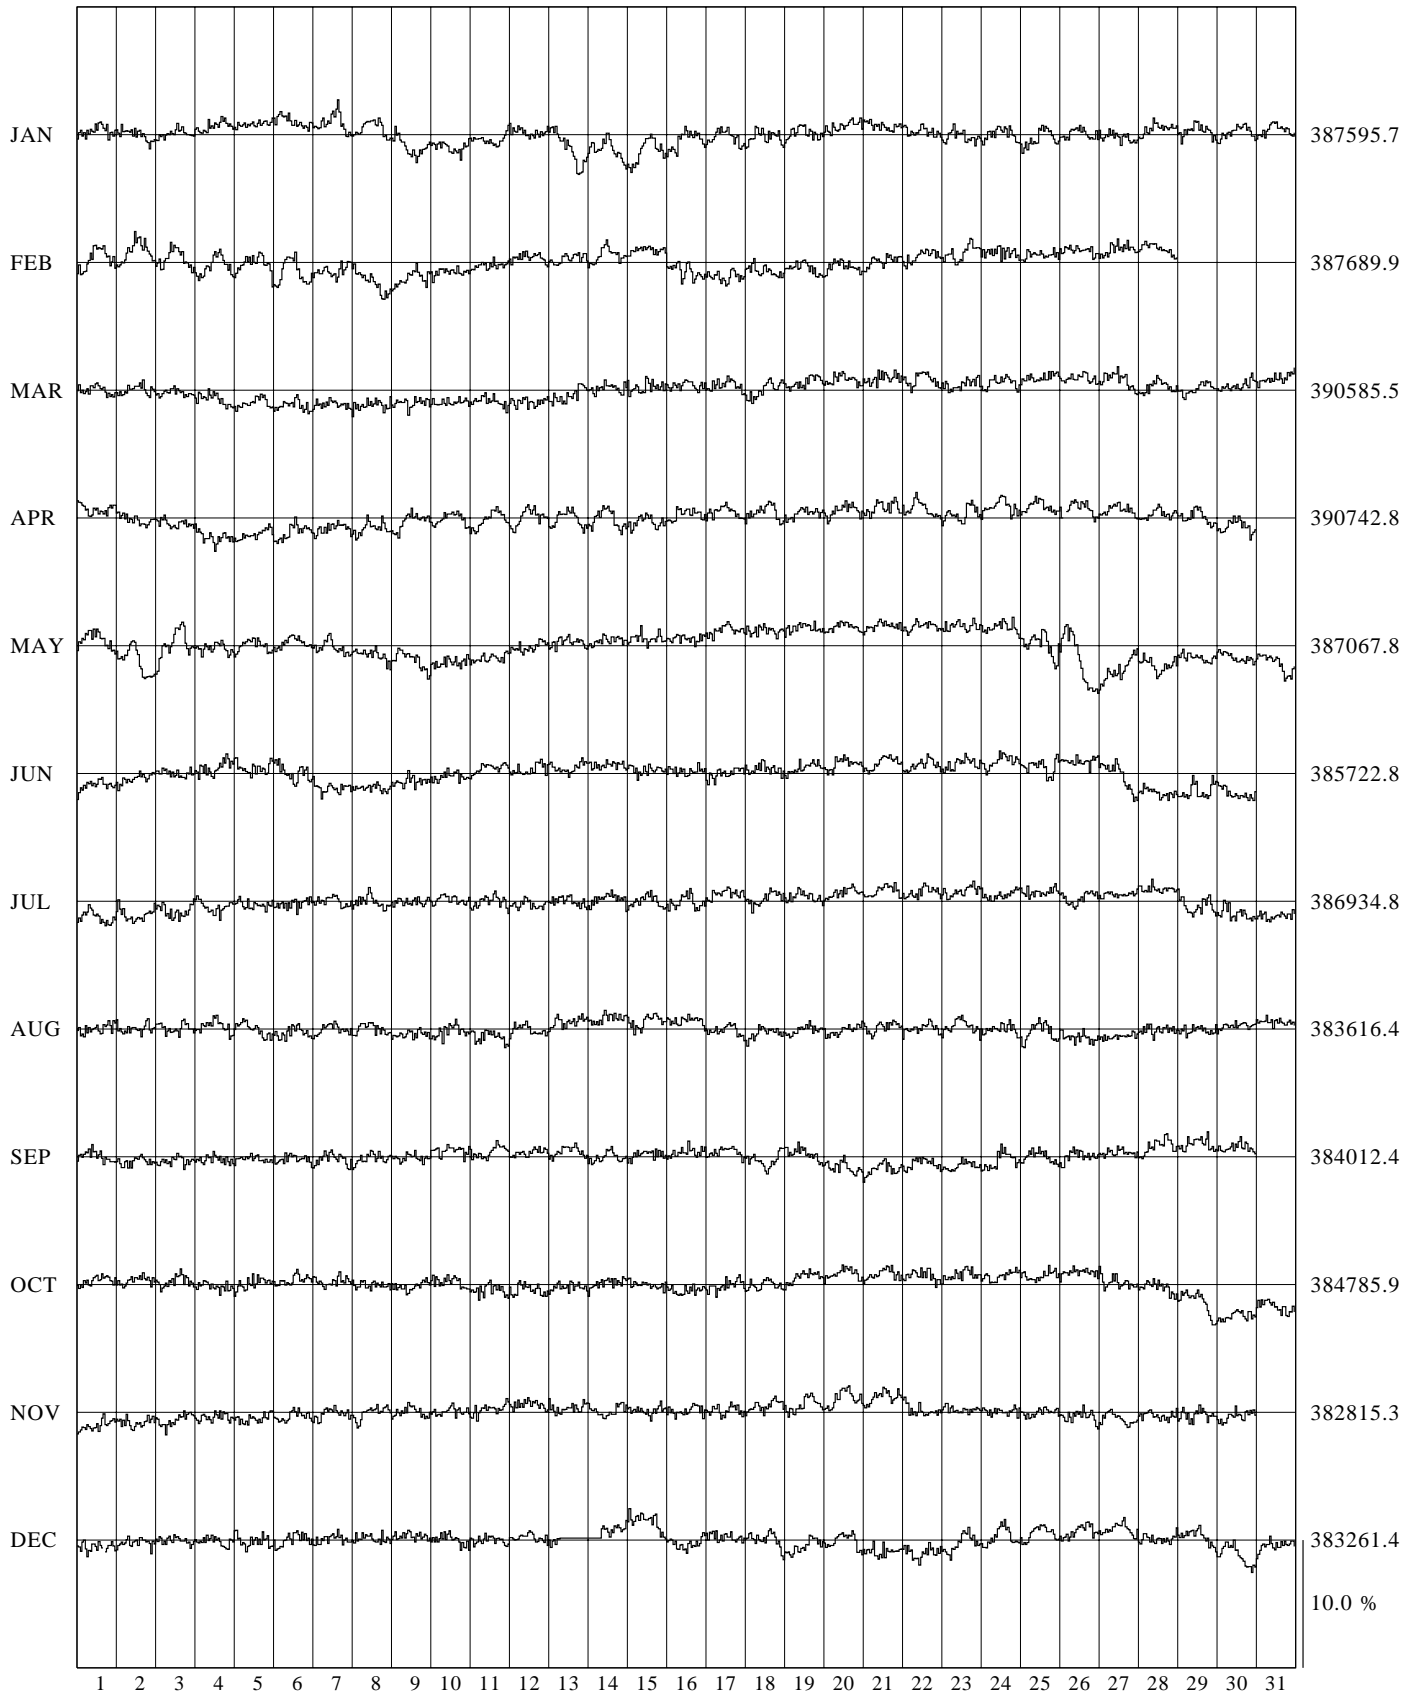

ROME N64 PCSA

NEUTRON MONITOR

1967

1 2 3 4 5 6 7 8 9 10 11 12 13 14 15 16 17 18 19 20 21 22 23 24 25 26 27 28 29 30 31 MEAN

10.0 %  
386235.9