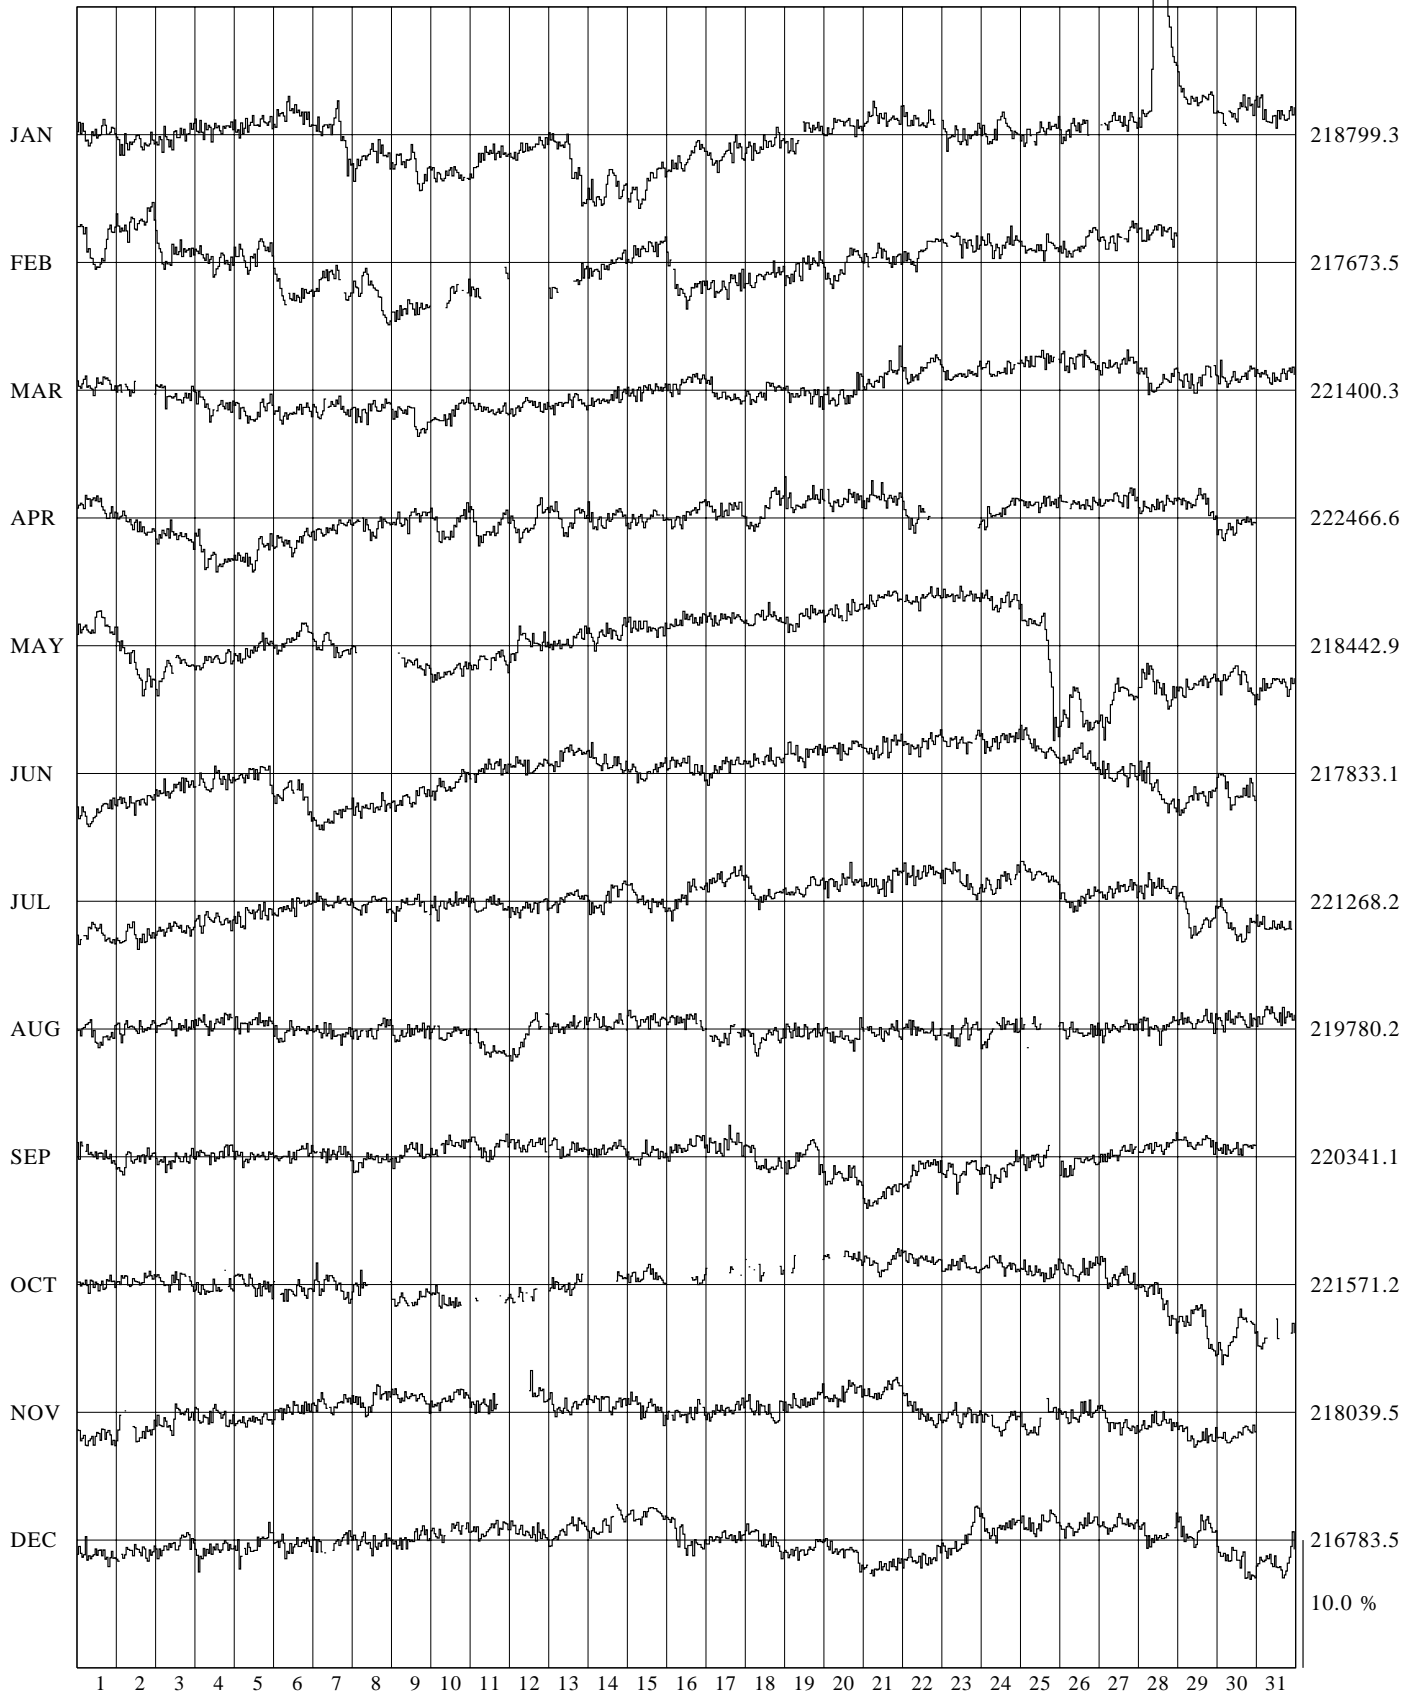

SOUTH N PCSA

NEUTRON MONITOR

1967

1 2 3 4 5 6 7 8 9 10 11 12 13 14 15 16 17 18 19 20 21 22 23 24 25 26 27 28 29 30 31 MEAN

219533.3

10.0 %