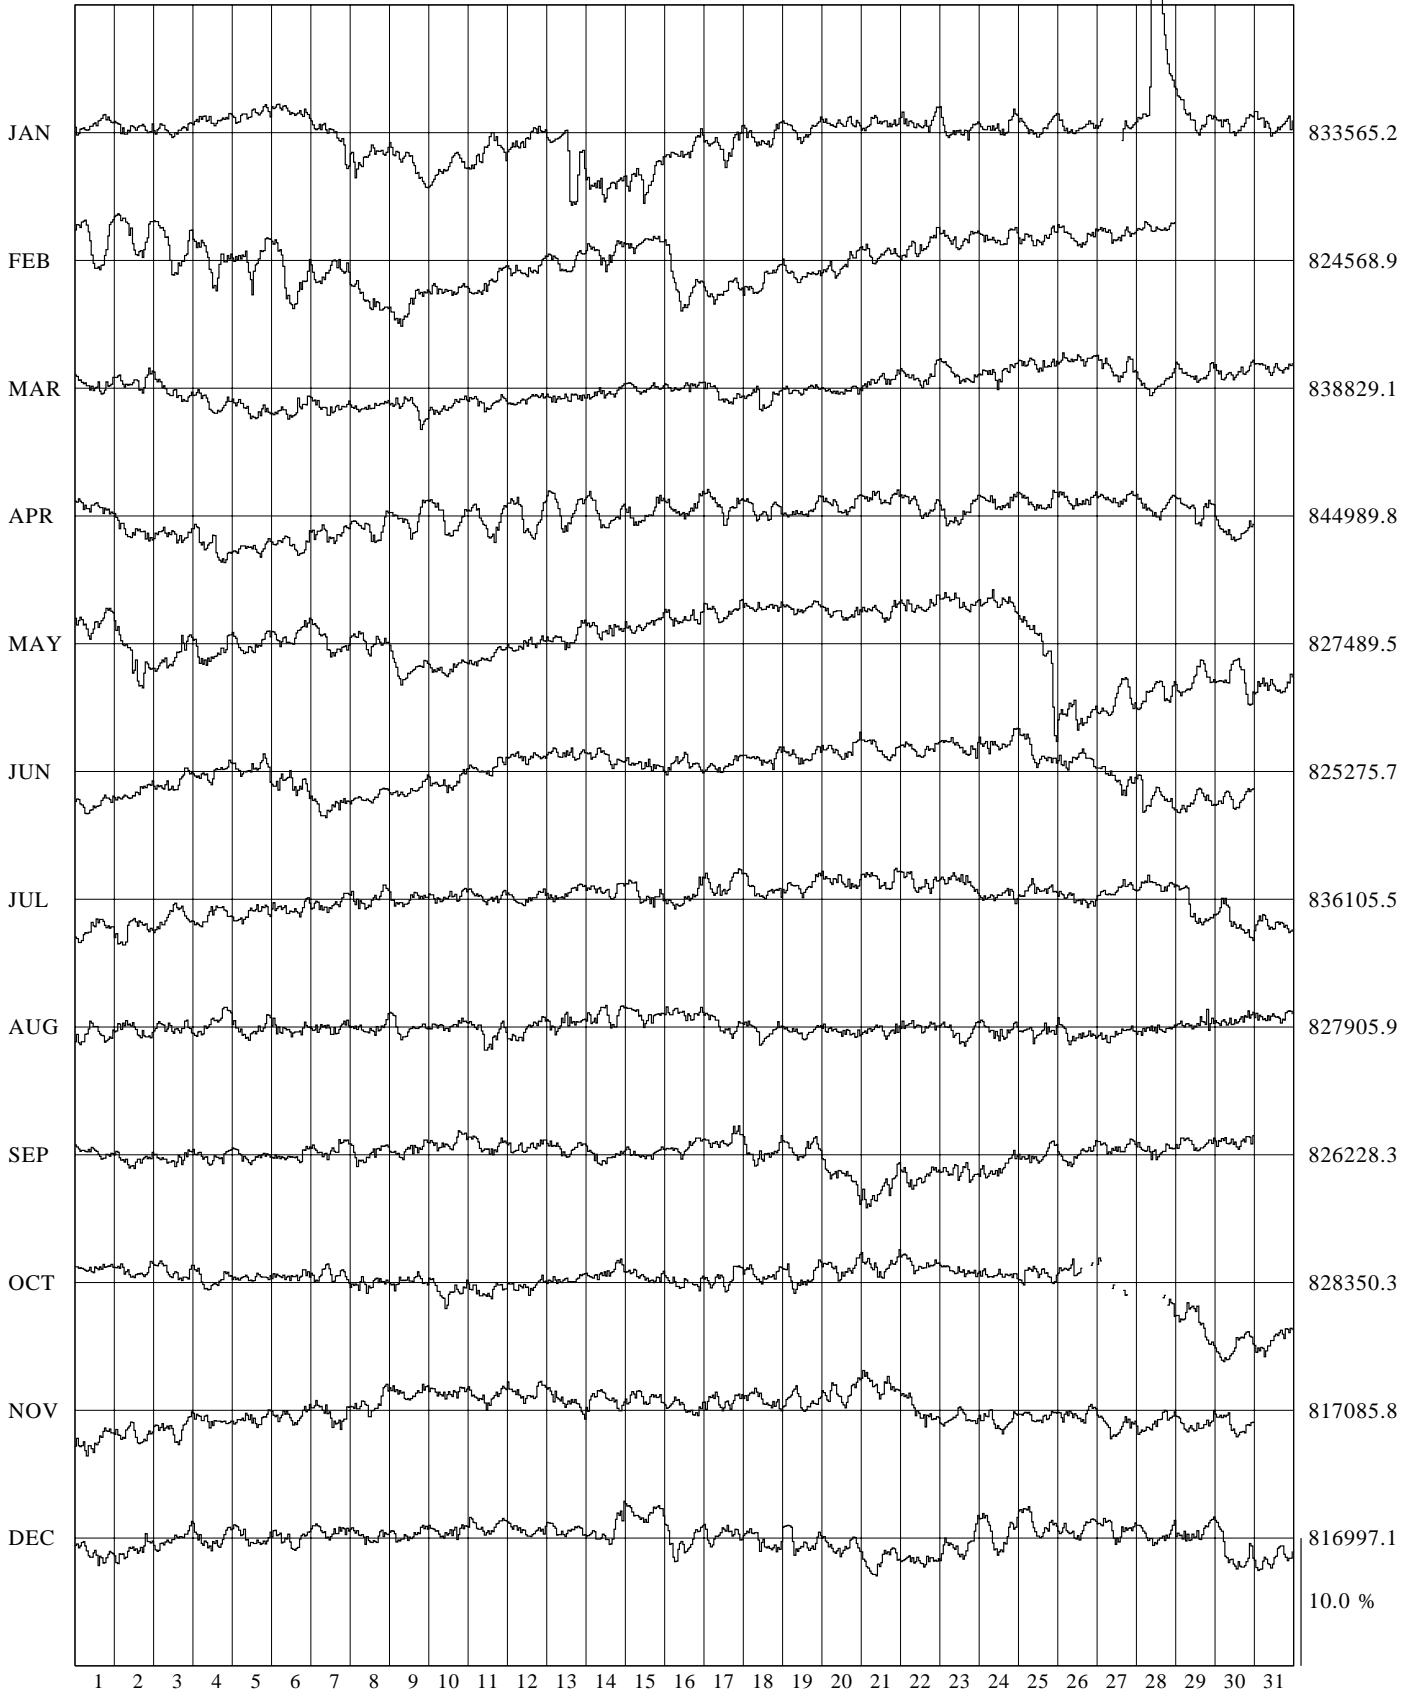

SULPHU N64 PCSA

NEUTRON MONITOR

1967

1 2 3 4 5 6 7 8 9 10 11 12 13 14 15 16 17 18 19 20 21 22 23 24 25 26 27 28 29 30 31 MEAN

10.0 %
828949.2