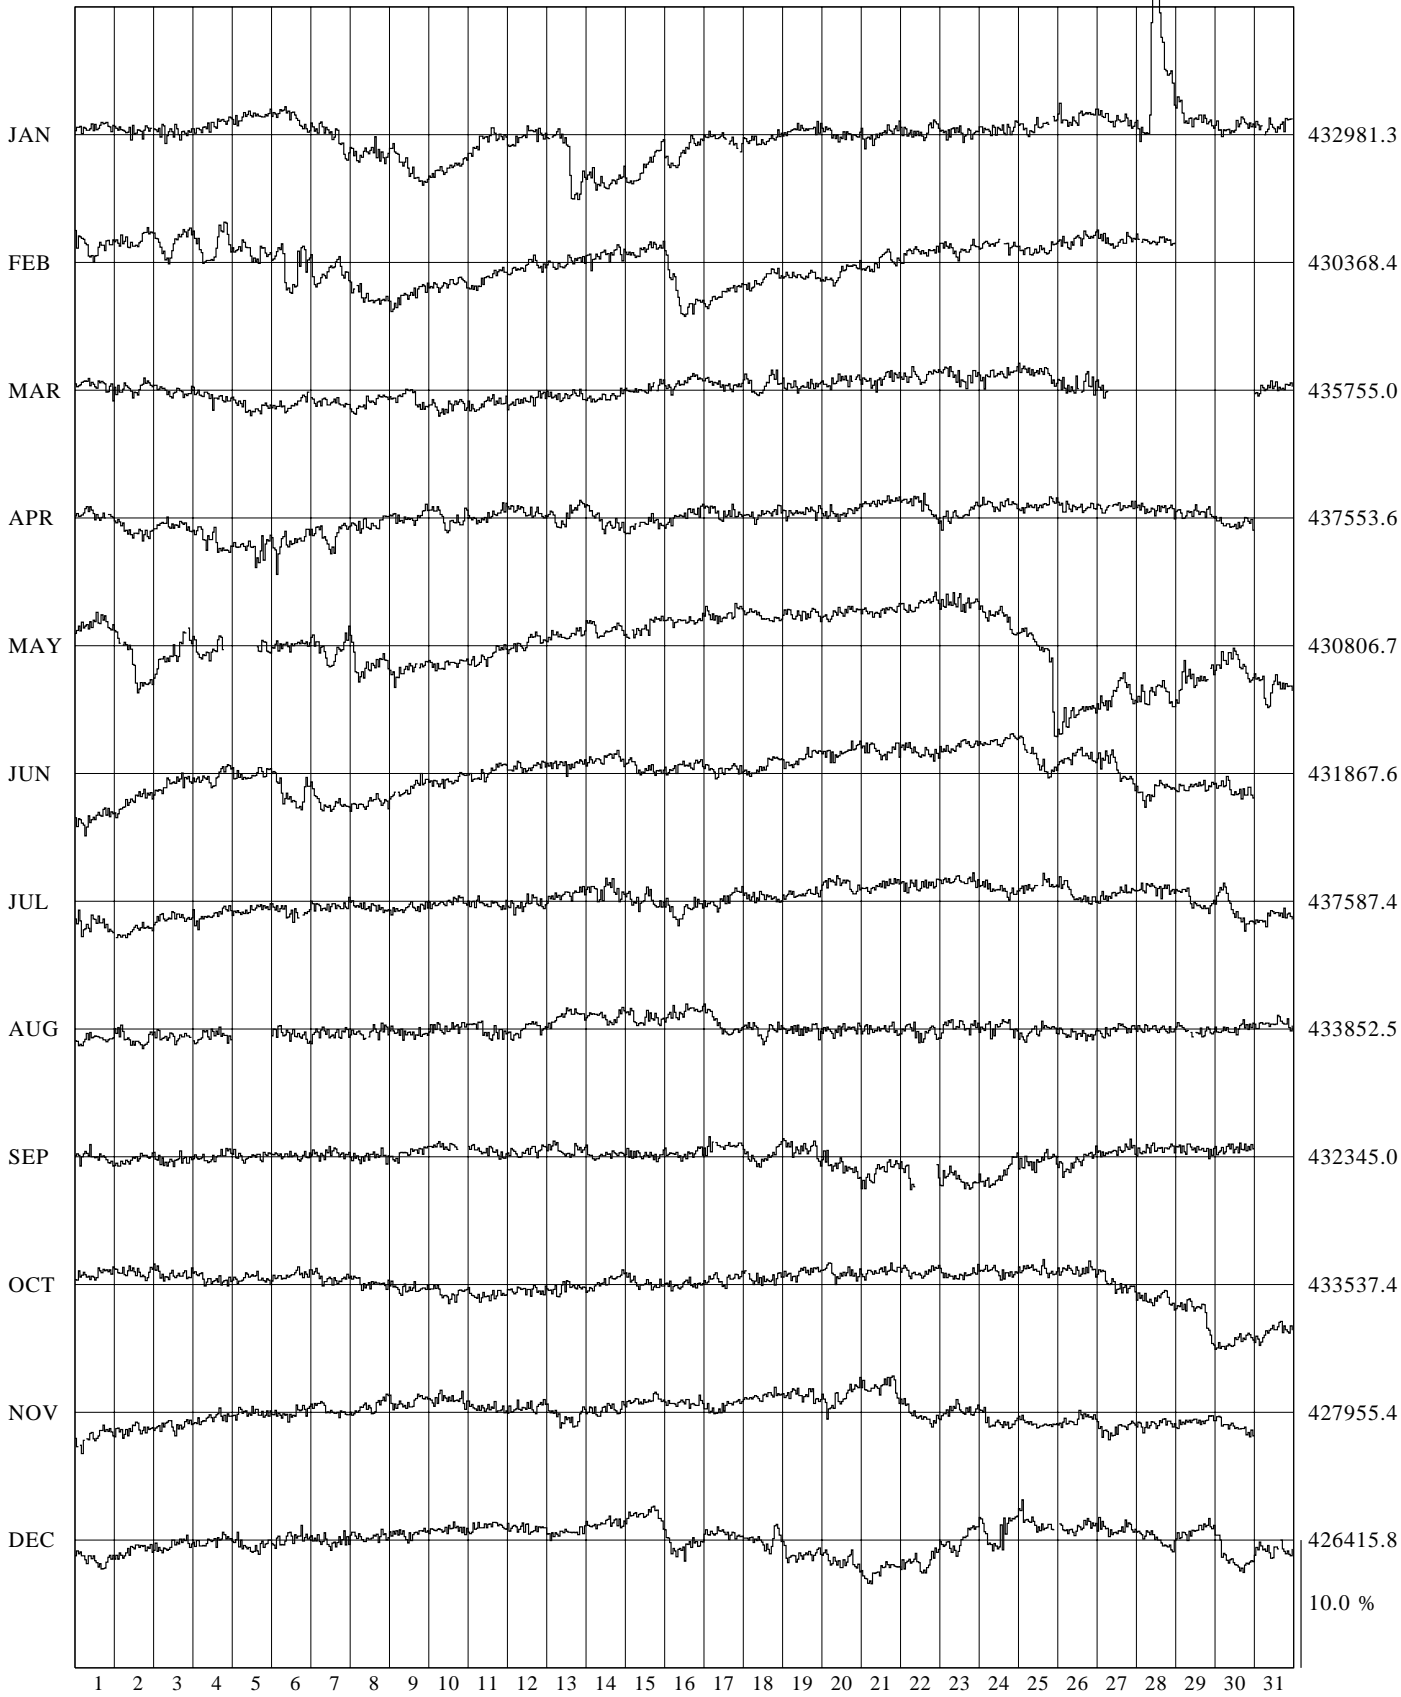

THULE N64 PCSA

NEUTRON MONITOR

1967

1 2 3 4 5 6 7 8 9 10 11 12 13 14 15 16 17 18 19 20 21 22 23 24 25 26 27 28 29 30 31 MEAN

10.0 %
432585.5