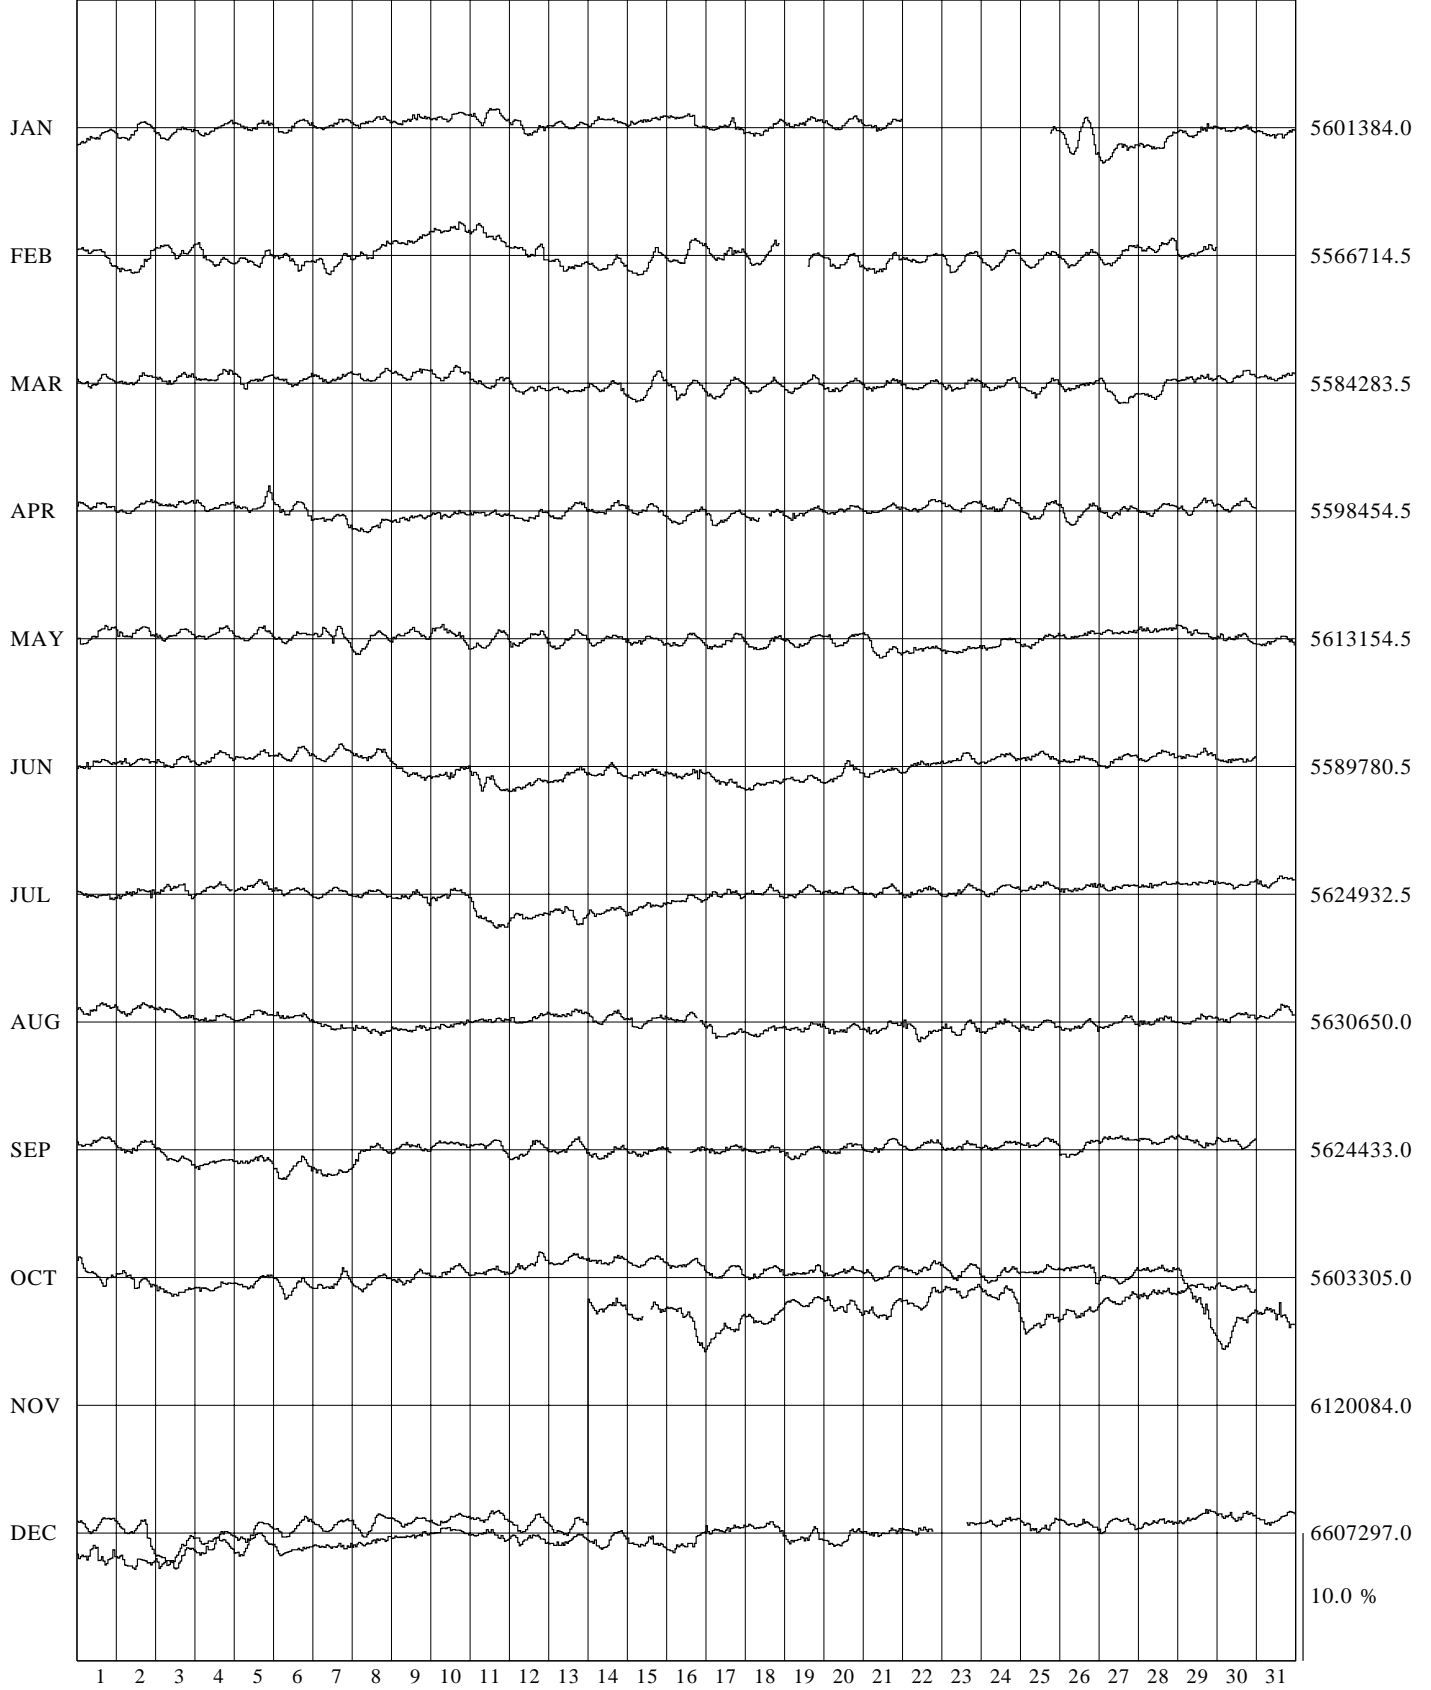

CHACAL N64 PCSA

NEUTRON MONITOR

1968

1 2 3 4 5 6 7 8 9 10 11 12 13 14 15 16 17 18 19 20 21 22 23 24 25 26 27 28 29 30 31 MEAN

5730373.0