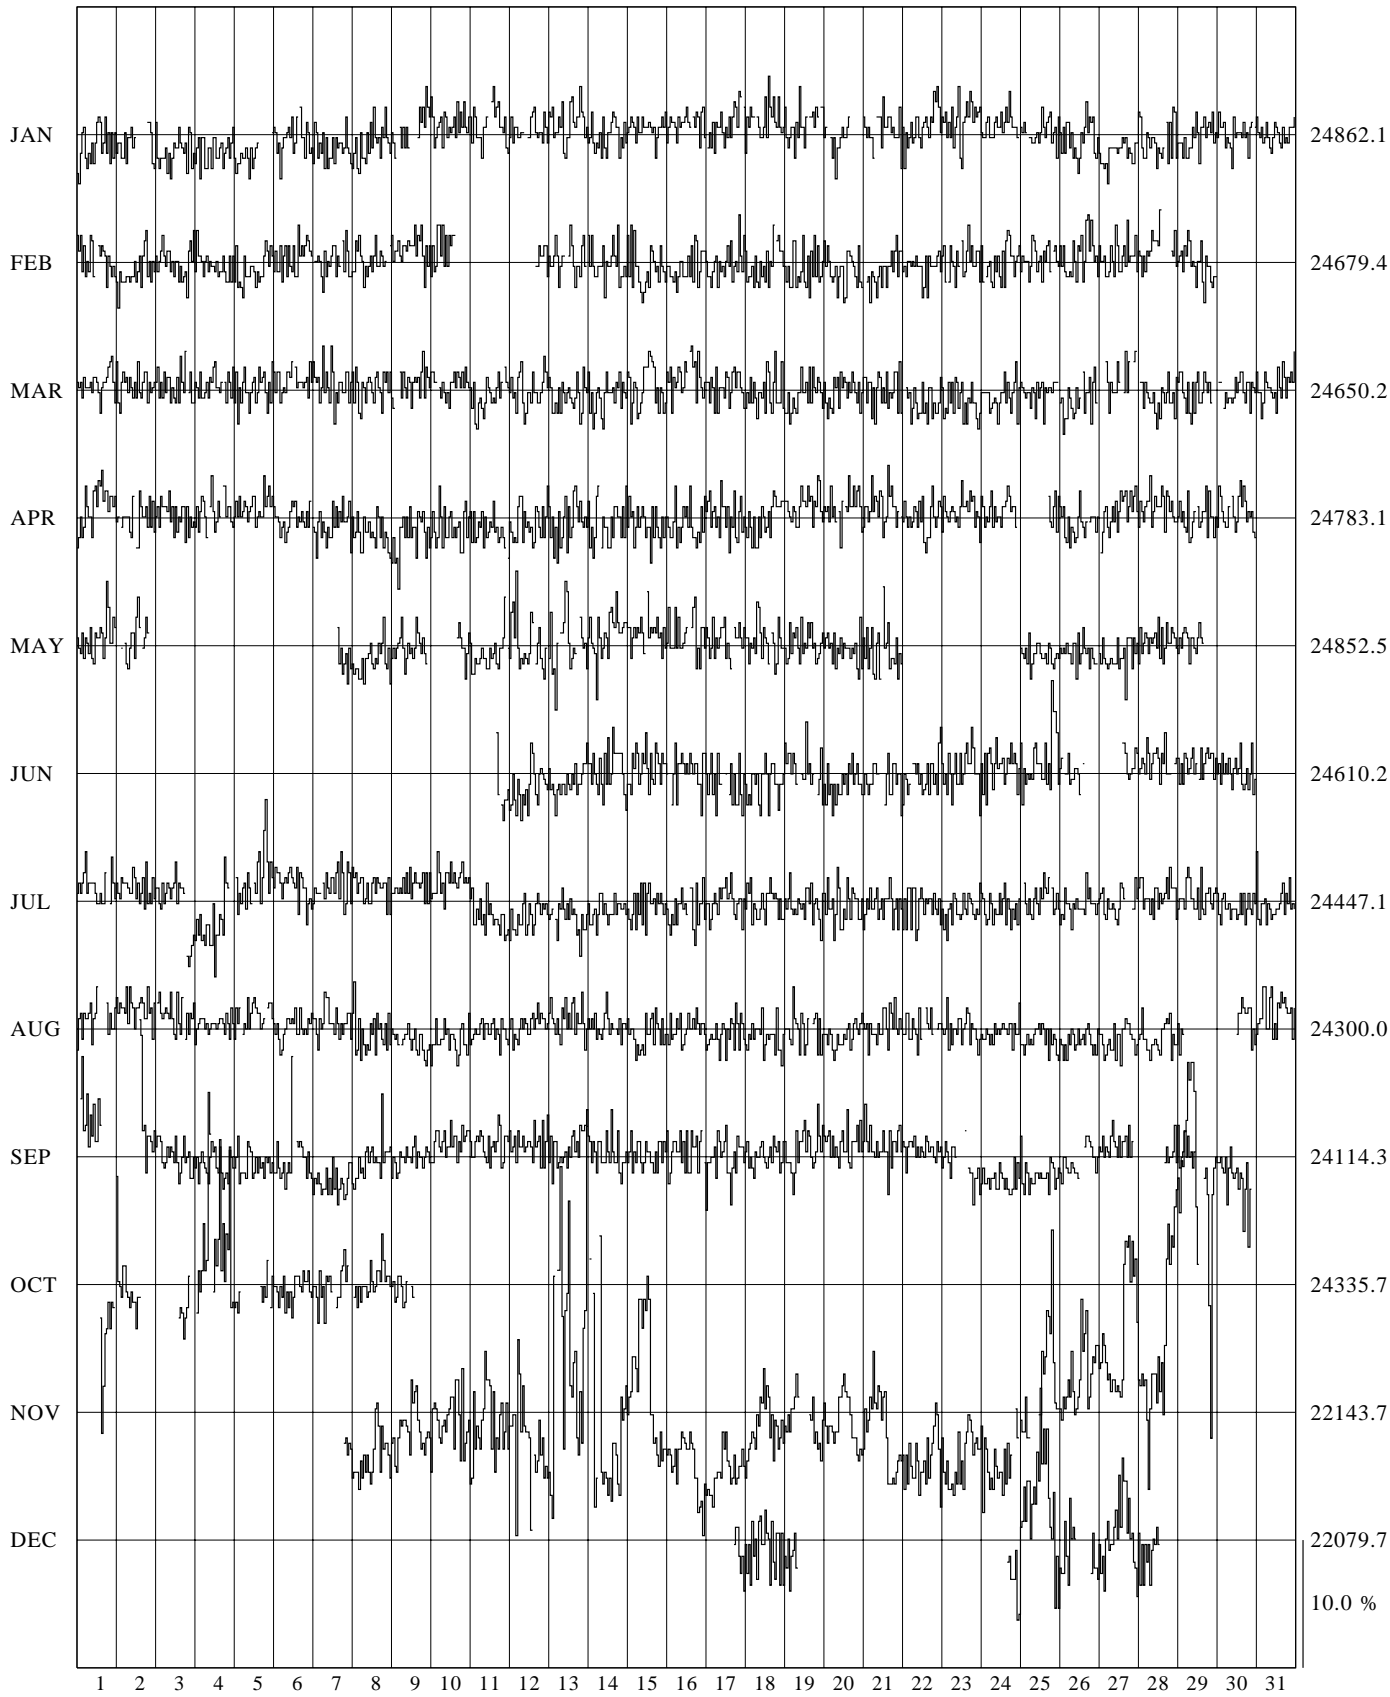

CORDOB N PCSA

NEUTRON MONITOR

1968

1 2 3 4 5 6 7 8 9 10 11 12 13 14 15 16 17 18 19 20 21 22 23 24 25 26 27 28 29 30 31 MEAN

24154.8