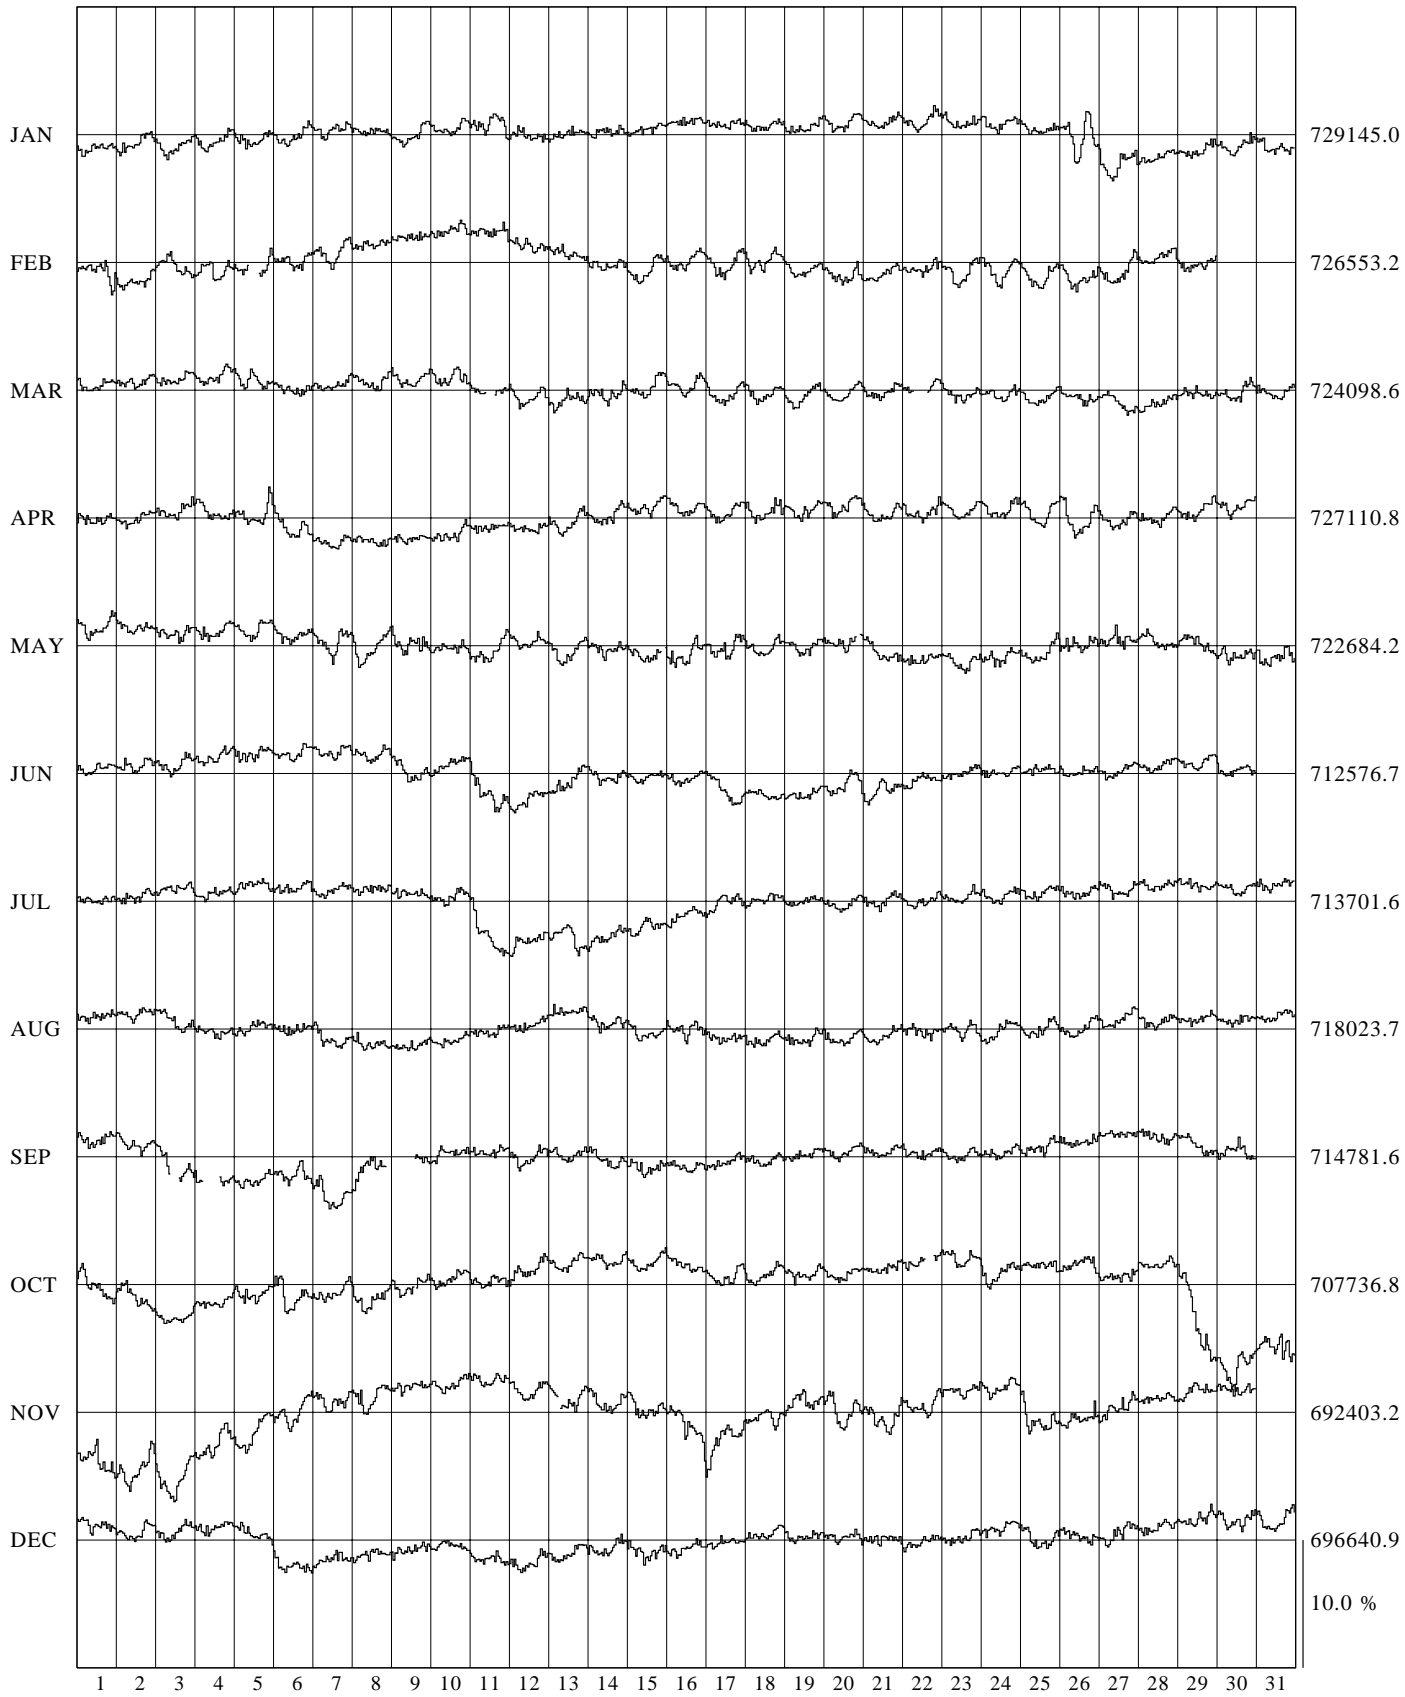

DALLAS N64 PCSA

NEUTRON MONITOR

1968

1 2 3 4 5 6 7 8 9 10 11 12 13 14 15 16 17 18 19 20 21 22 23 24 25 26 27 28 29 30 31 MEAN

10.0 %

715454.7