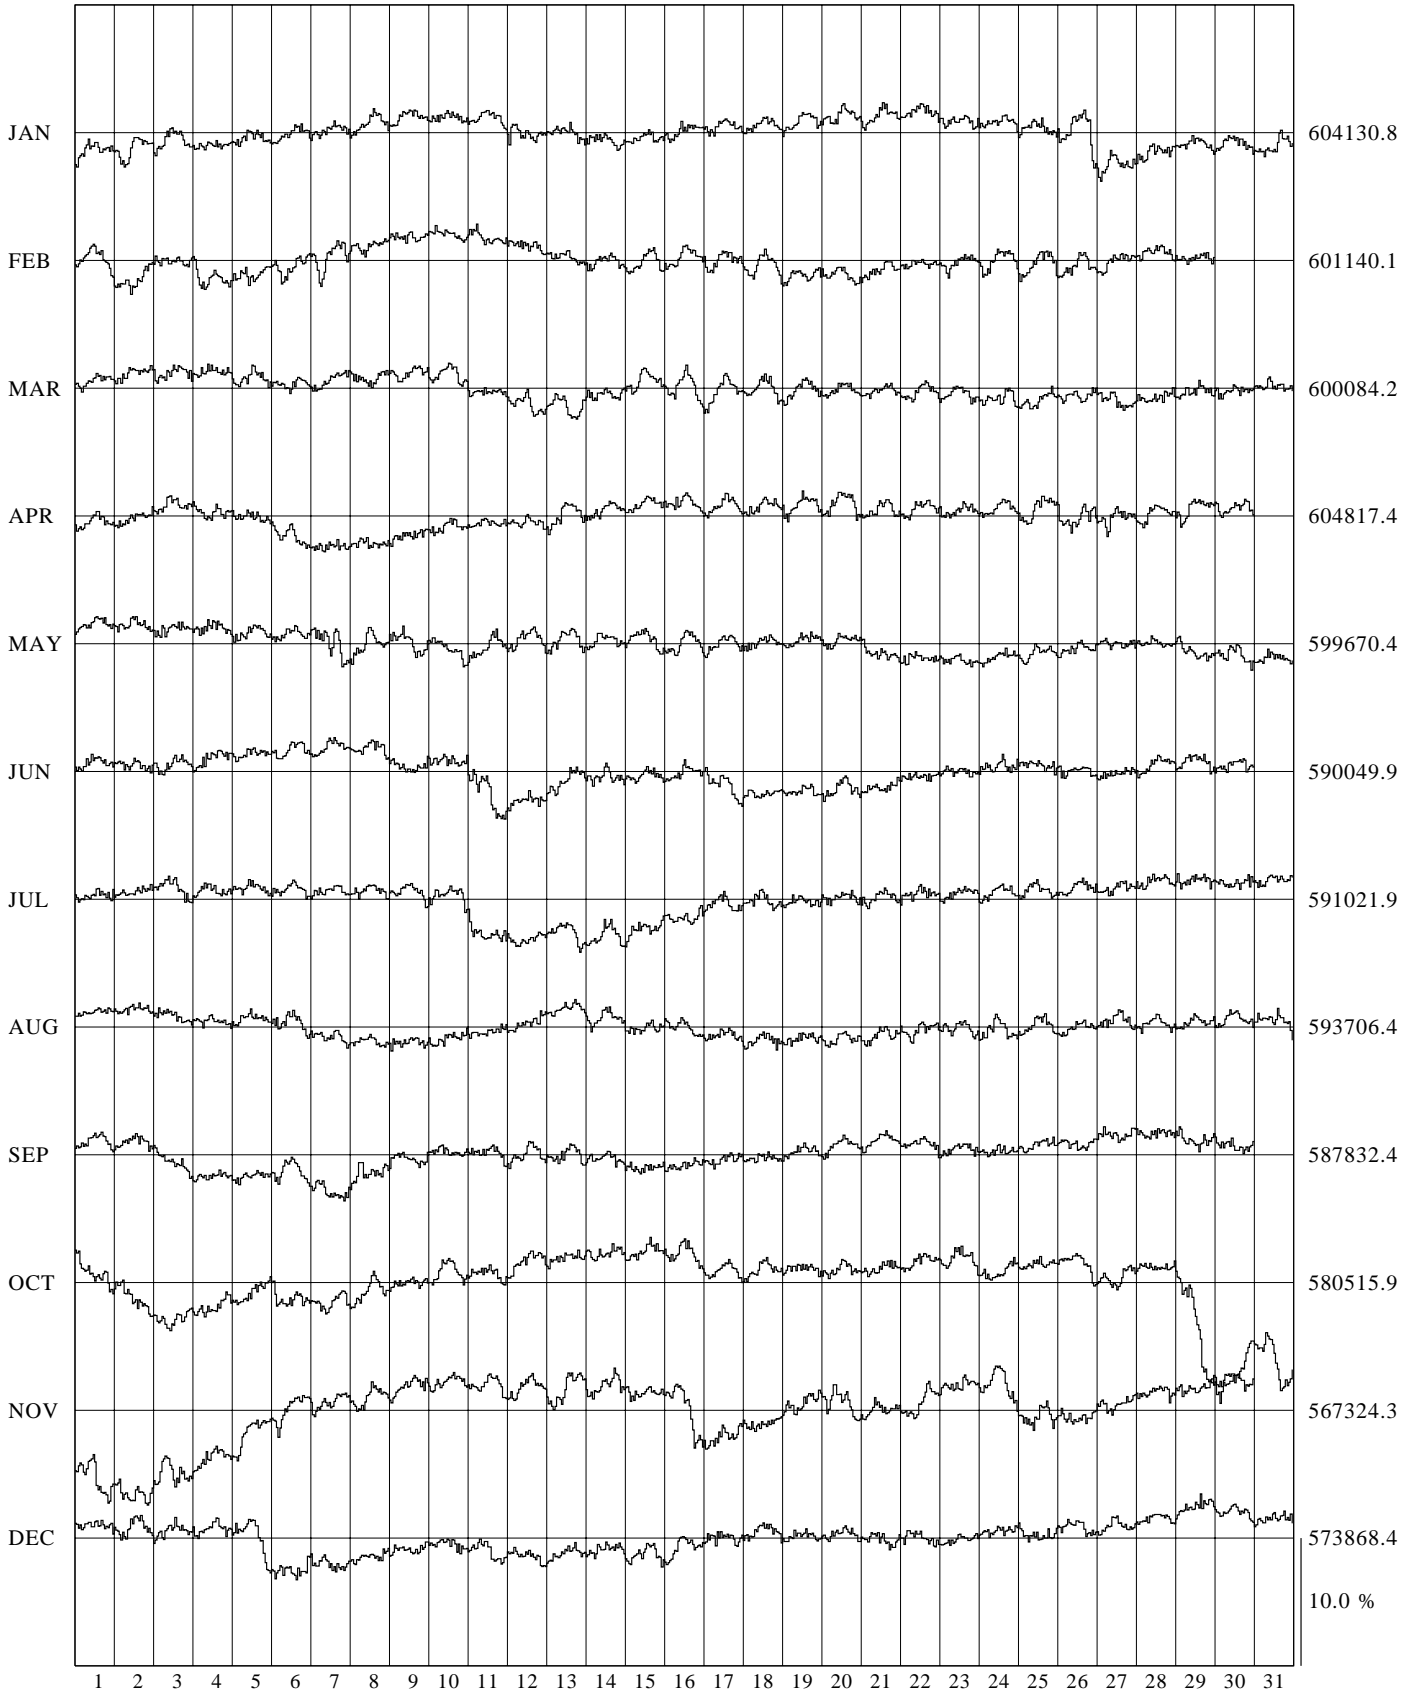

KIEL N64 PCSA NEUTRON MONITOR 1968

1 2 3 4 5 6 7 8 9 10 11 12 13 14 15 16 17 18 19 20 21 22 23 24 25 26 27 28 29 30 31 MEAN

591180.2