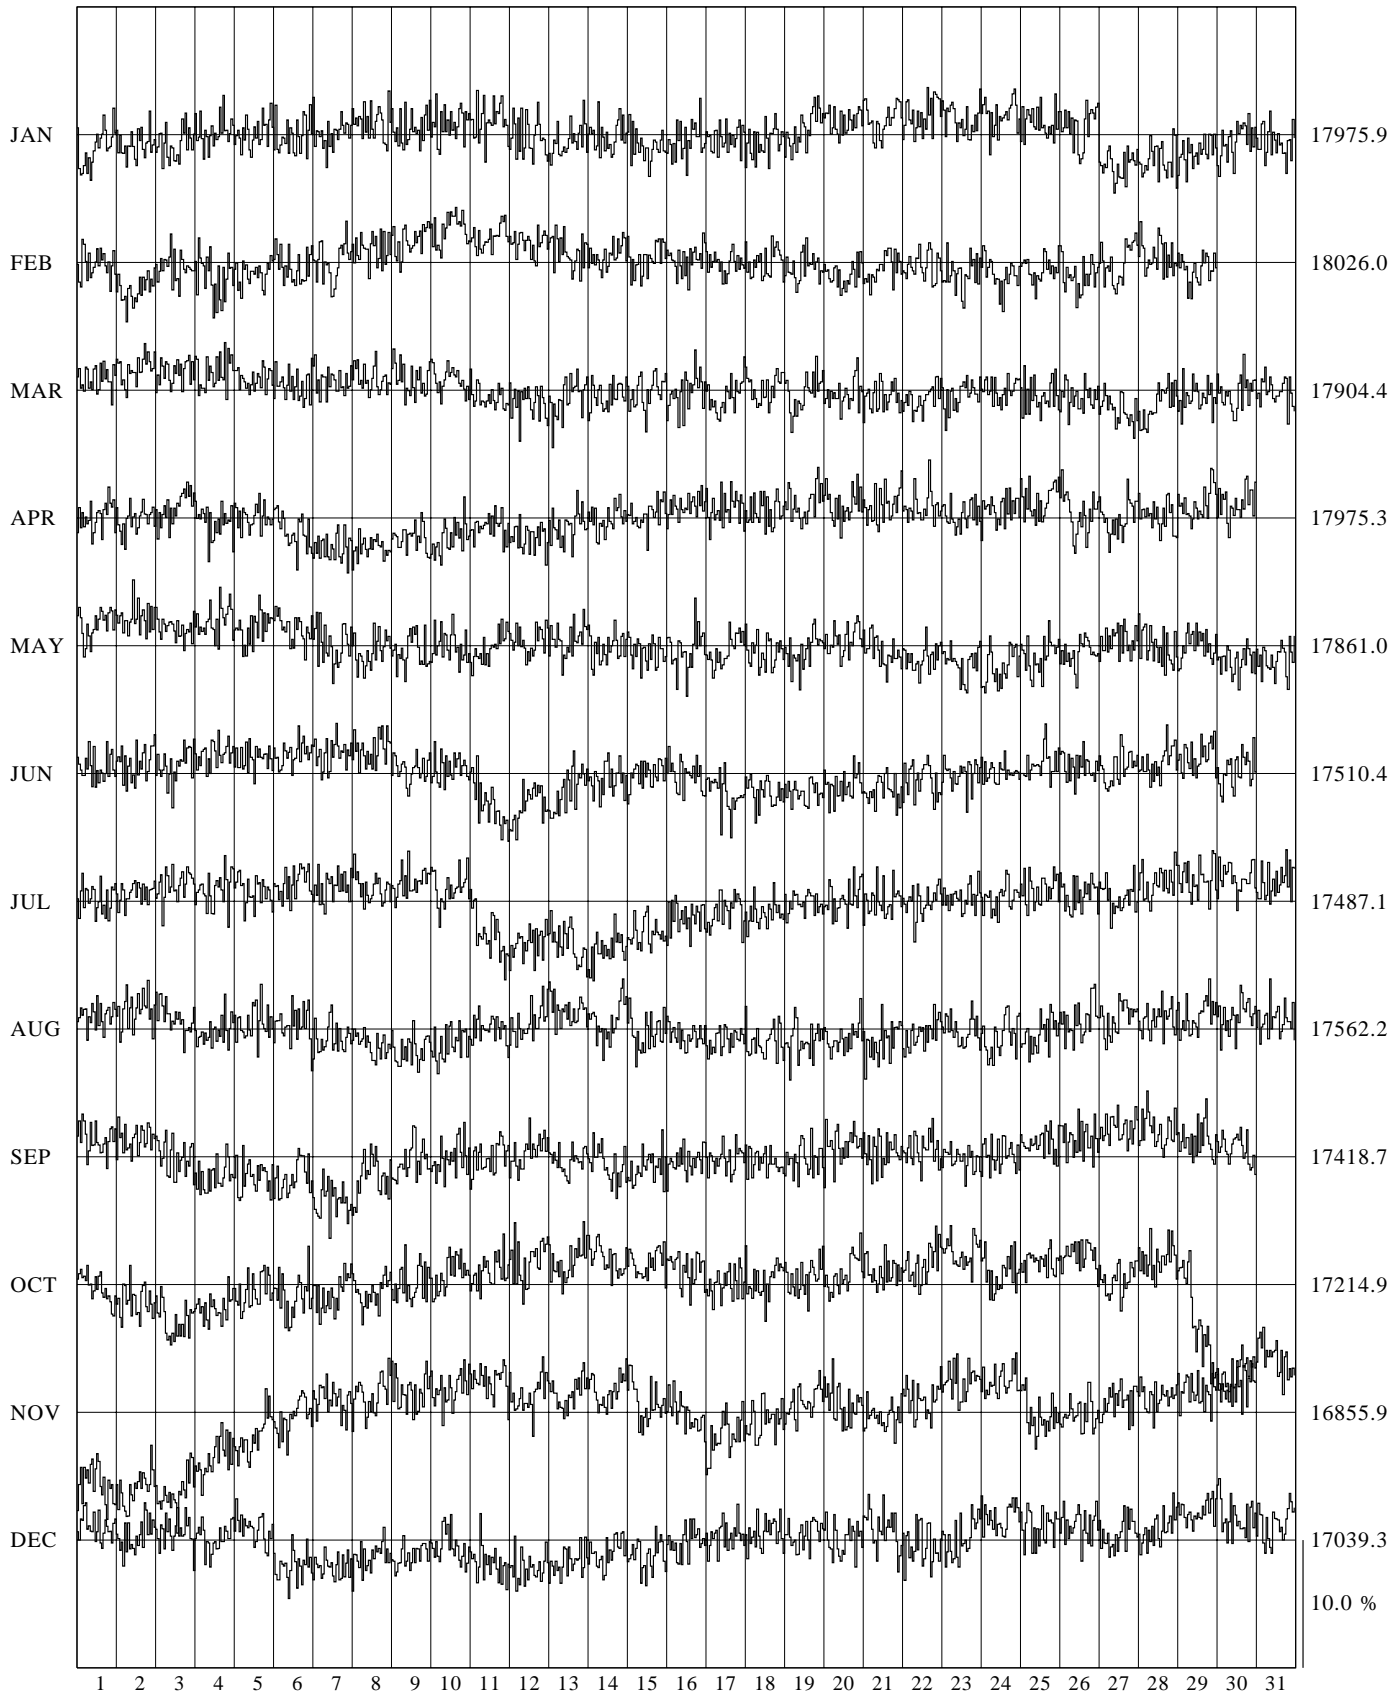

OTTAWA PCSA

NEUTRON MONITOR

1968

1 2 3 4 5 6 7 8 9 10 11 12 13 14 15 16 17 18 19 20 21 22 23 24 25 26 27 28 29 30 31 MEAN

17569.3