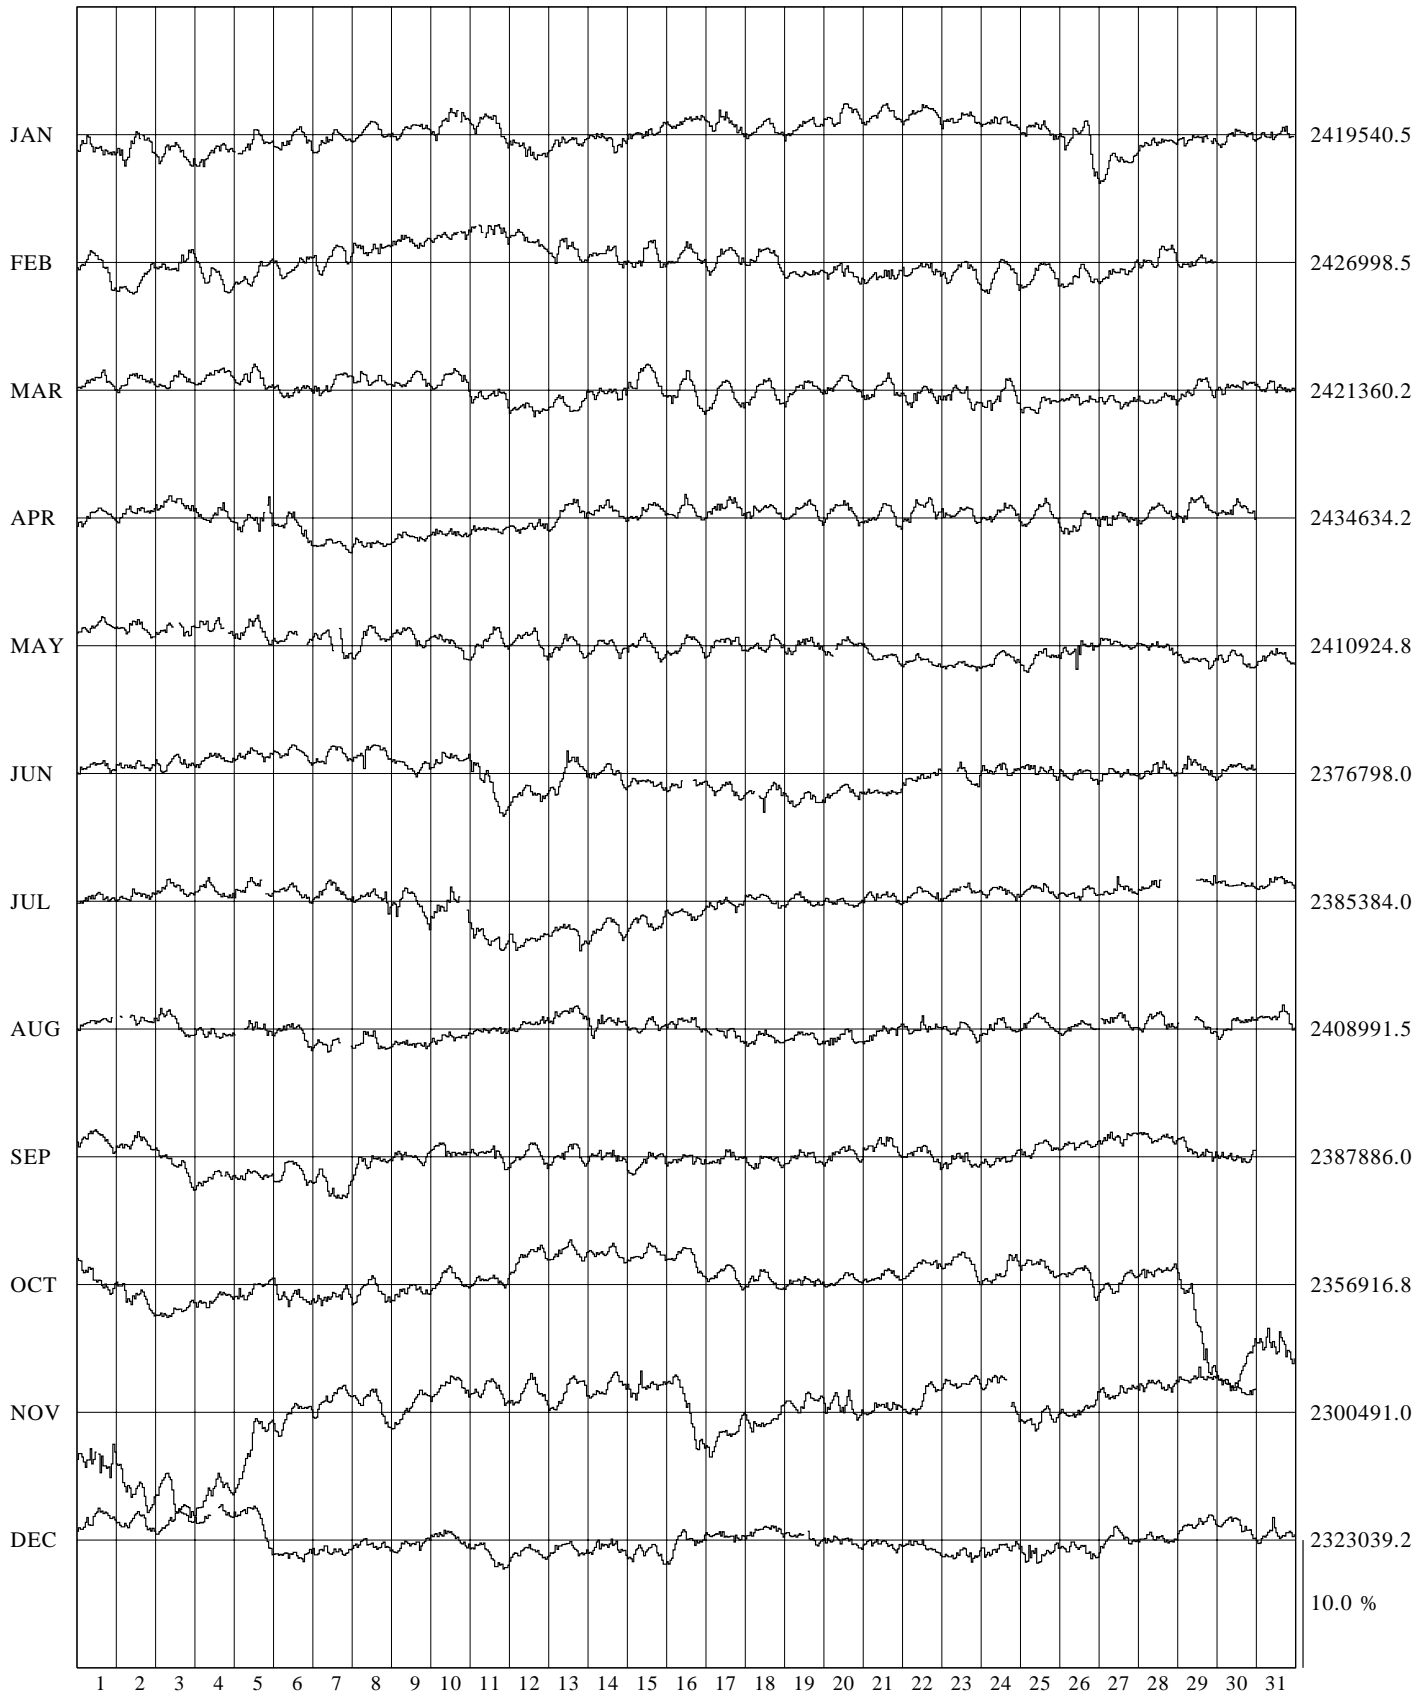

PIC DU N64 PCSA

NEUTRON MONITOR

1968

1 2 3 4 5 6 7 8 9 10 11 12 13 14 15 16 17 18 19 20 21 22 23 24 25 26 27 28 29 30 31 MEAN

10.0 %

2387747.0