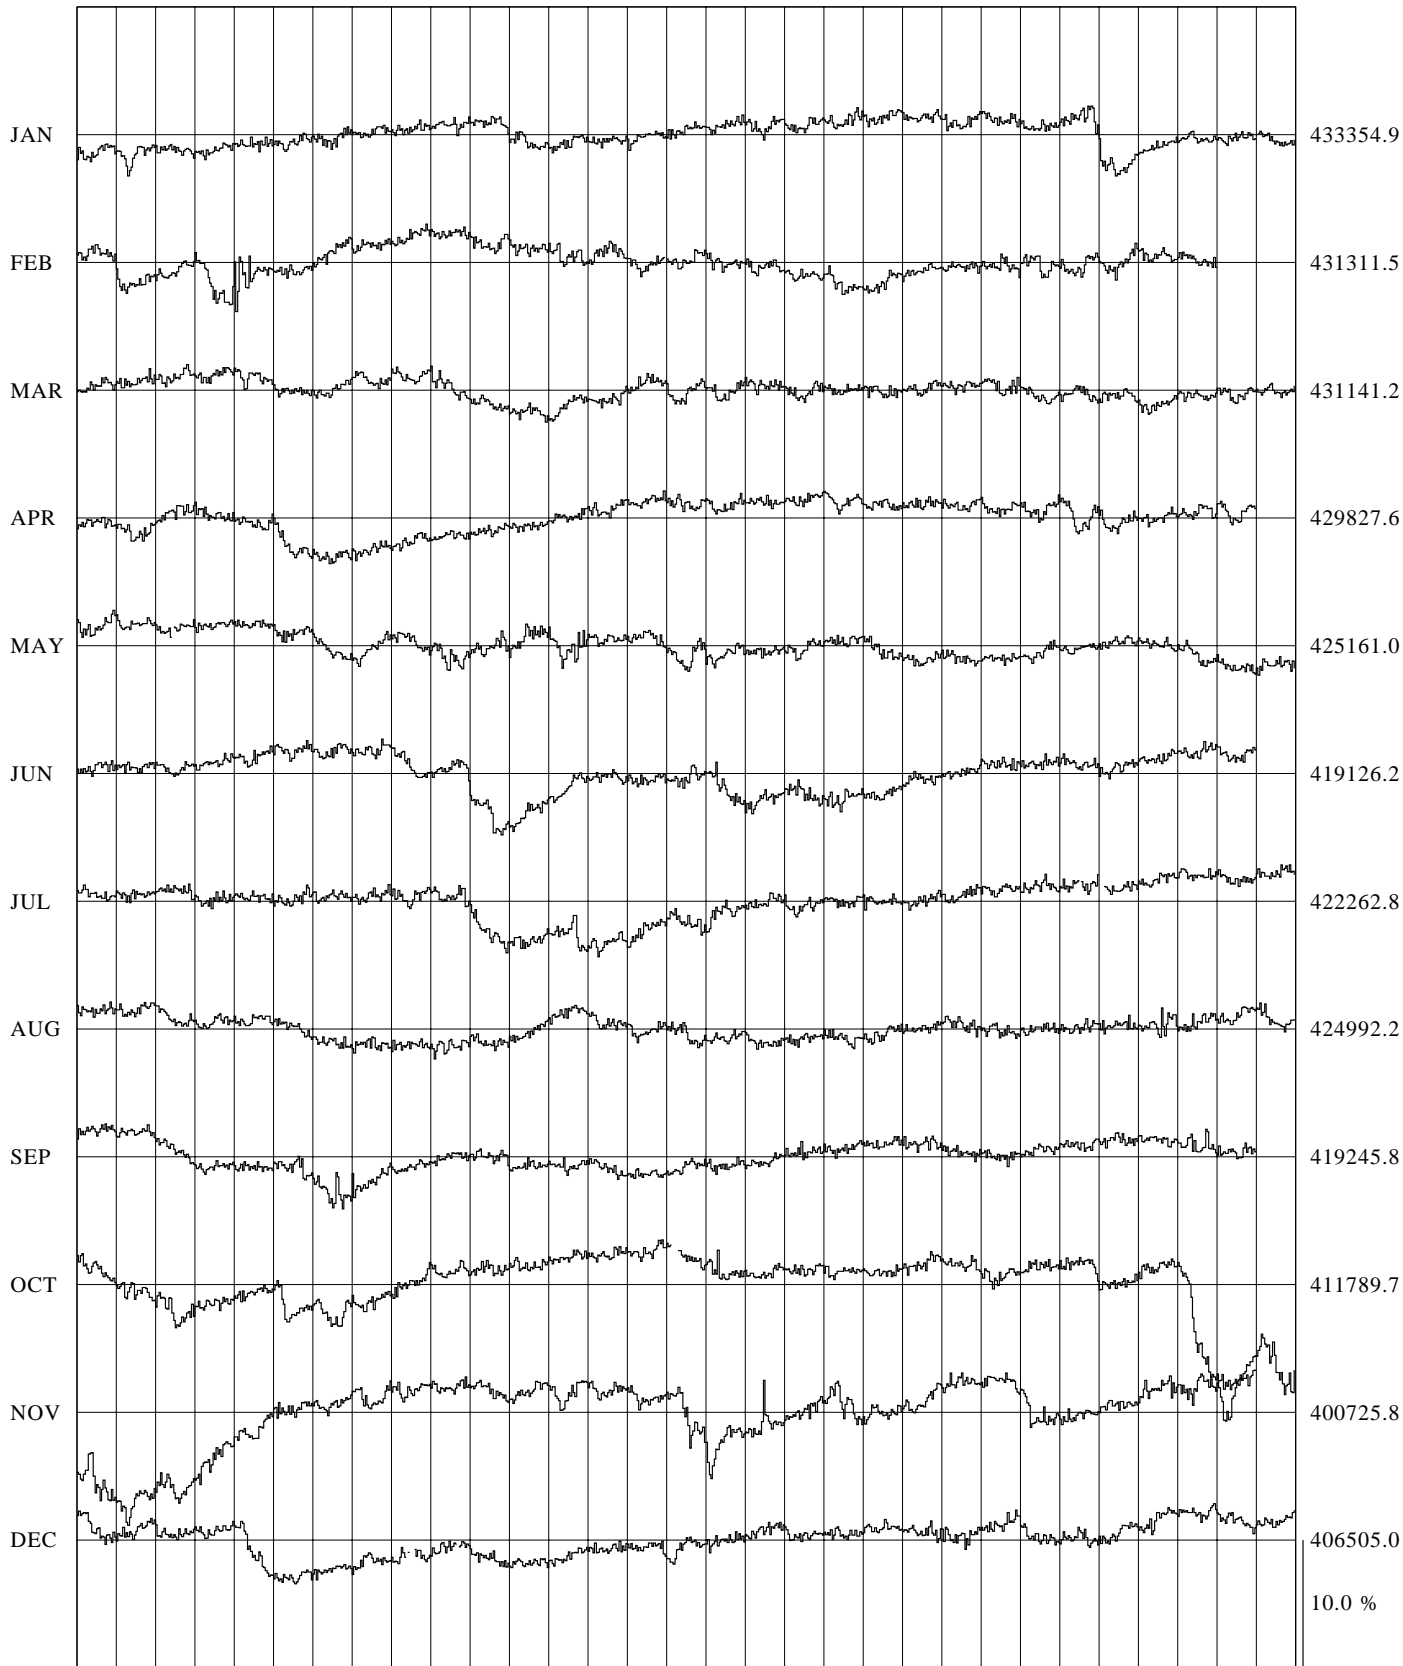

THULE N64 PCSA

NEUTRON MONITOR

1968

1 2 3 4 5 6 7 8 9 10 11 12 13 14 15 16 17 18 19 20 21 22 23 24 25 26 27 28 29 30 31 MEAN

10.0 %

421287.0