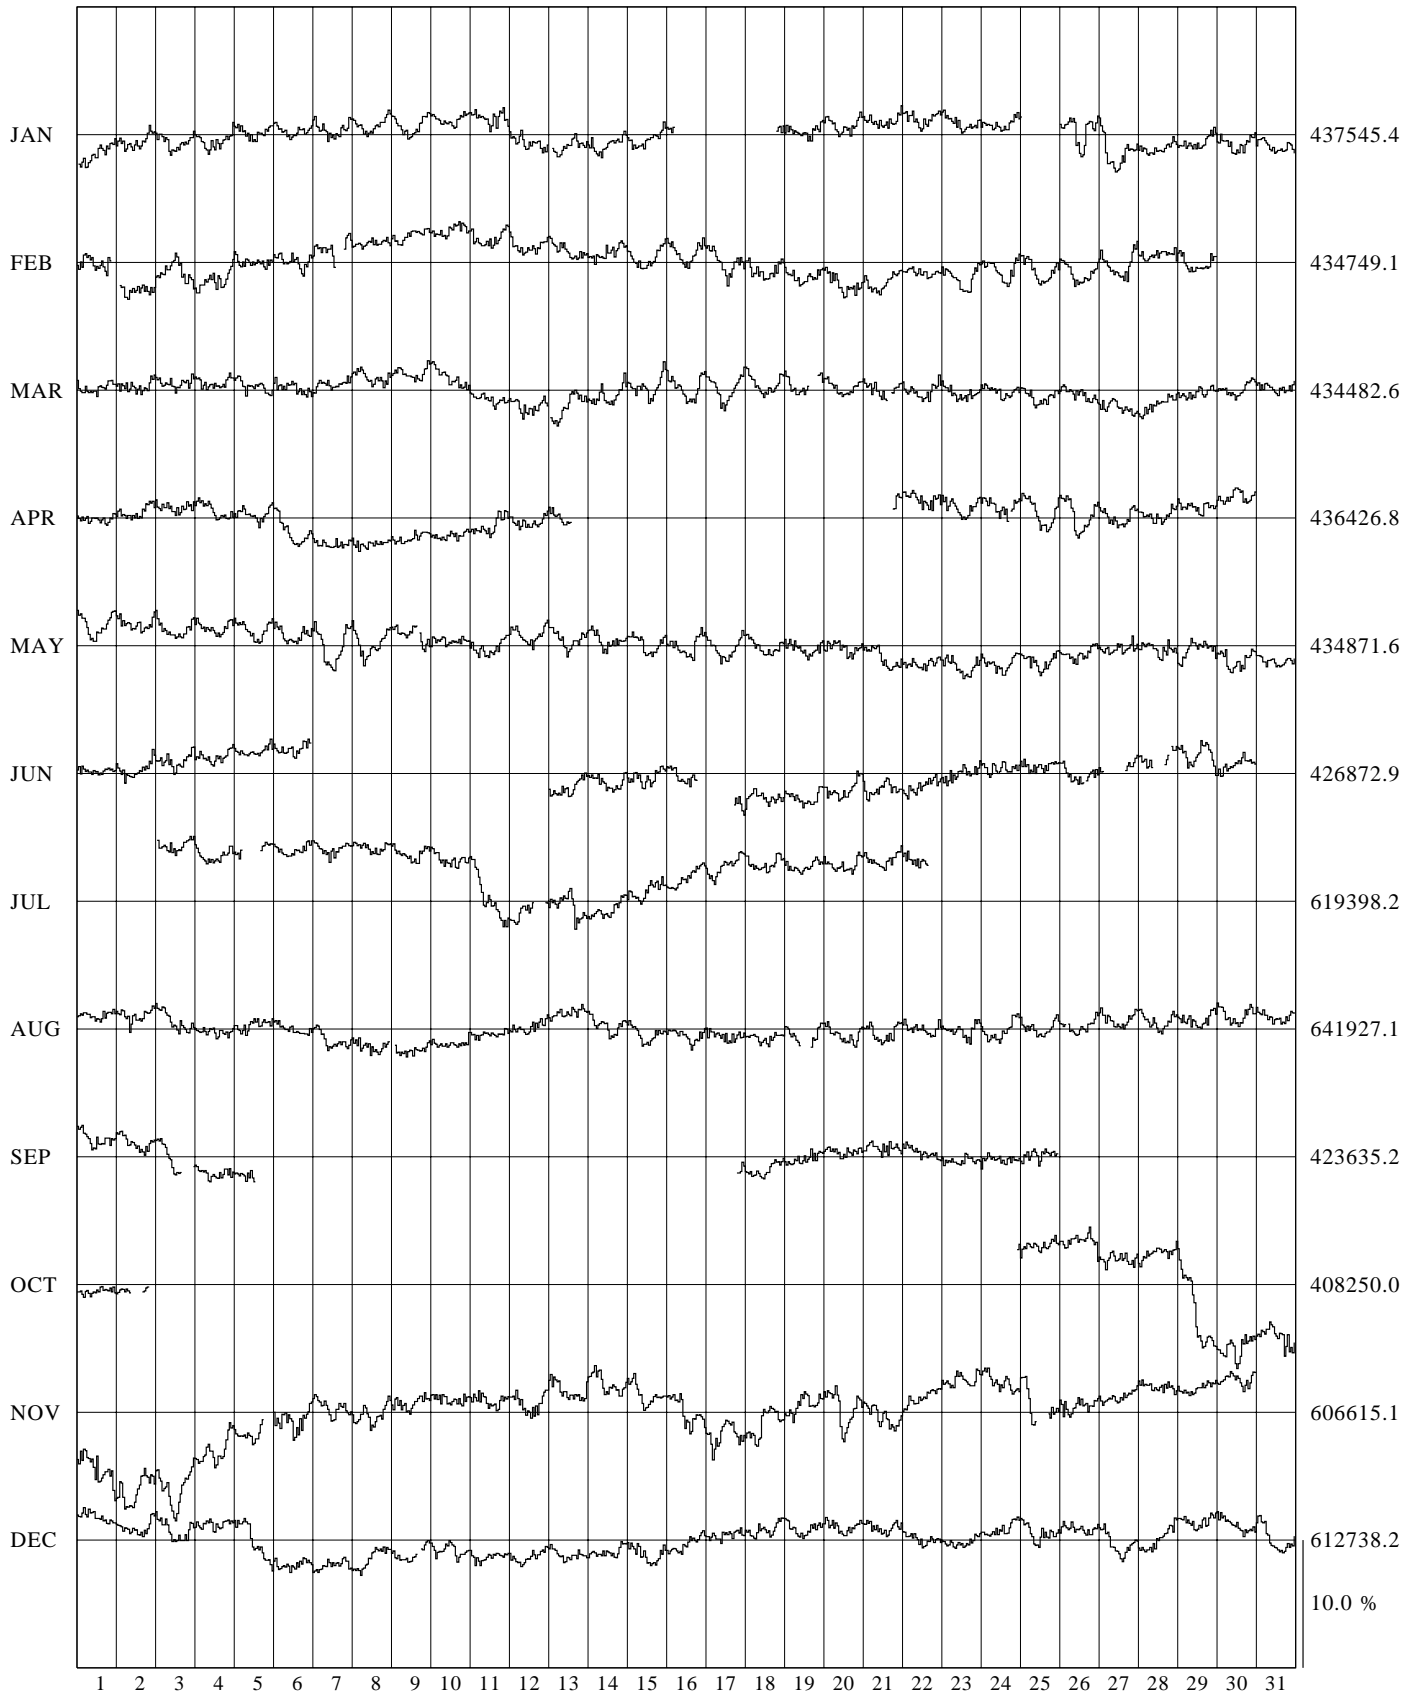

VICTOR N64 PCSA

NEUTRON MONITOR

1968

1 2 3 4 5 6 7 8 9 10 11 12 13 14 15 16 17 18 19 20 21 22 23 24 25 26 27 28 29 30 31 MEAN

493126.0

10.0 %