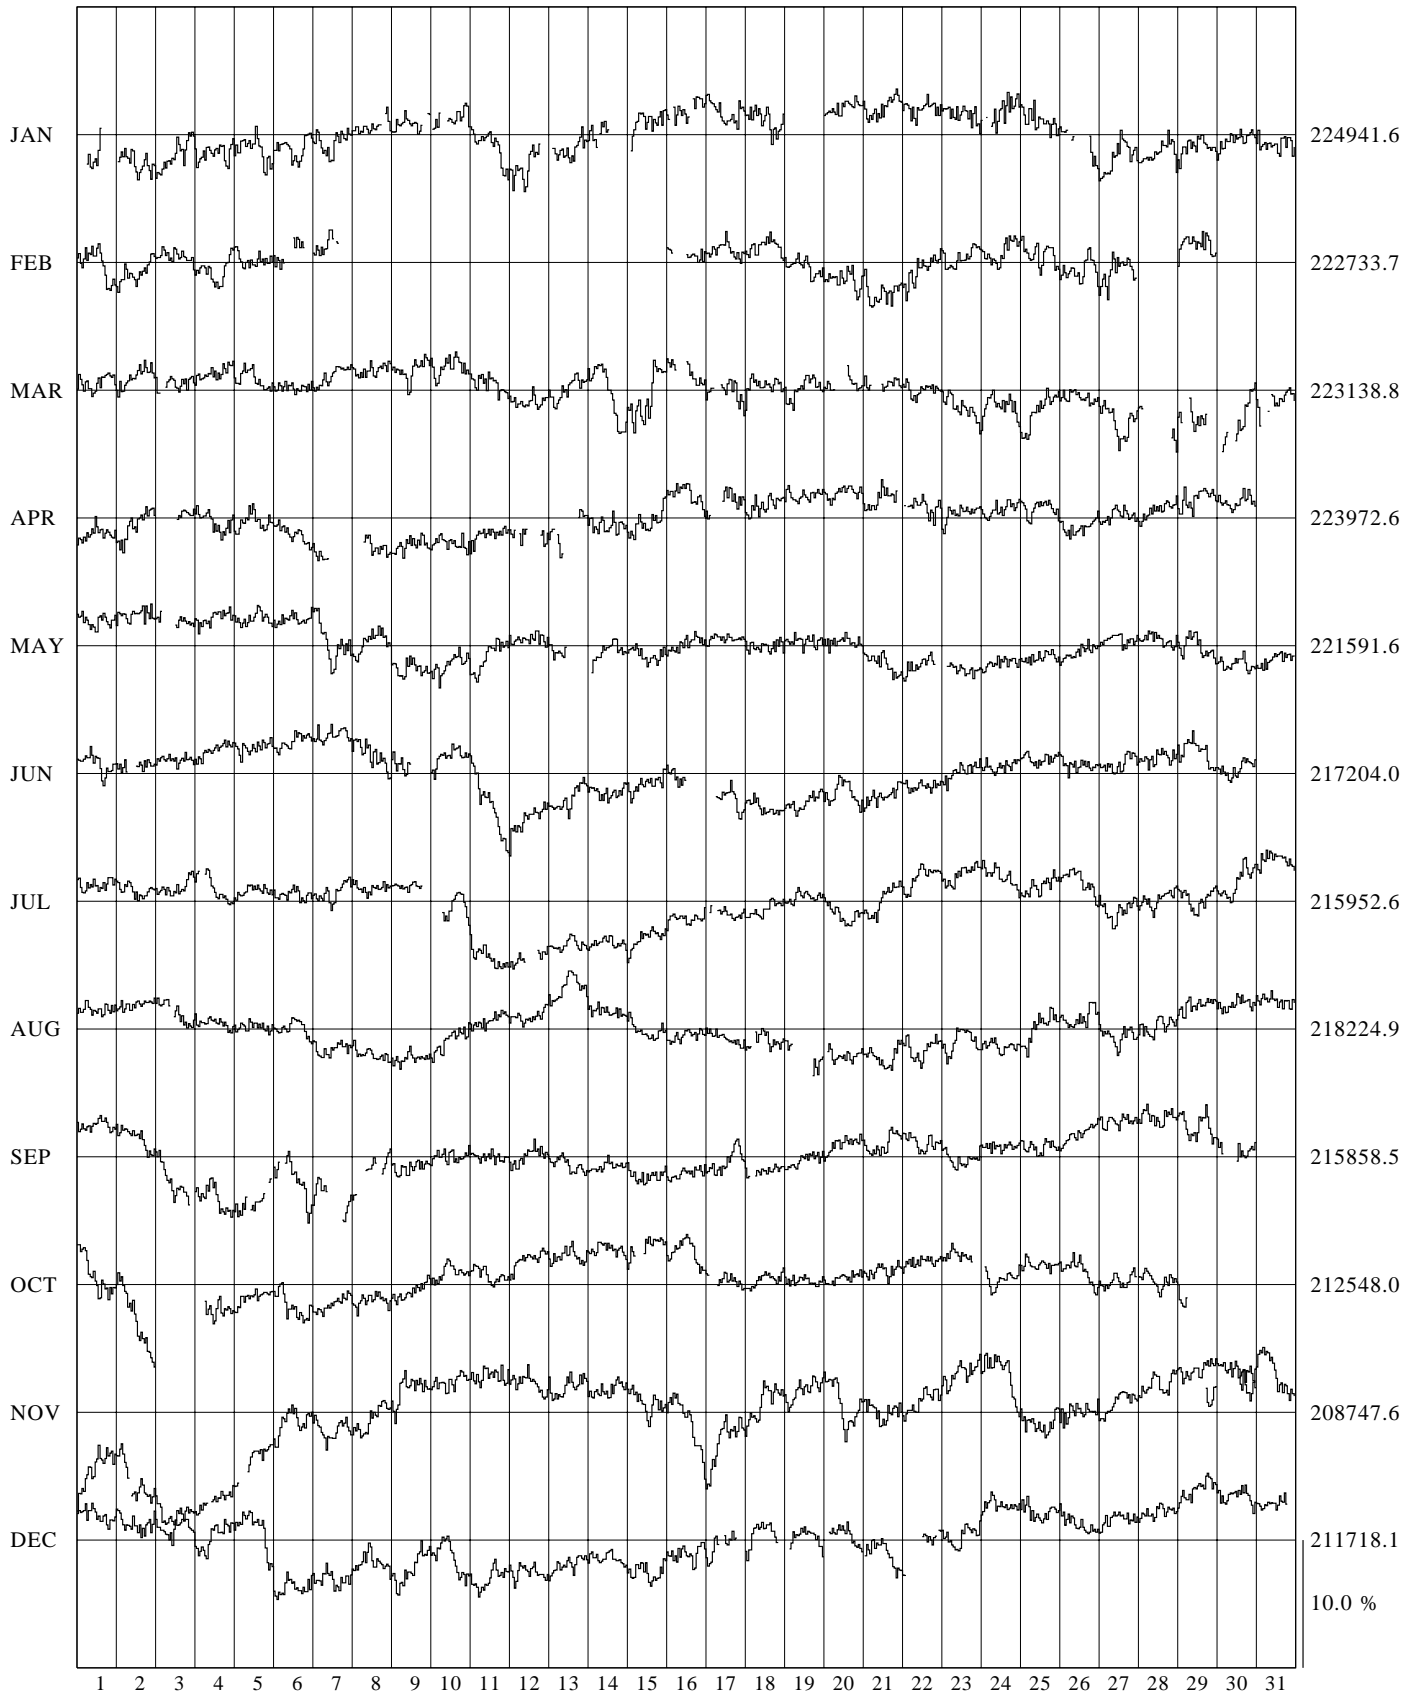

VOSTOK N PCSA

NEUTRON MONITOR

1968

1 2 3 4 5 6 7 8 9 10 11 12 13 14 15 16 17 18 19 20 21 22 23 24 25 26 27 28 29 30 31 MEAN

218052.7