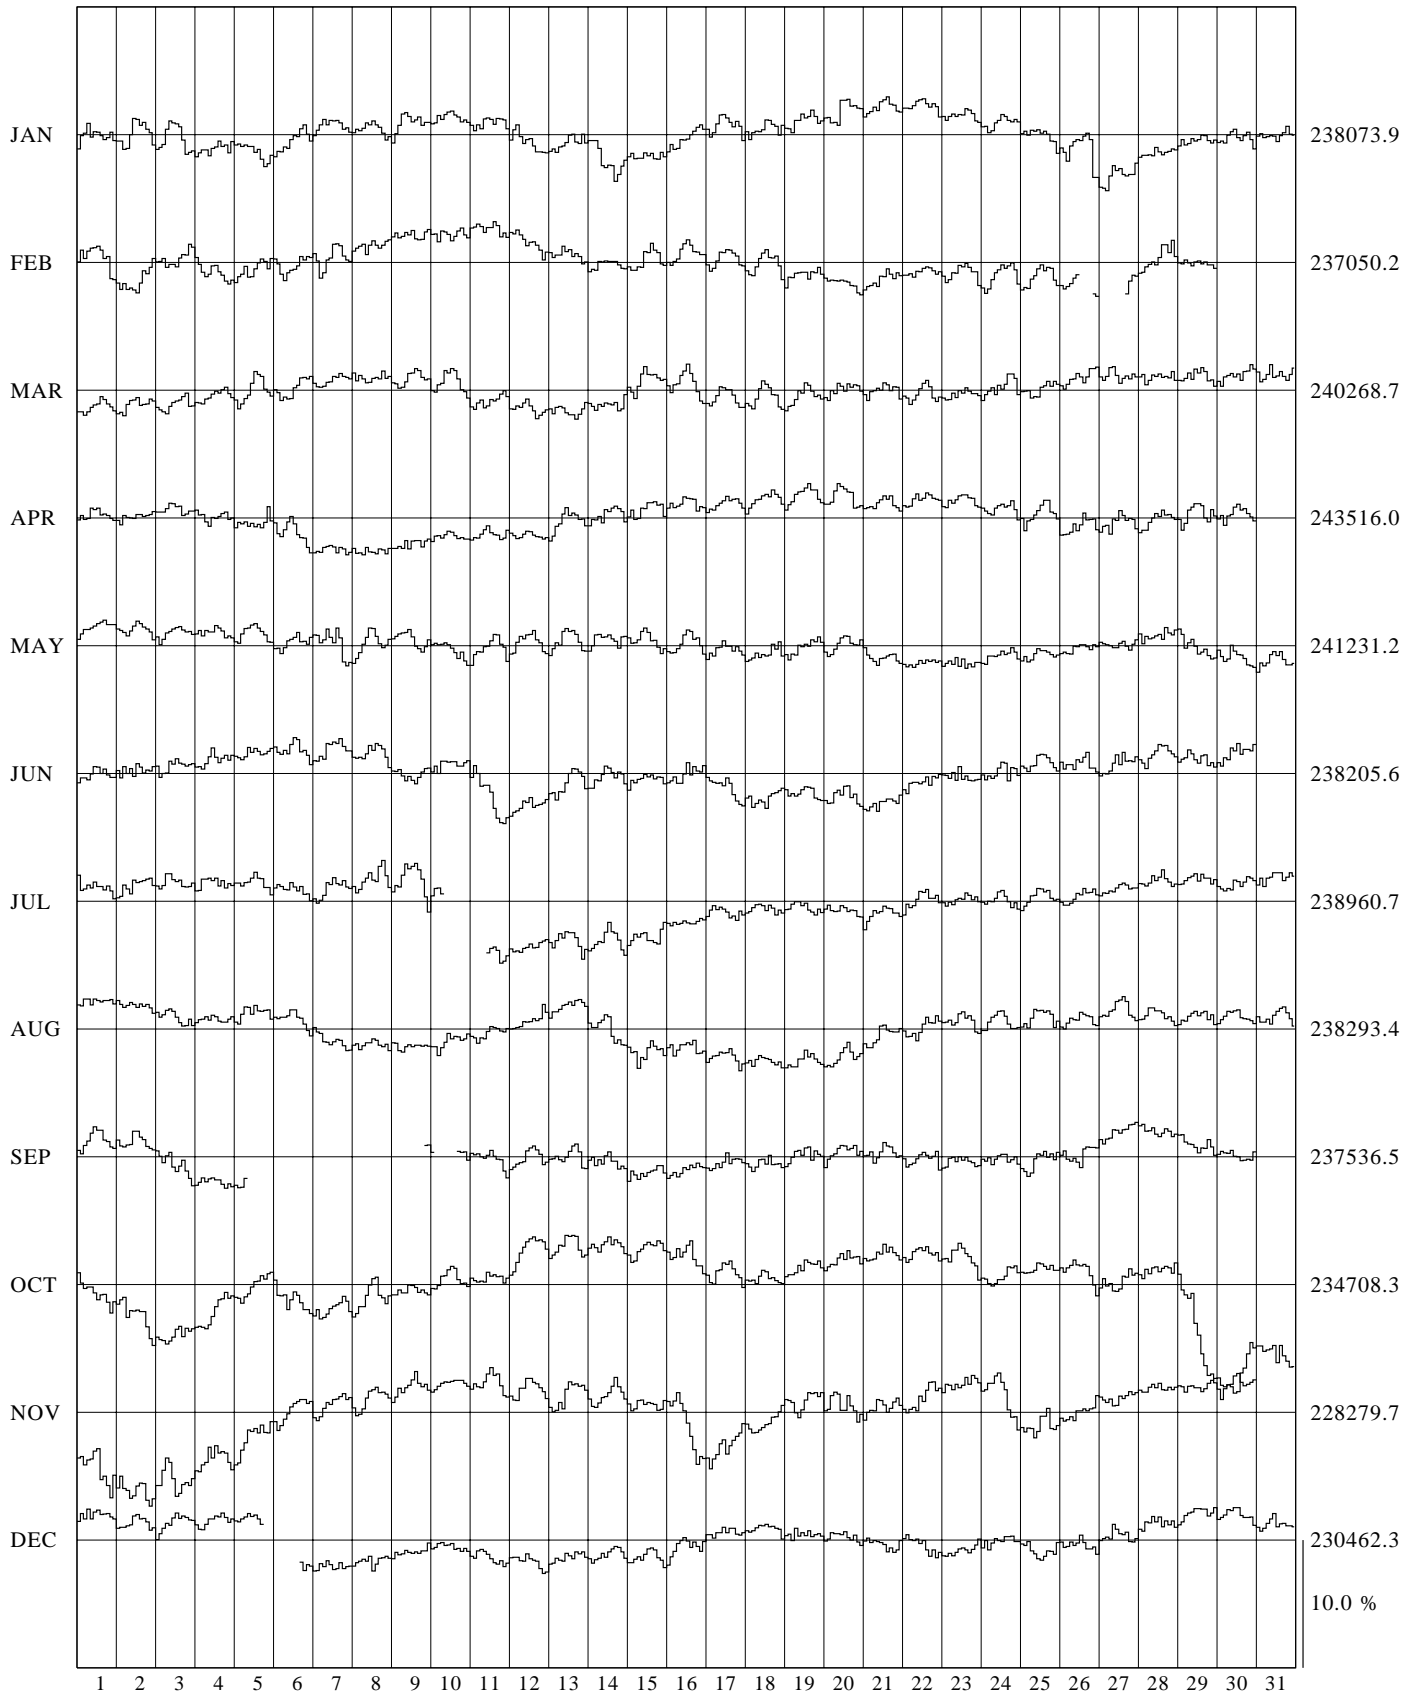

ZUGSPI N PCSA

NEUTRON MONITOR

1968

1 2 3 4 5 6 7 8 9 10 11 12 13 14 15 16 17 18 19 20 21 22 23 24 25 26 27 28 29 30 31 MEAN

237215.5