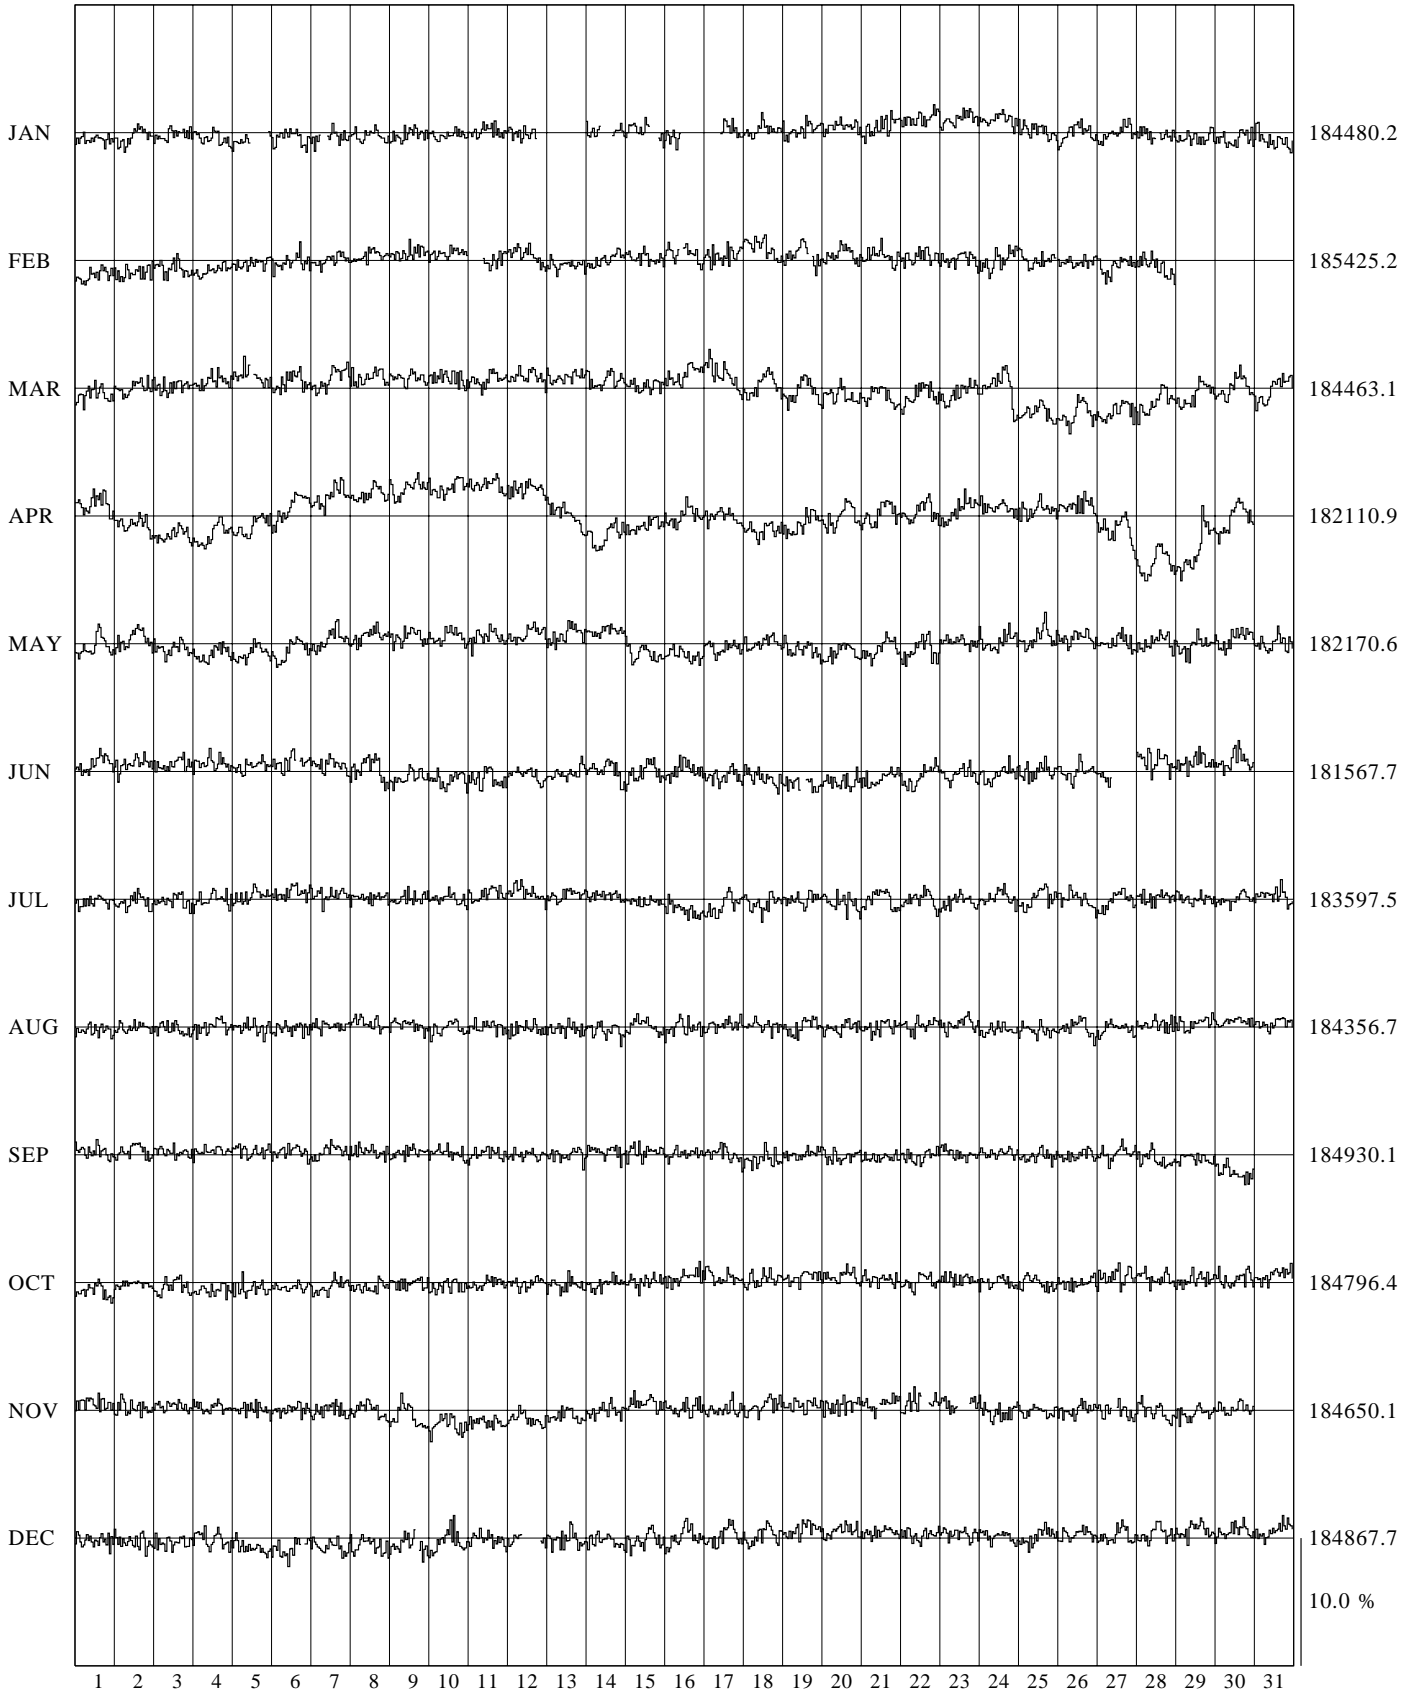

AHMEDAN64 PCSA

NEUTRON MONITOR

1969

1 2 3 4 5 6 7 8 9 10 11 12 13 14 15 16 17 18 19 20 21 22 23 24 25 26 27 28 29 30 31 MEAN

10.0 %

183951.4