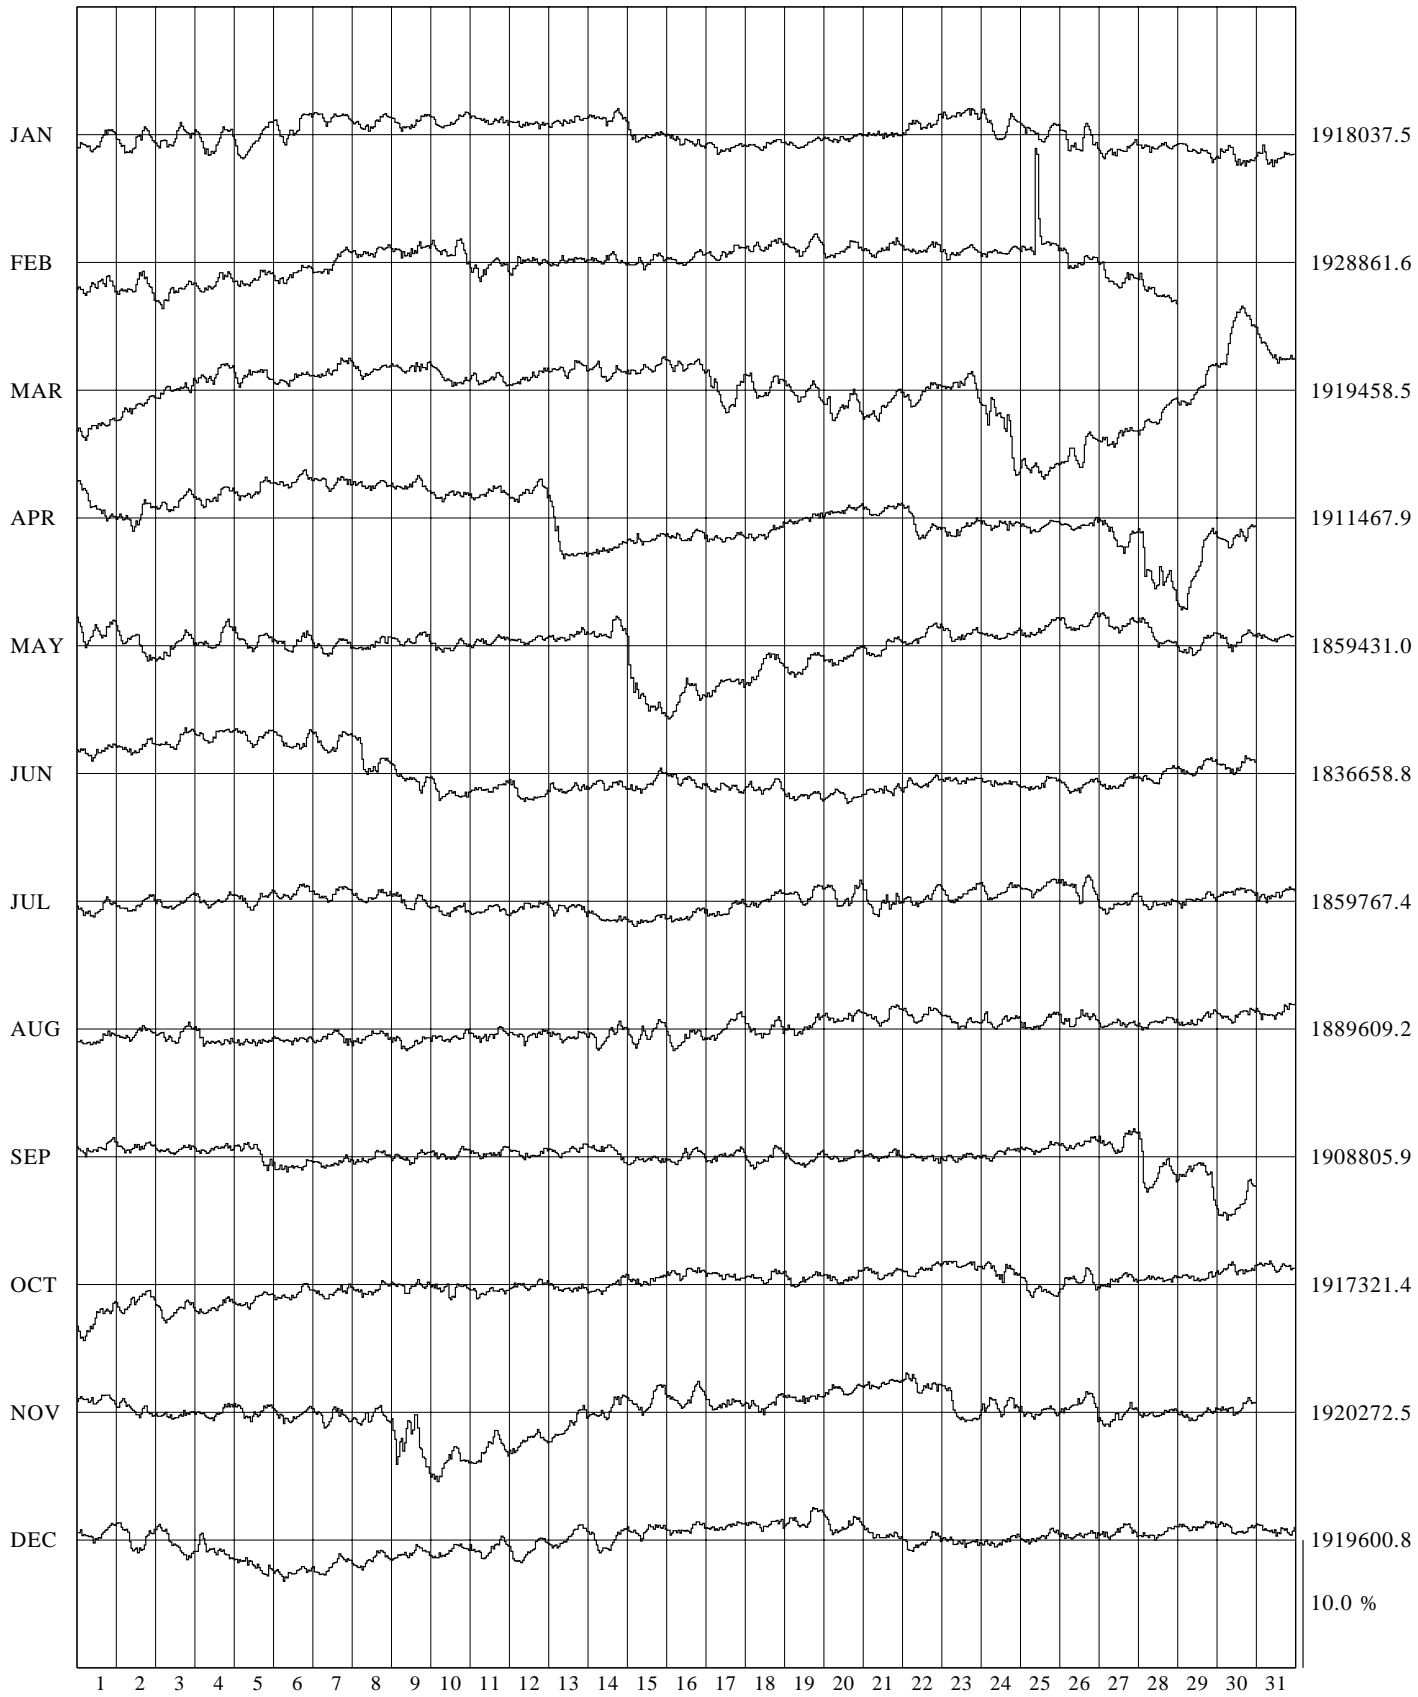

DEEP R N64 PCSA

NEUTRON MONITOR

1969

1 2 3 4 5 6 7 8 9 10 11 12 13 14 15 16 17 18 19 20 21 22 23 24 25 26 27 28 29 30 31 MEAN

1899107.8