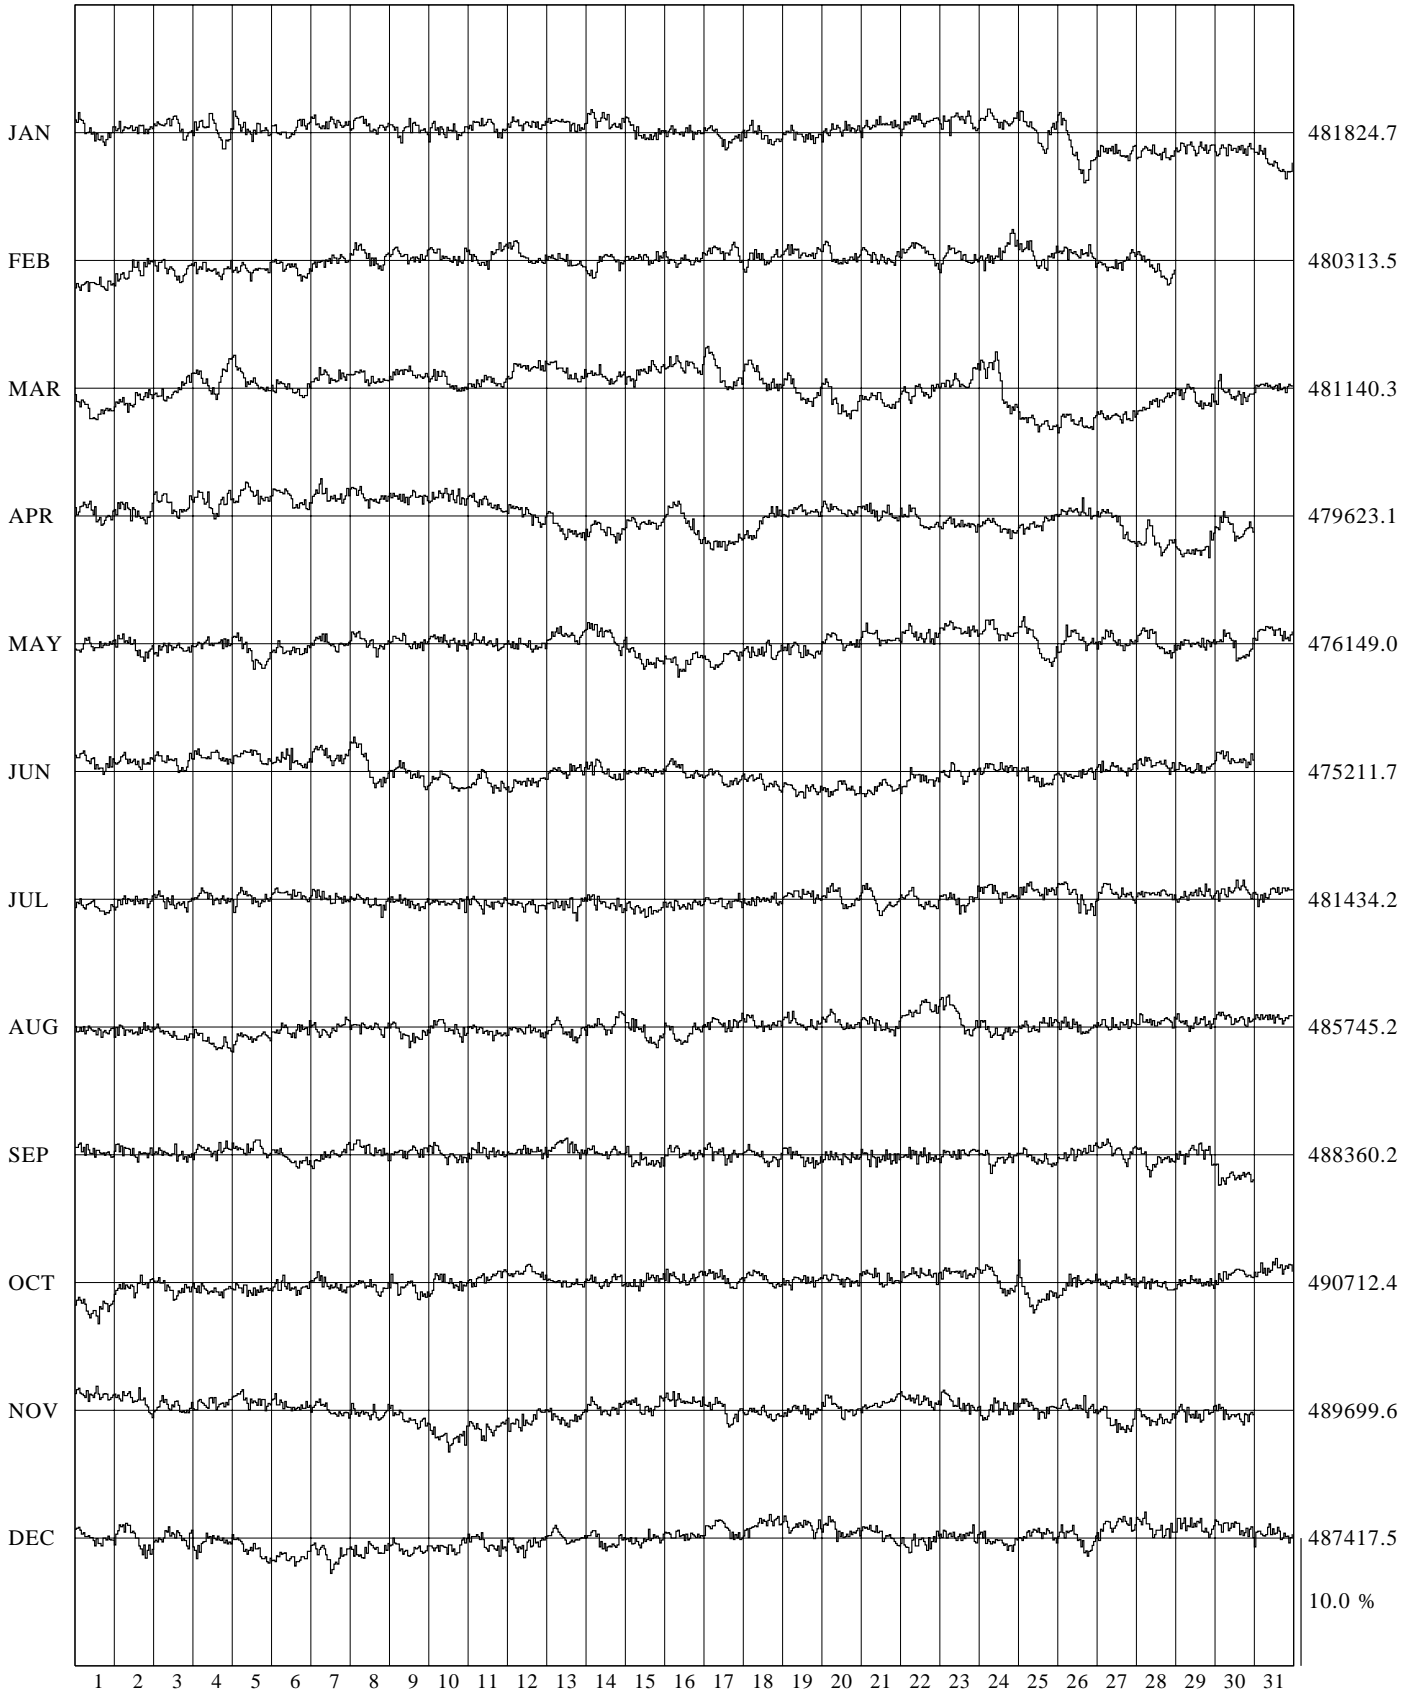

MT.NOR N64 PCSA

NEUTRON MONITOR

1969

1 2 3 4 5 6 7 8 9 10 11 12 13 14 15 16 17 18 19 20 21 22 23 24 25 26 27 28 29 30 31 MEAN

10.0 %

483135.9