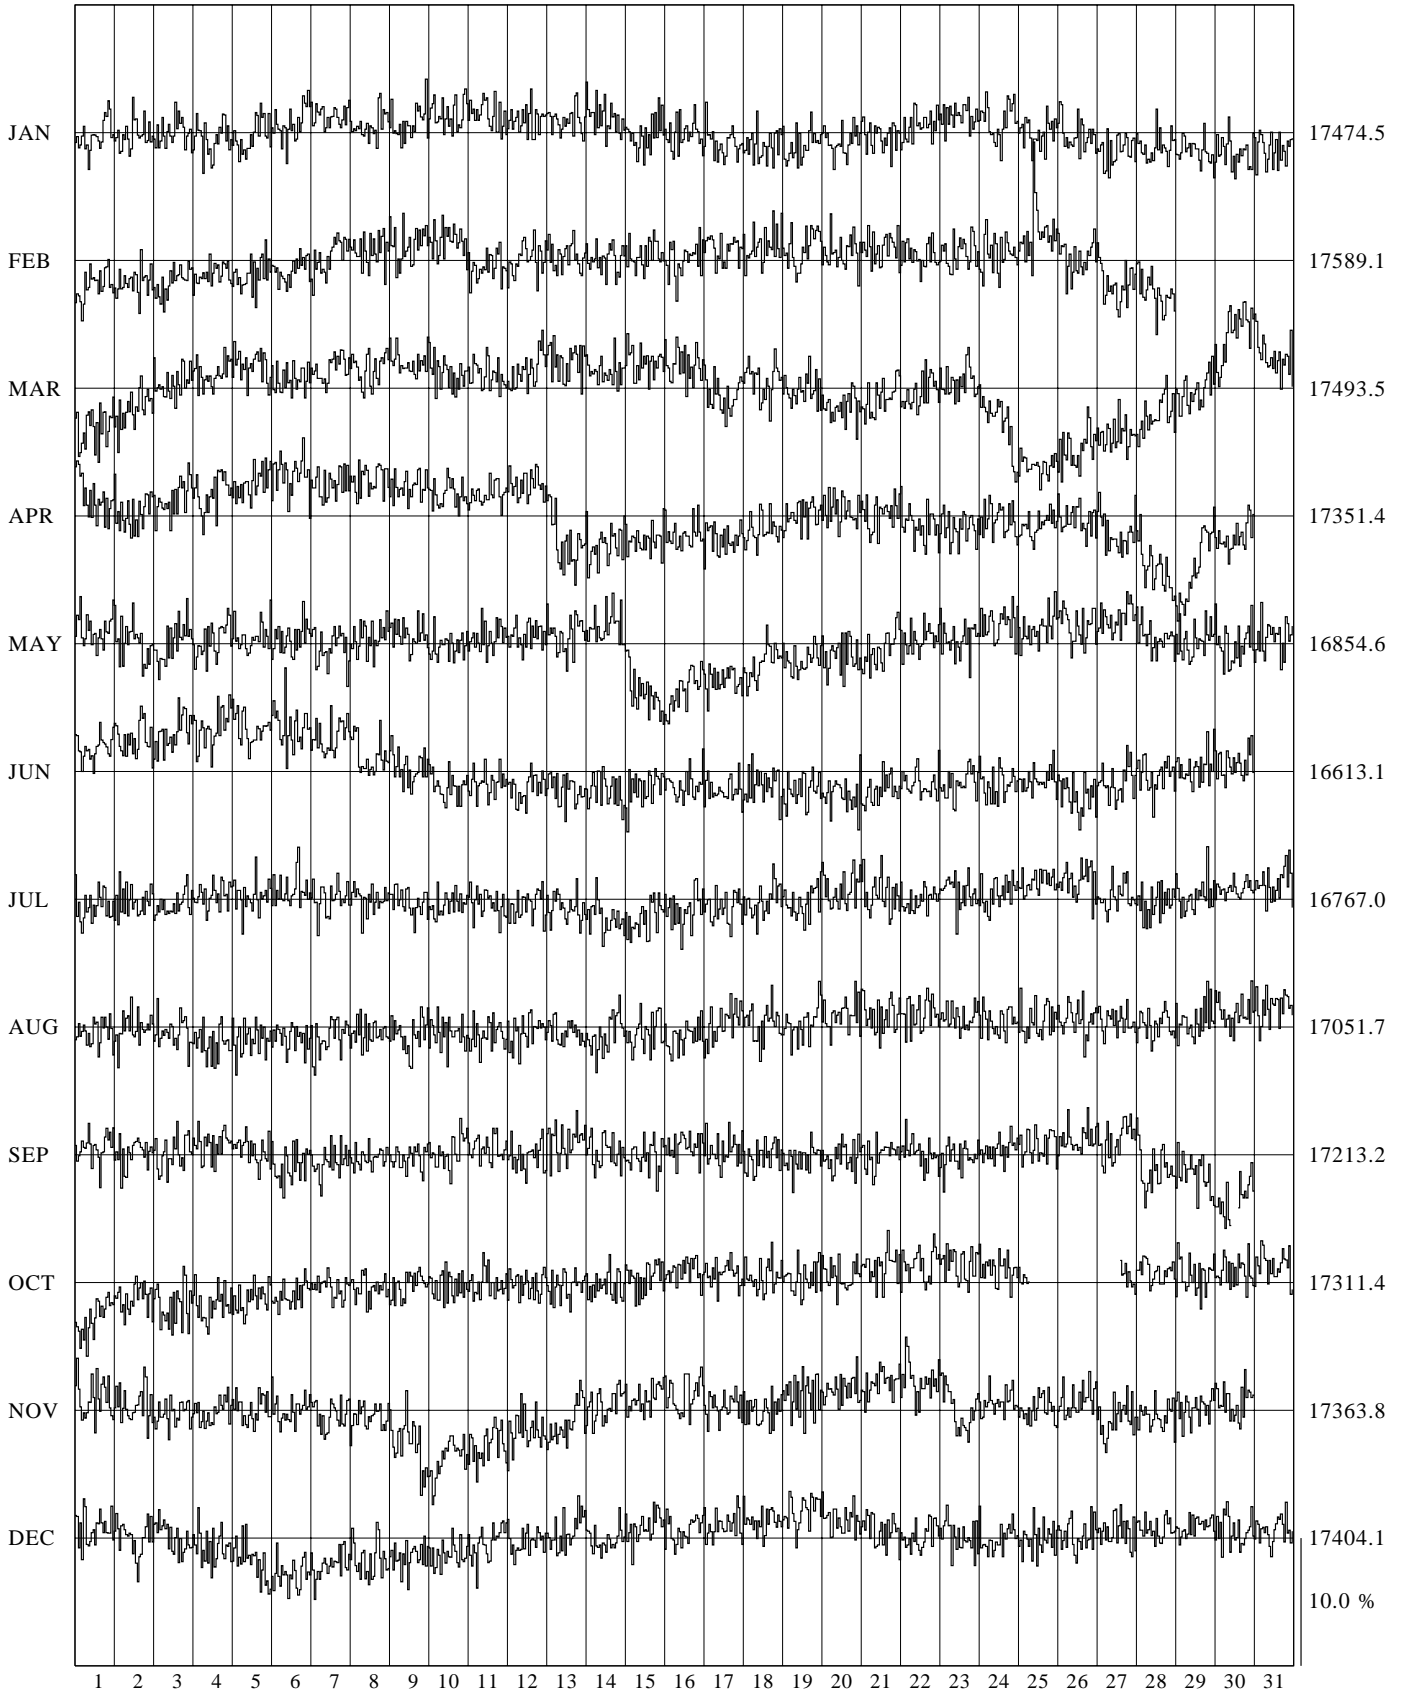

OTTAWA PCSA

NEUTRON MONITOR

1969

1 2 3 4 5 6 7 8 9 10 11 12 13 14 15 16 17 18 19 20 21 22 23 24 25 26 27 28 29 30 31 MEAN

10.0 %
17207.3