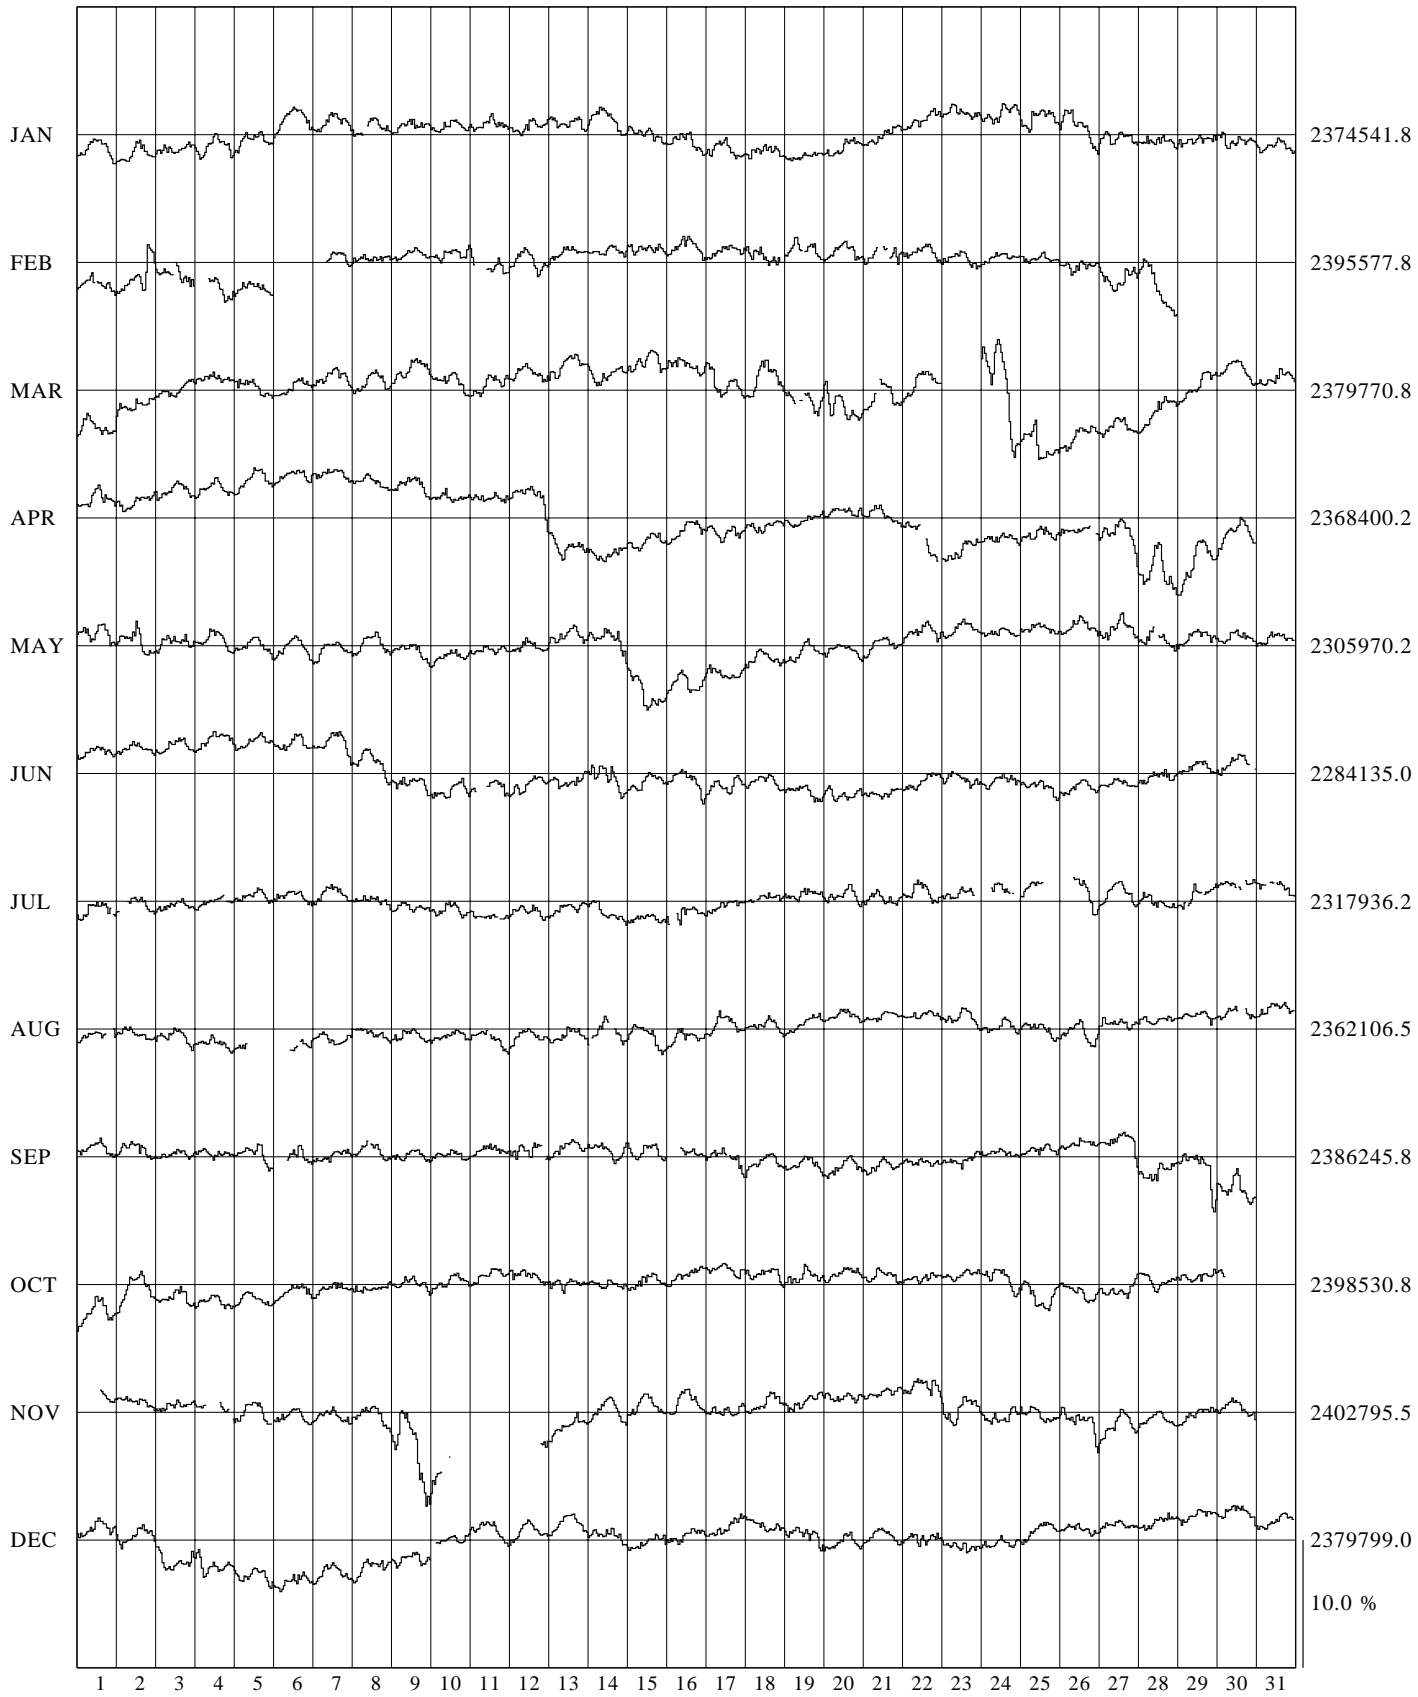

PIC DU N64 PCSA

NEUTRON MONITOR

1969

1 2 3 4 5 6 7 8 9 10 11 12 13 14 15 16 17 18 19 20 21 22 23 24 25 26 27 28 29 30 31 MEAN

10.0 %

2362984.0