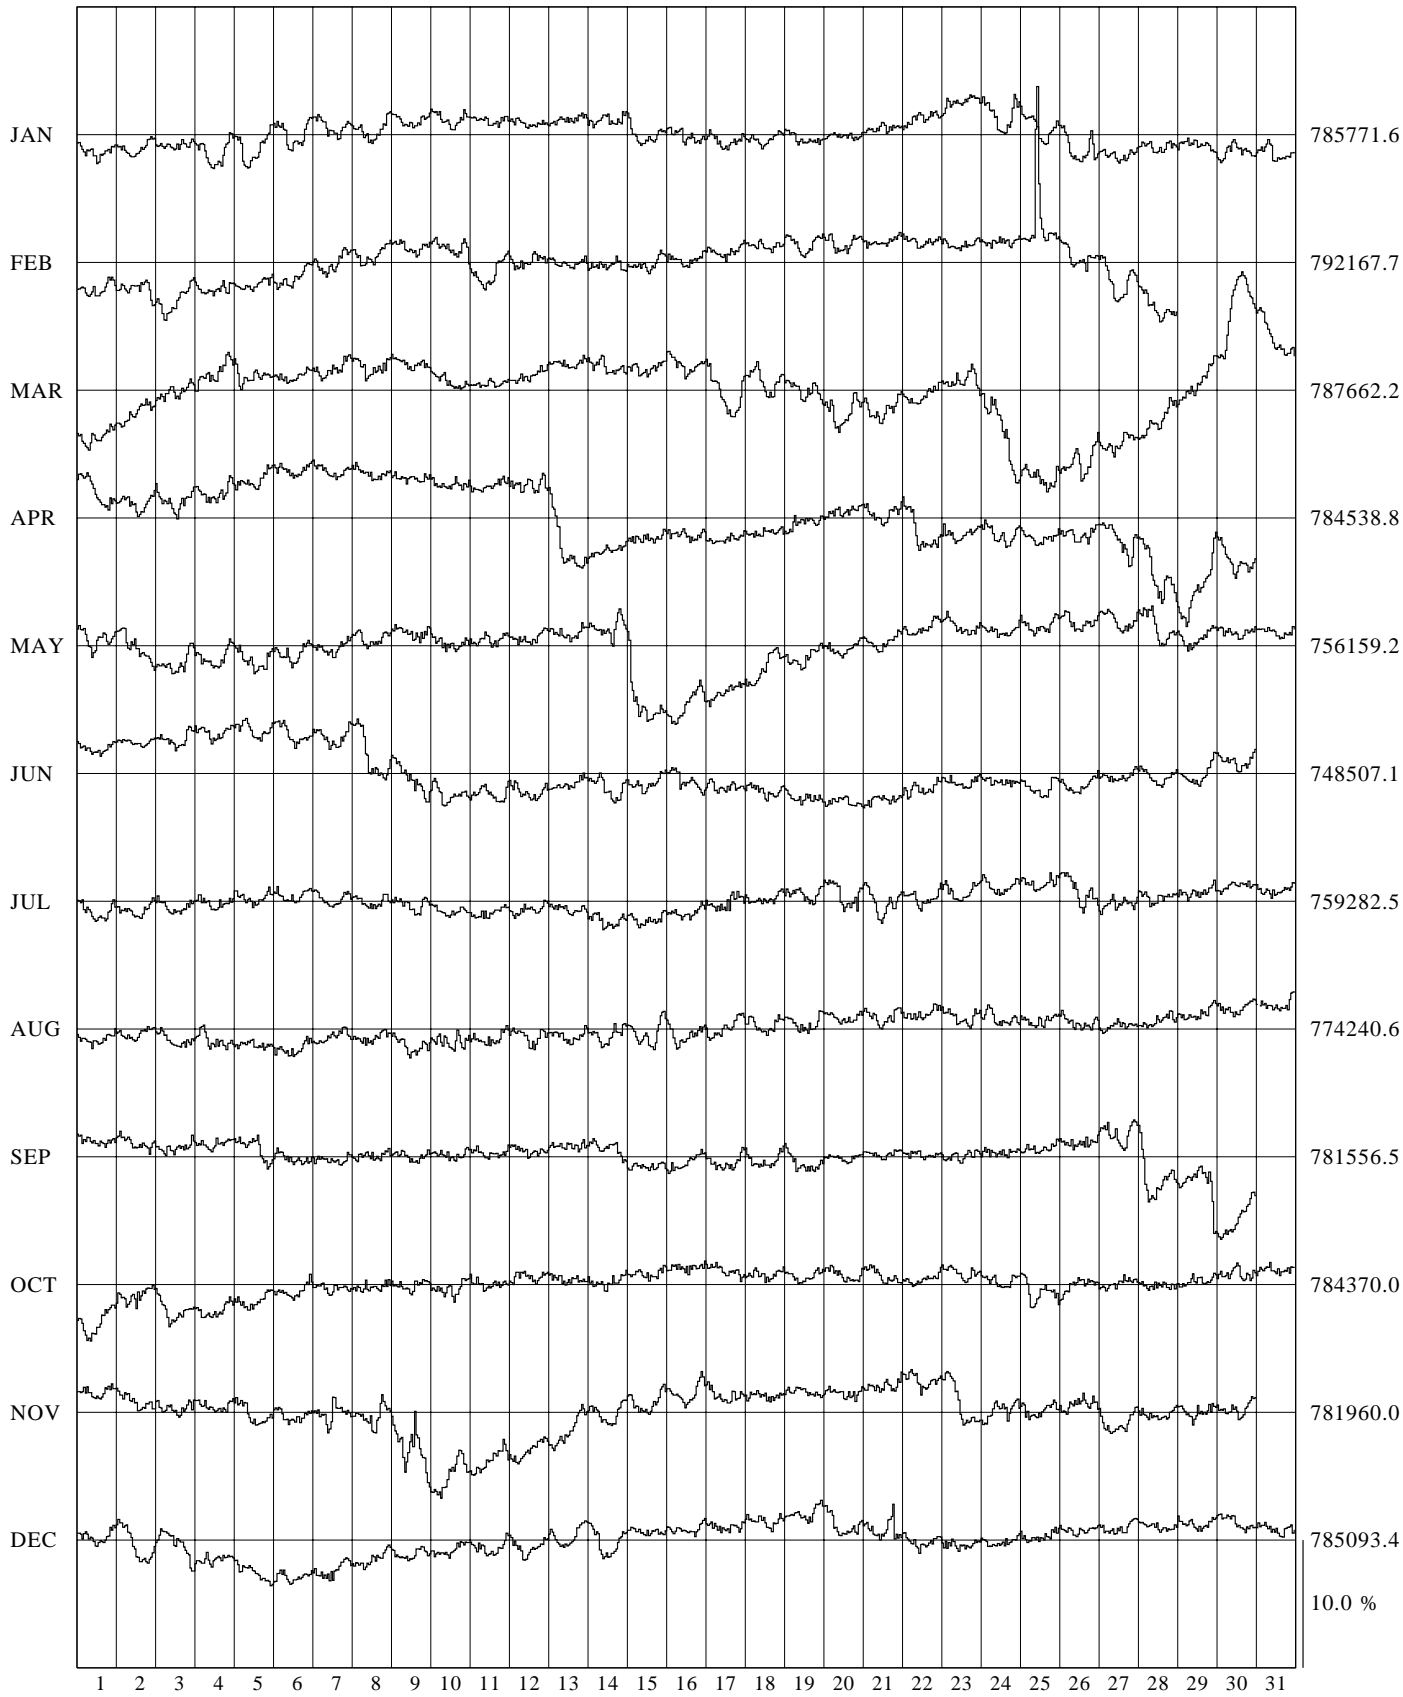

SULPHU N64 PCSA

NEUTRON MONITOR

1969

1 2 3 4 5 6 7 8 9 10 11 12 13 14 15 16 17 18 19 20 21 22 23 24 25 26 27 28 29 30 31 MEAN

10.0 %

776775.8