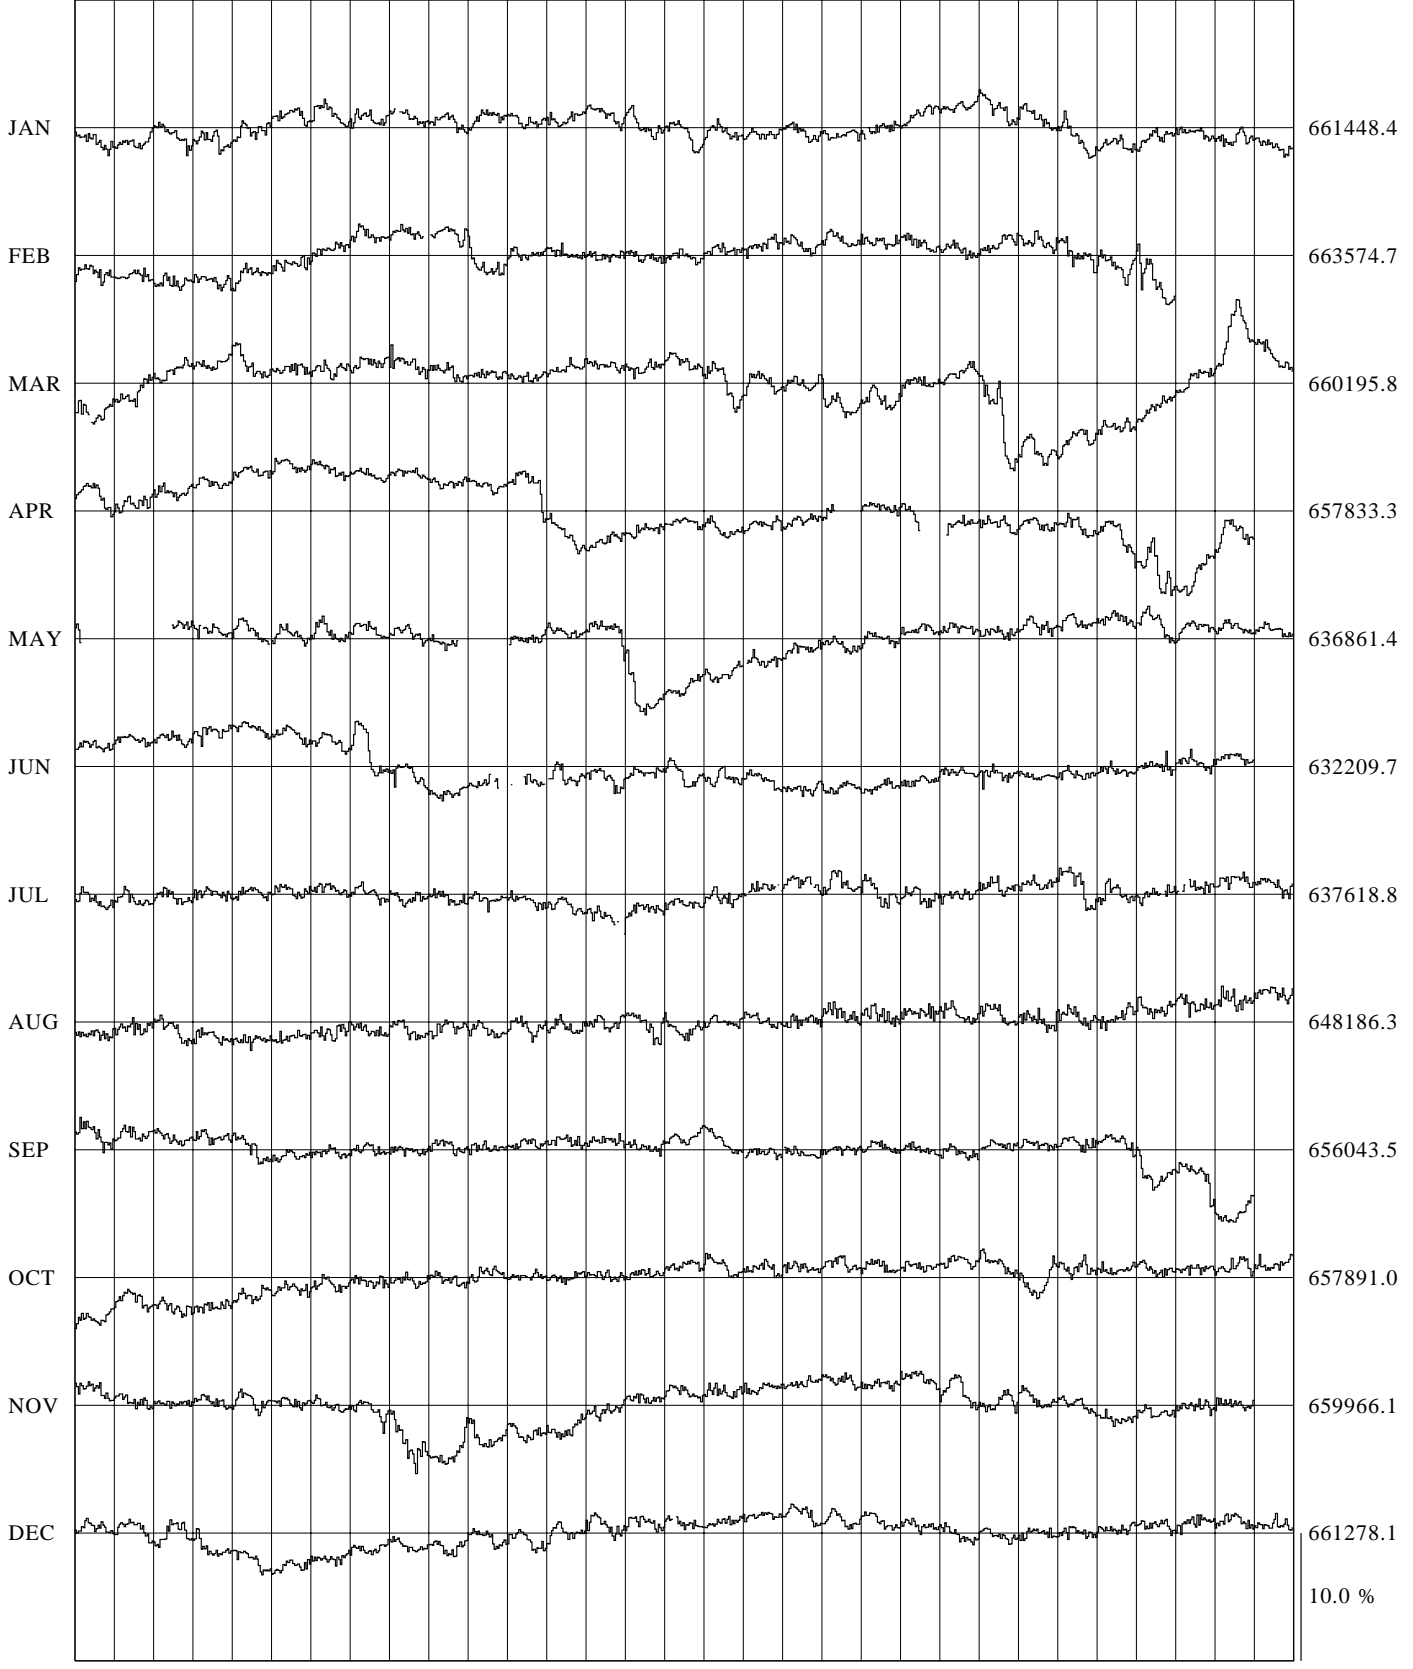

TIXIE N64 PCSA NEUTRON MONITOR 1969

1 2 3 4 5 6 7 8 9 10 11 12 13 14 15 16 17 18 19 20 21 22 23 24 25 26 27 28 29 30 31 MEAN

10.0 %  
652758.9