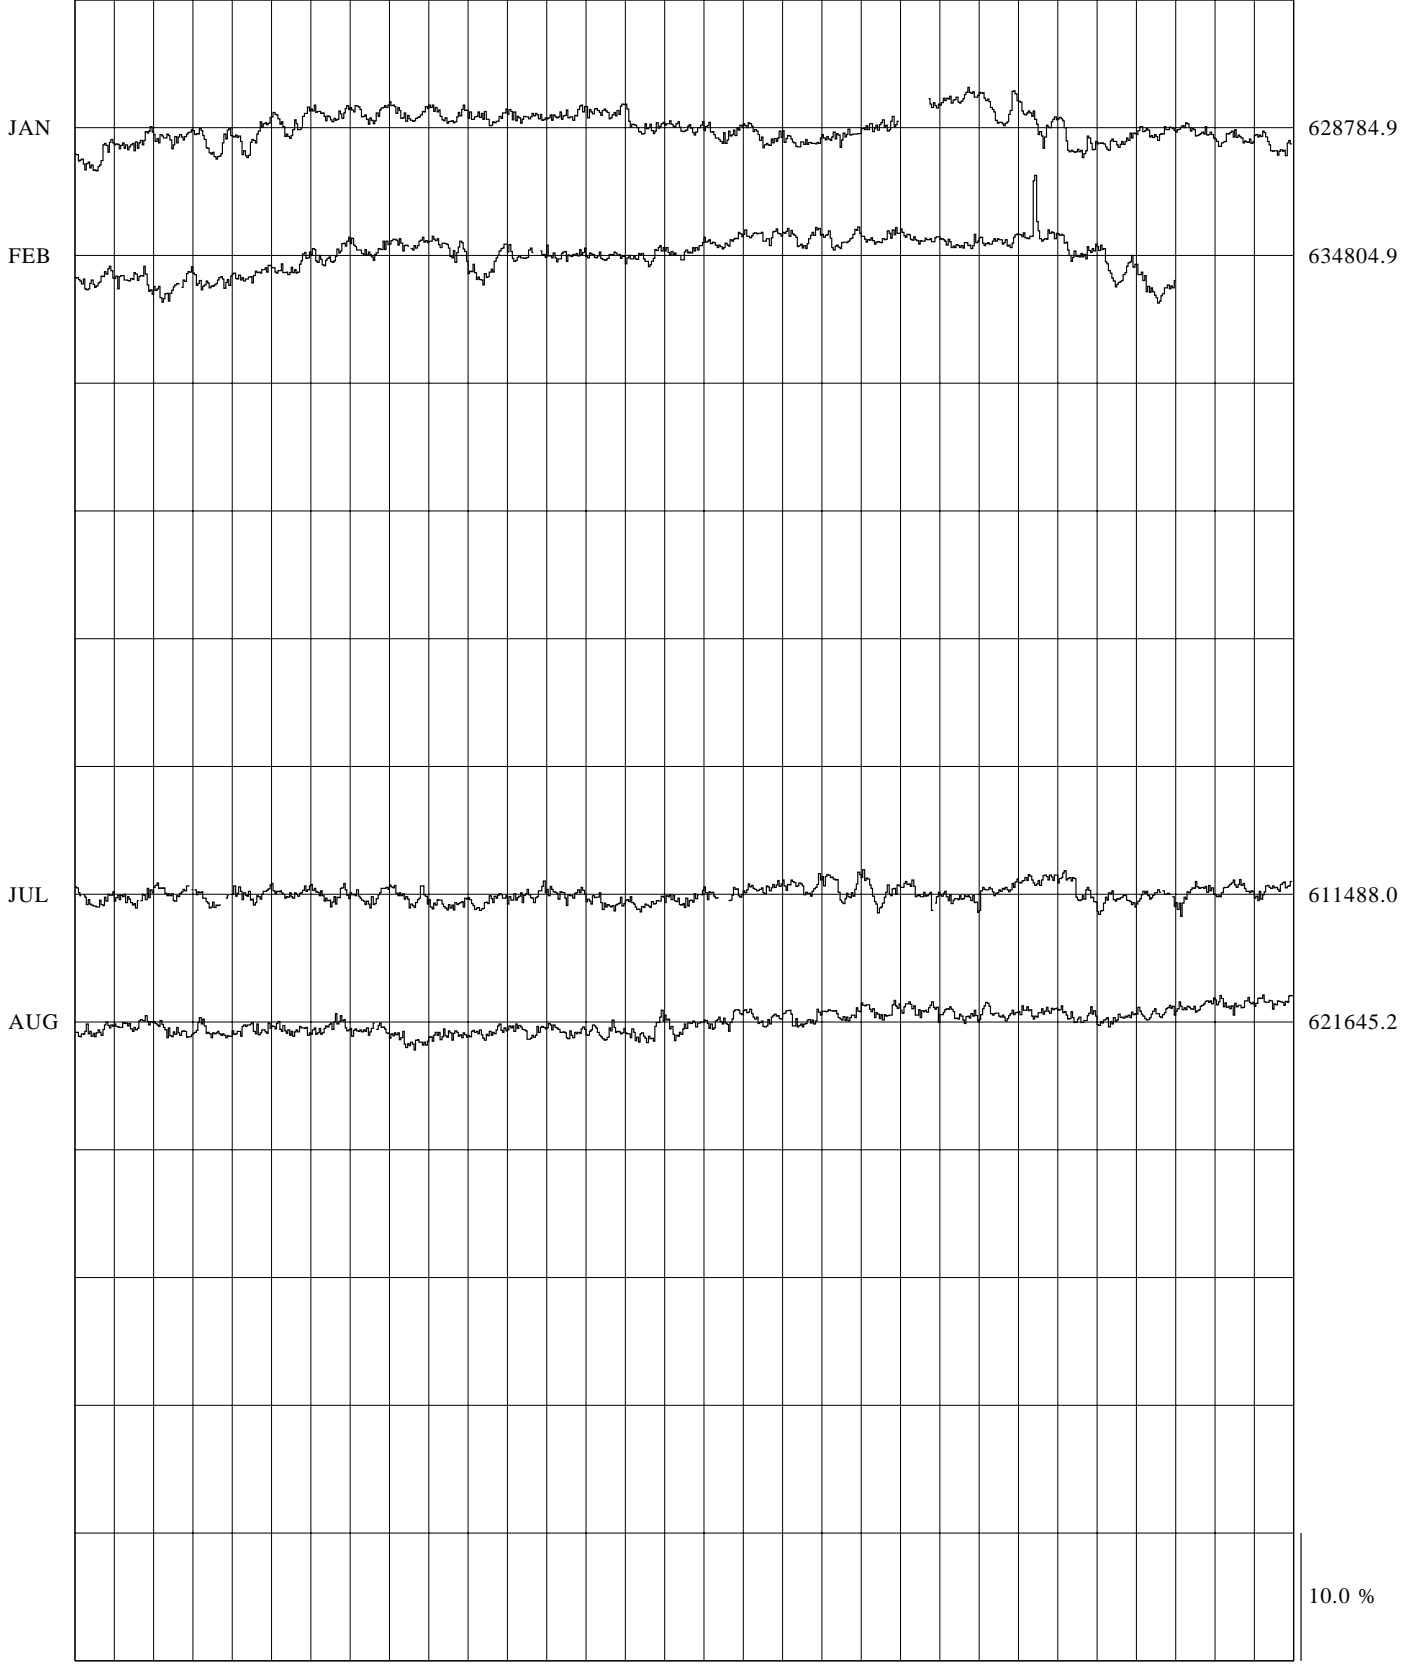

VICTOR N64 PCSA

NEUTRON MONITOR

1969

1 2 3 4 5 6 7 8 9 10 11 12 13 14 15 16 17 18 19 20 21 22 23 24 25 26 27 28 29 30 31 MEAN

1 2 3 4 5 6 7 8 9 10 11 12 13 14 15 16 17 18 19 20 21 22 23 24 25 26 27 28 29 30 31

10.0 %

624180.8