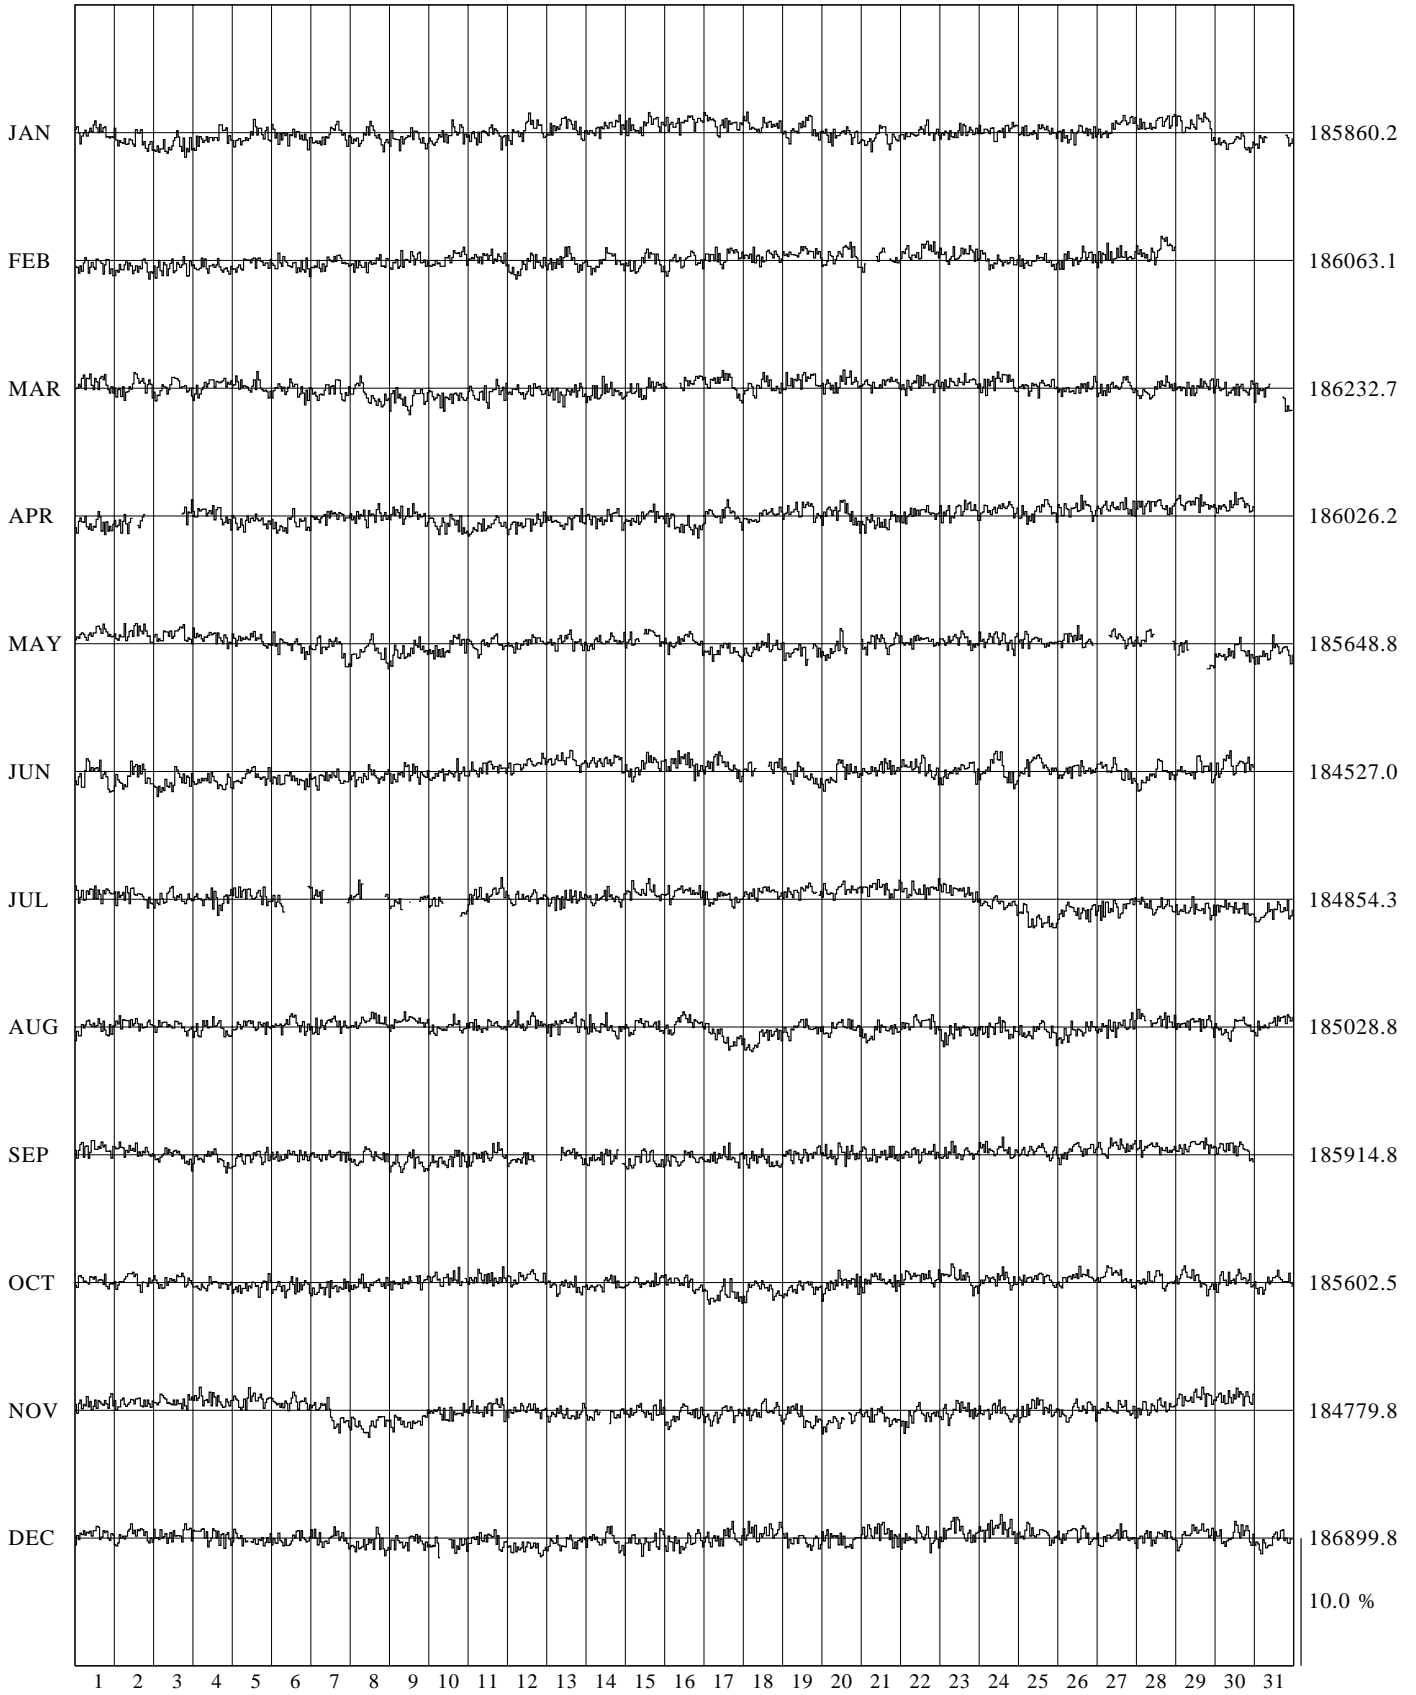

AHMEDA N64 PCSA

NEUTRON MONITOR

1970

1 2 3 4 5 6 7 8 9 10 11 12 13 14 15 16 17 18 19 20 21 22 23 24 25 26 27 28 29 30 31 MEAN

10.0 %

185619.8