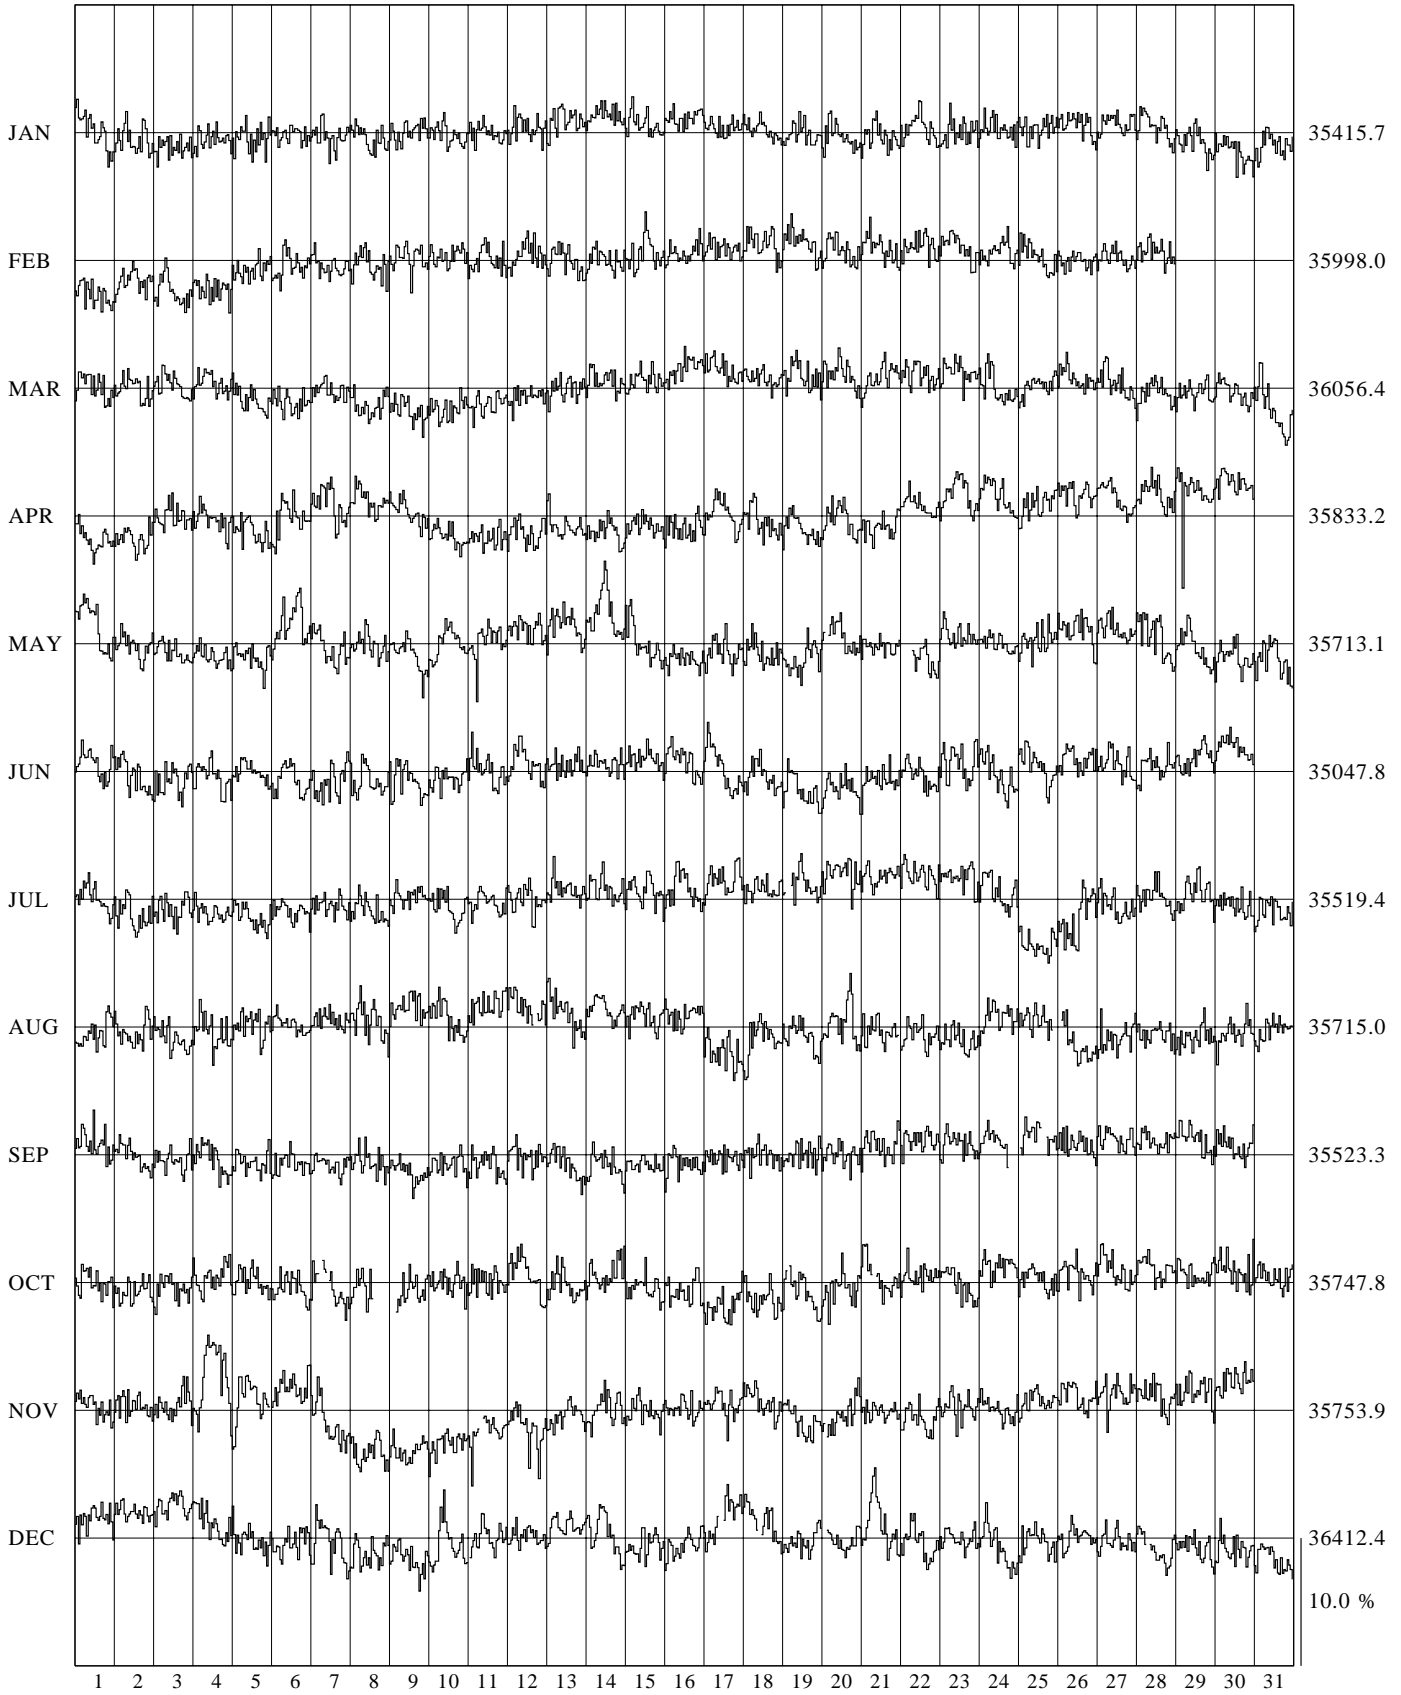

ALMA A N PCSA

NEUTRON MONITOR

1970

1 2 3 4 5 6 7 8 9 10 11 12 13 14 15 16 17 18 19 20 21 22 23 24 25 26 27 28 29 30 31 MEAN

10.0 %
35728.0