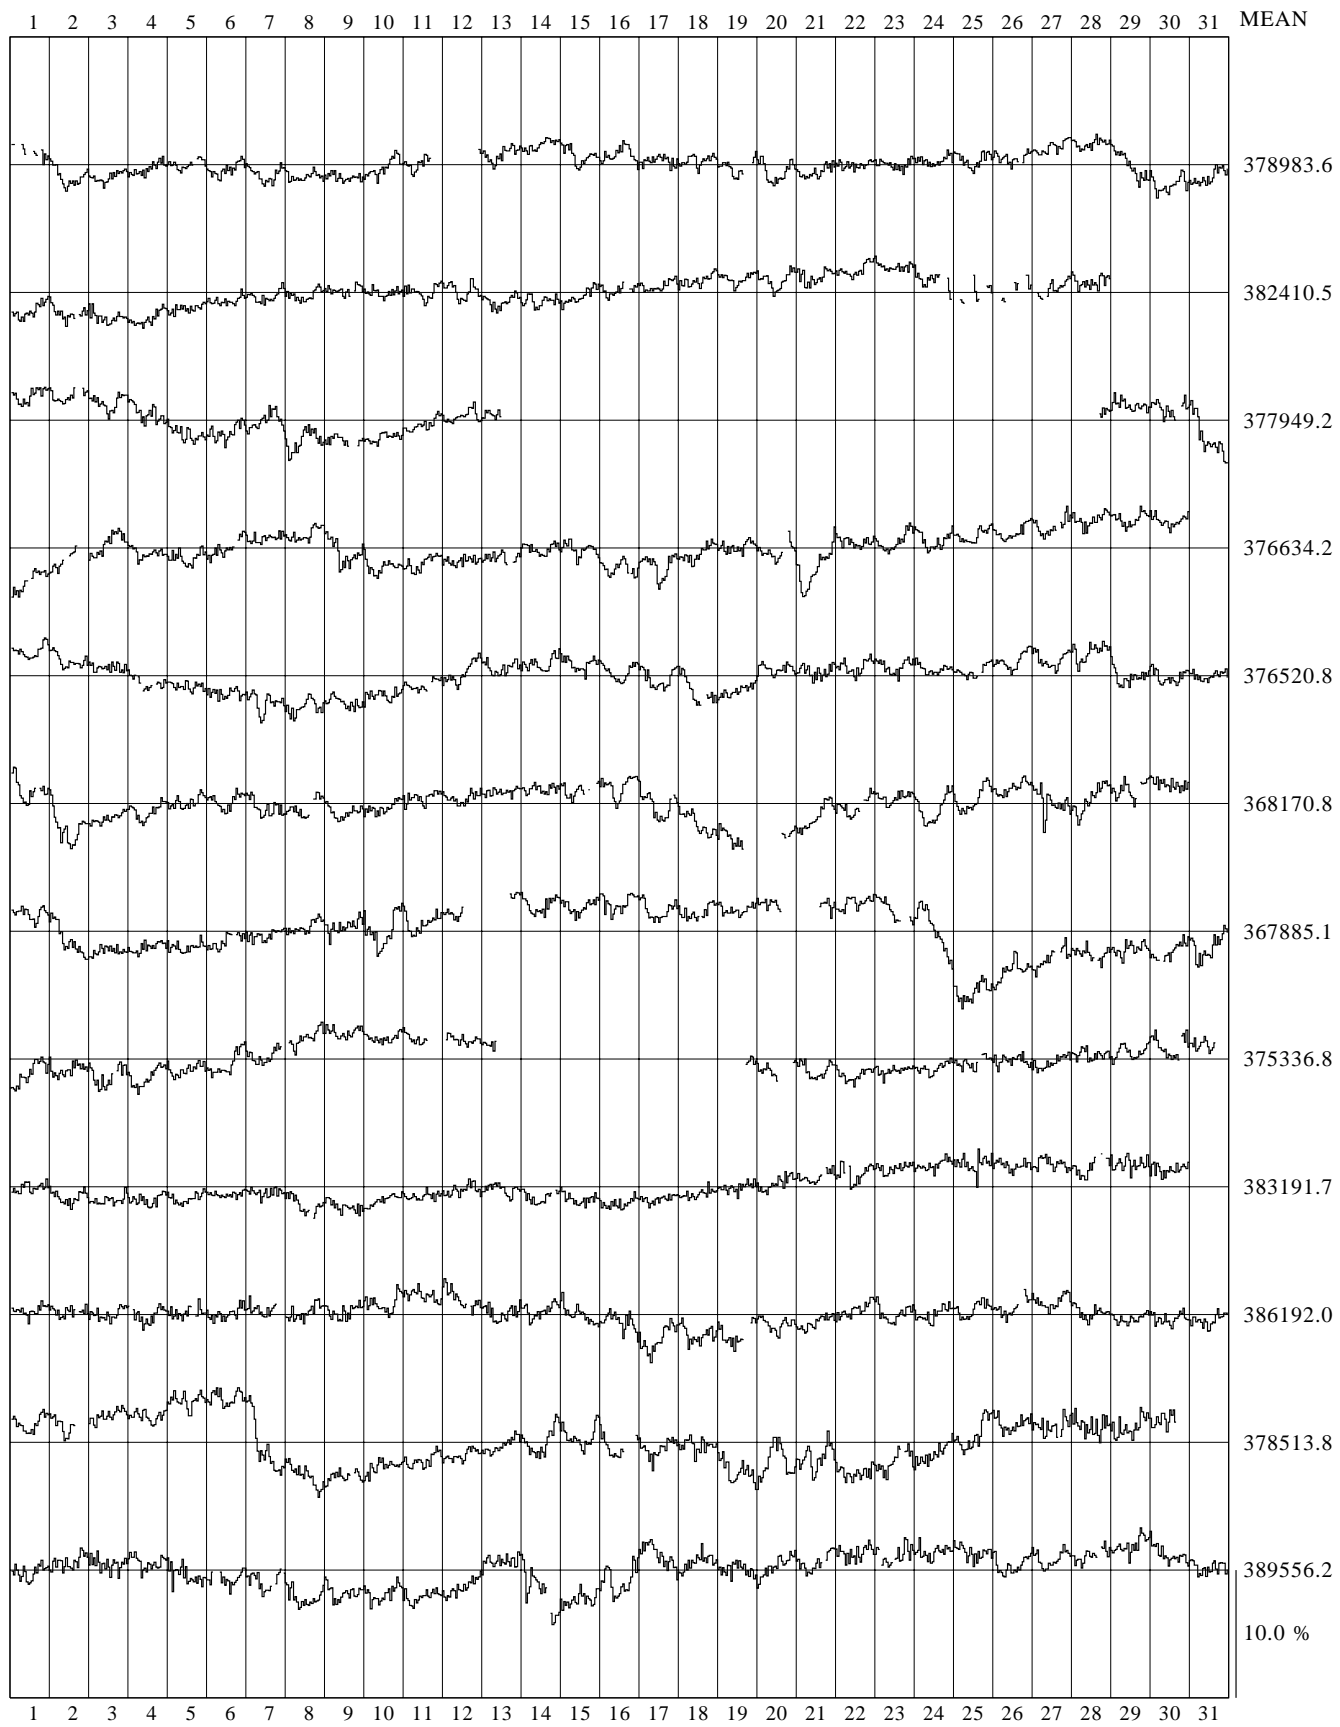

CLIMAX N PCSA NEUTRON MONITOR 1970

10.0 %  
378445.4