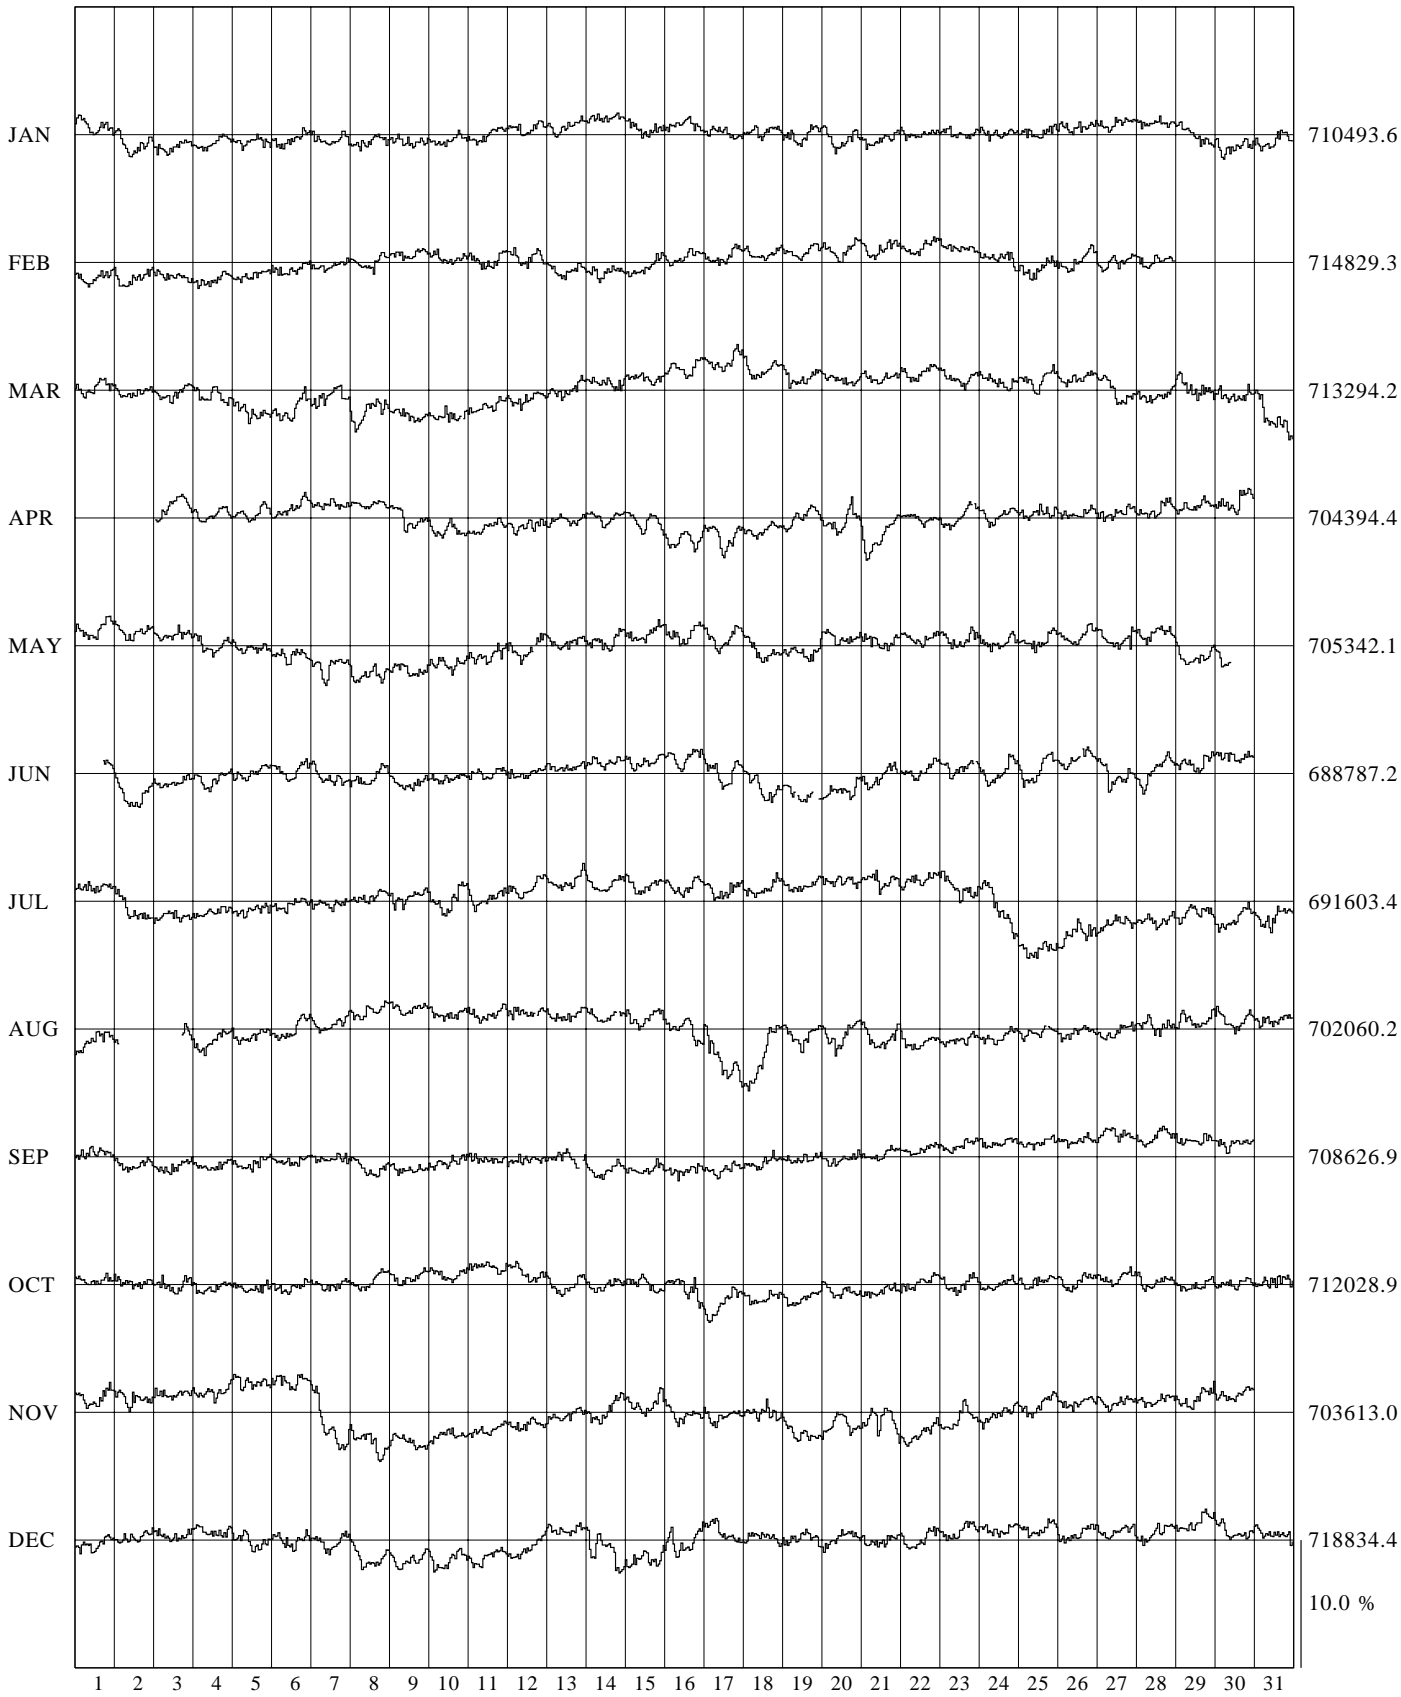

DALLAS N64 PCSA

NEUTRON MONITOR

1970

1 2 3 4 5 6 7 8 9 10 11 12 13 14 15 16 17 18 19 20 21 22 23 24 25 26 27 28 29 30 31 MEAN

10.0 %

706159.0