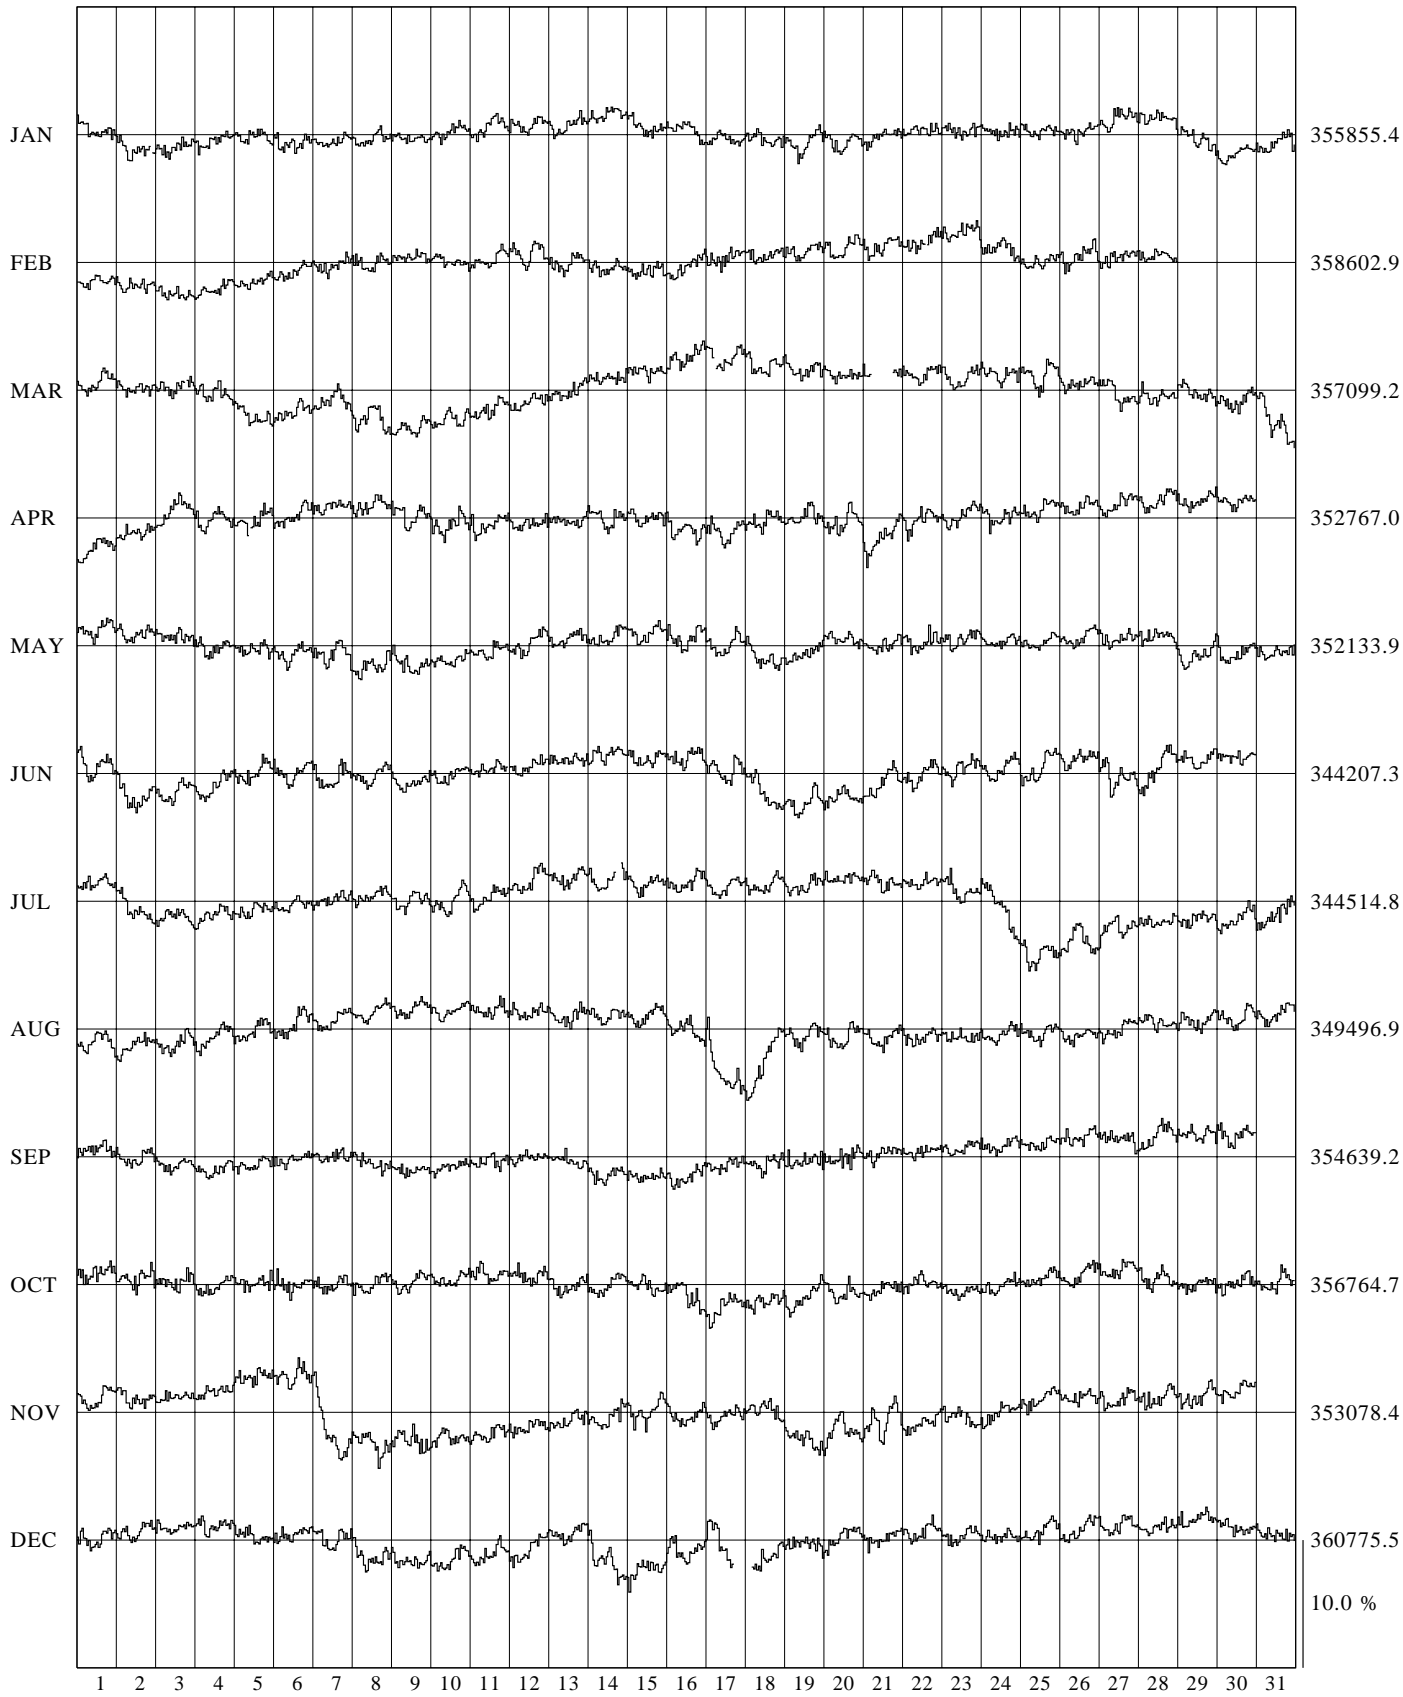

DURHAMN64 PCSA

NEUTRON MONITOR

1970

1 2 3 4 5 6 7 8 9 10 11 12 13 14 15 16 17 18 19 20 21 22 23 24 25 26 27 28 29 30 31 MEAN

353327.9