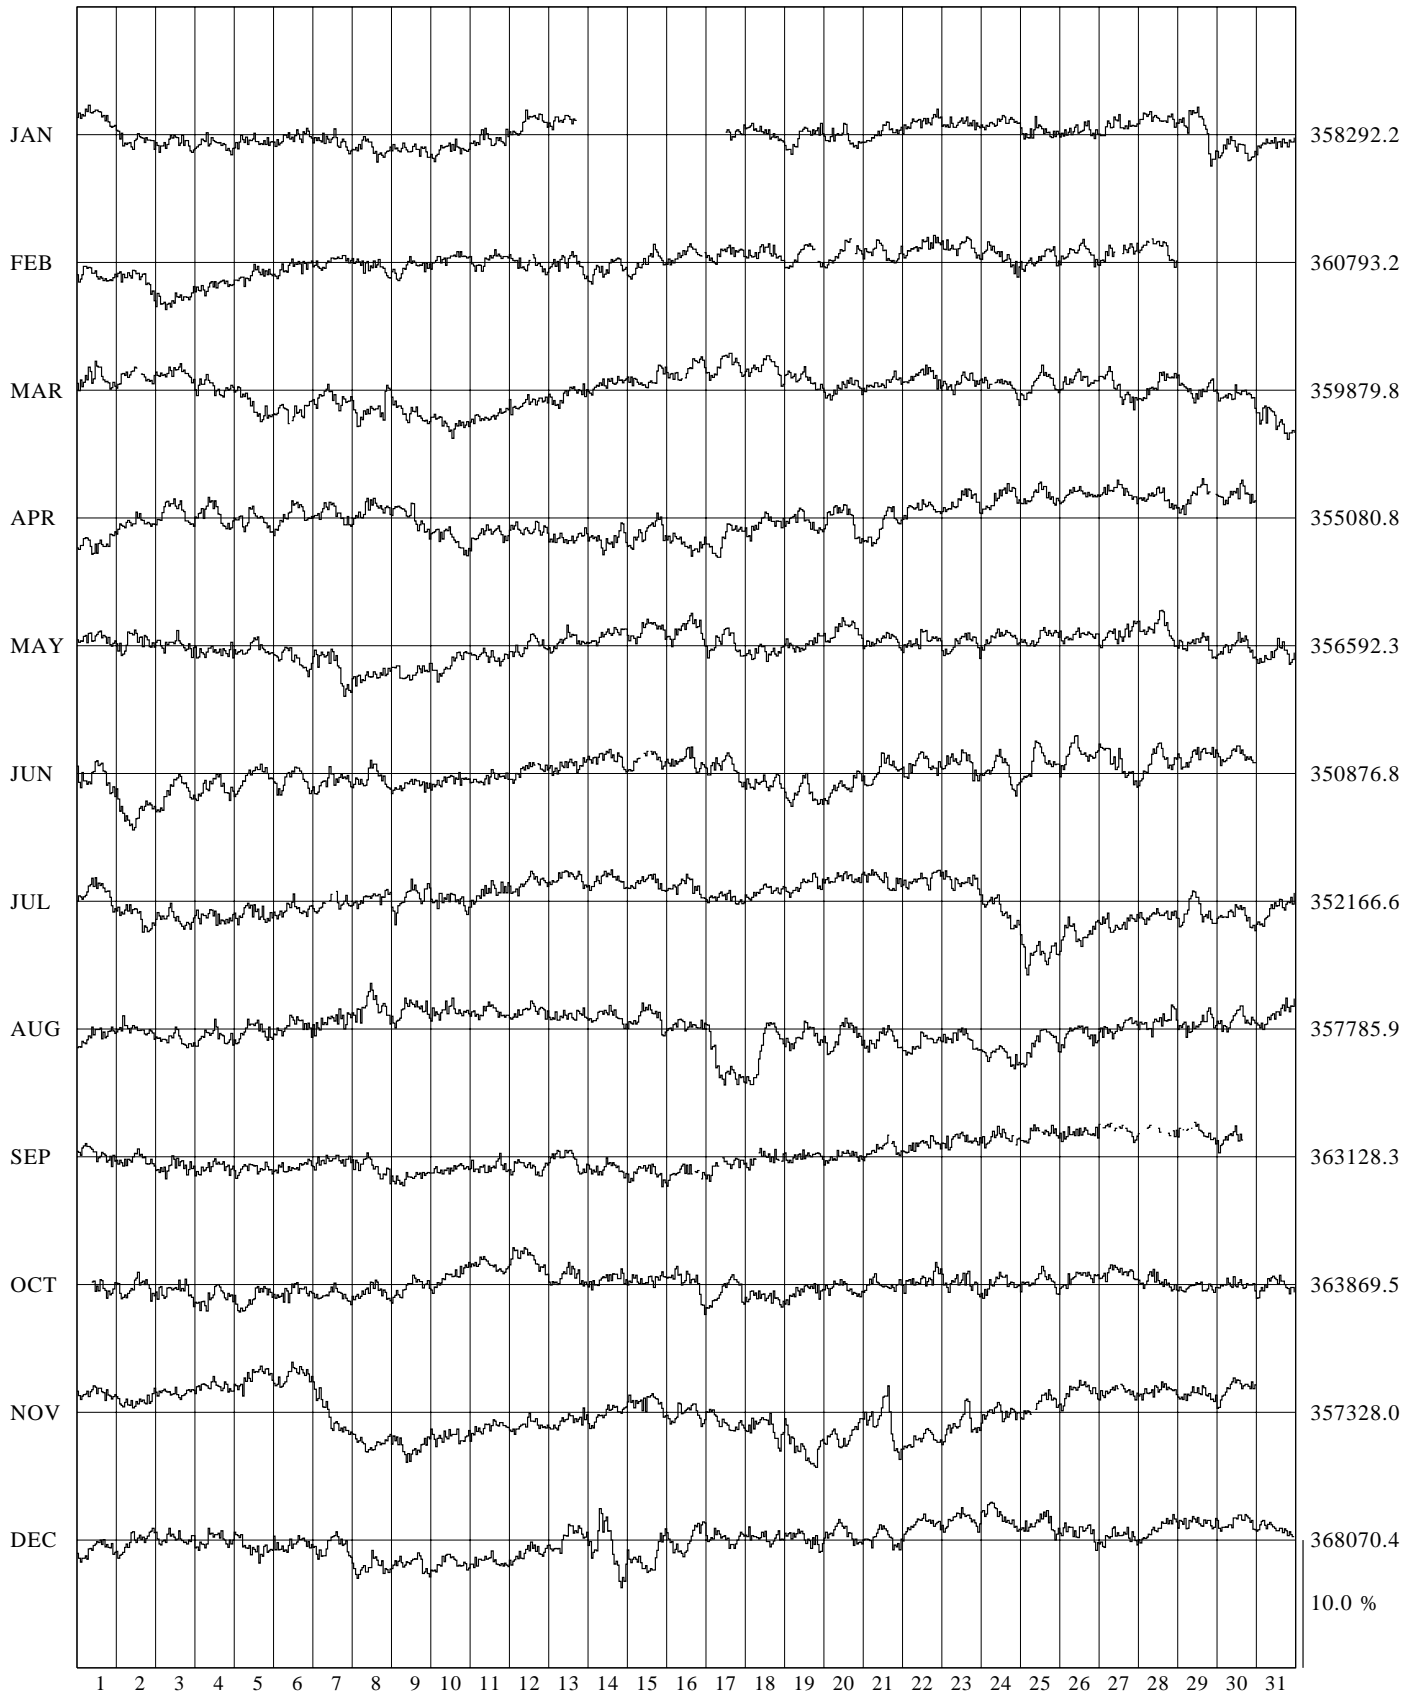

HAFELE N64 PCSA

NEUTRON MONITOR

1970

1 2 3 4 5 6 7 8 9 10 11 12 13 14 15 16 17 18 19 20 21 22 23 24 25 26 27 28 29 30 31 MEAN

10.0 %

358655.3