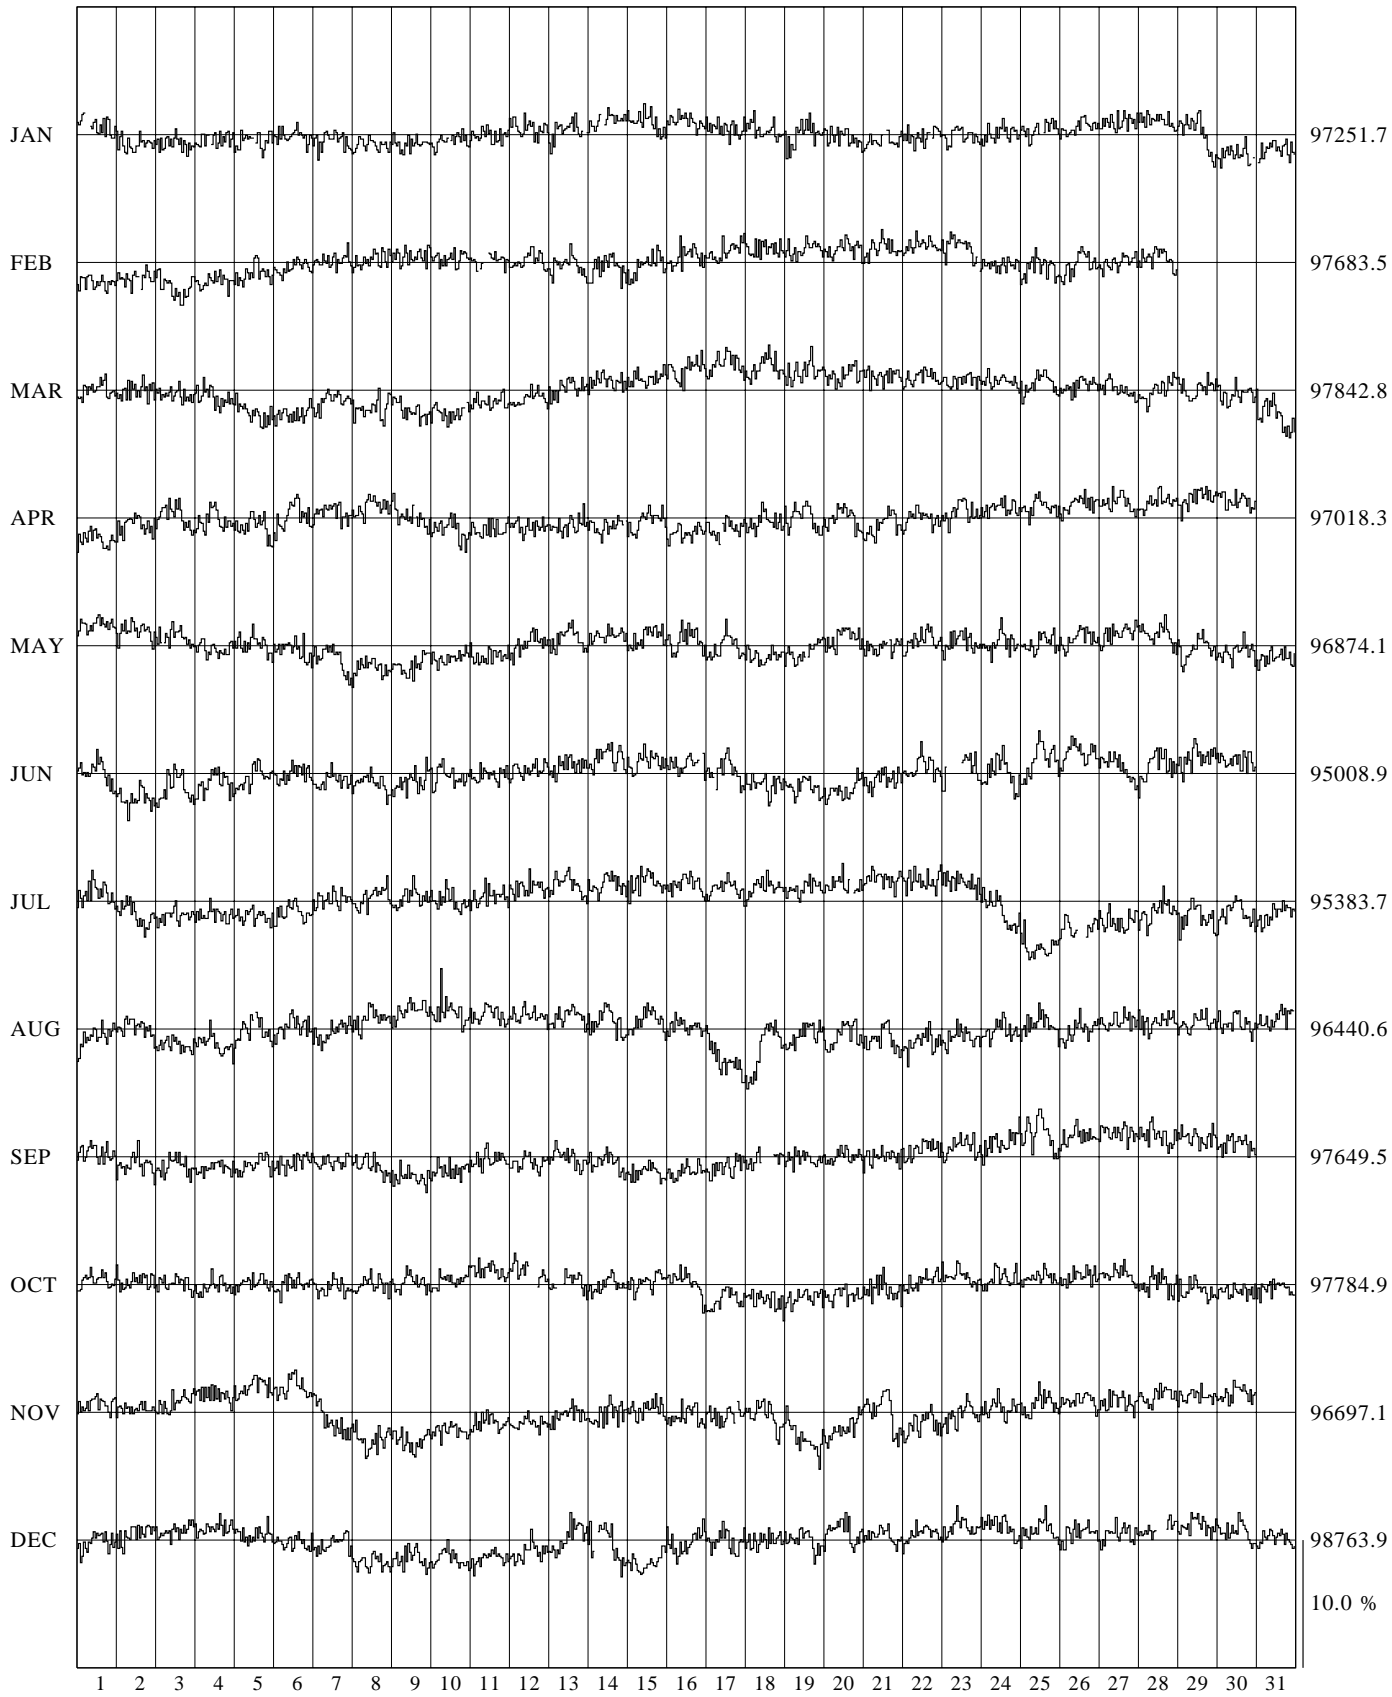

HERMAN N64 PCSA

NEUTRON MONITOR

1970

1 2 3 4 5 6 7 8 9 10 11 12 13 14 15 16 17 18 19 20 21 22 23 24 25 26 27 28 29 30 31 MEAN

10.0 %

97033.2