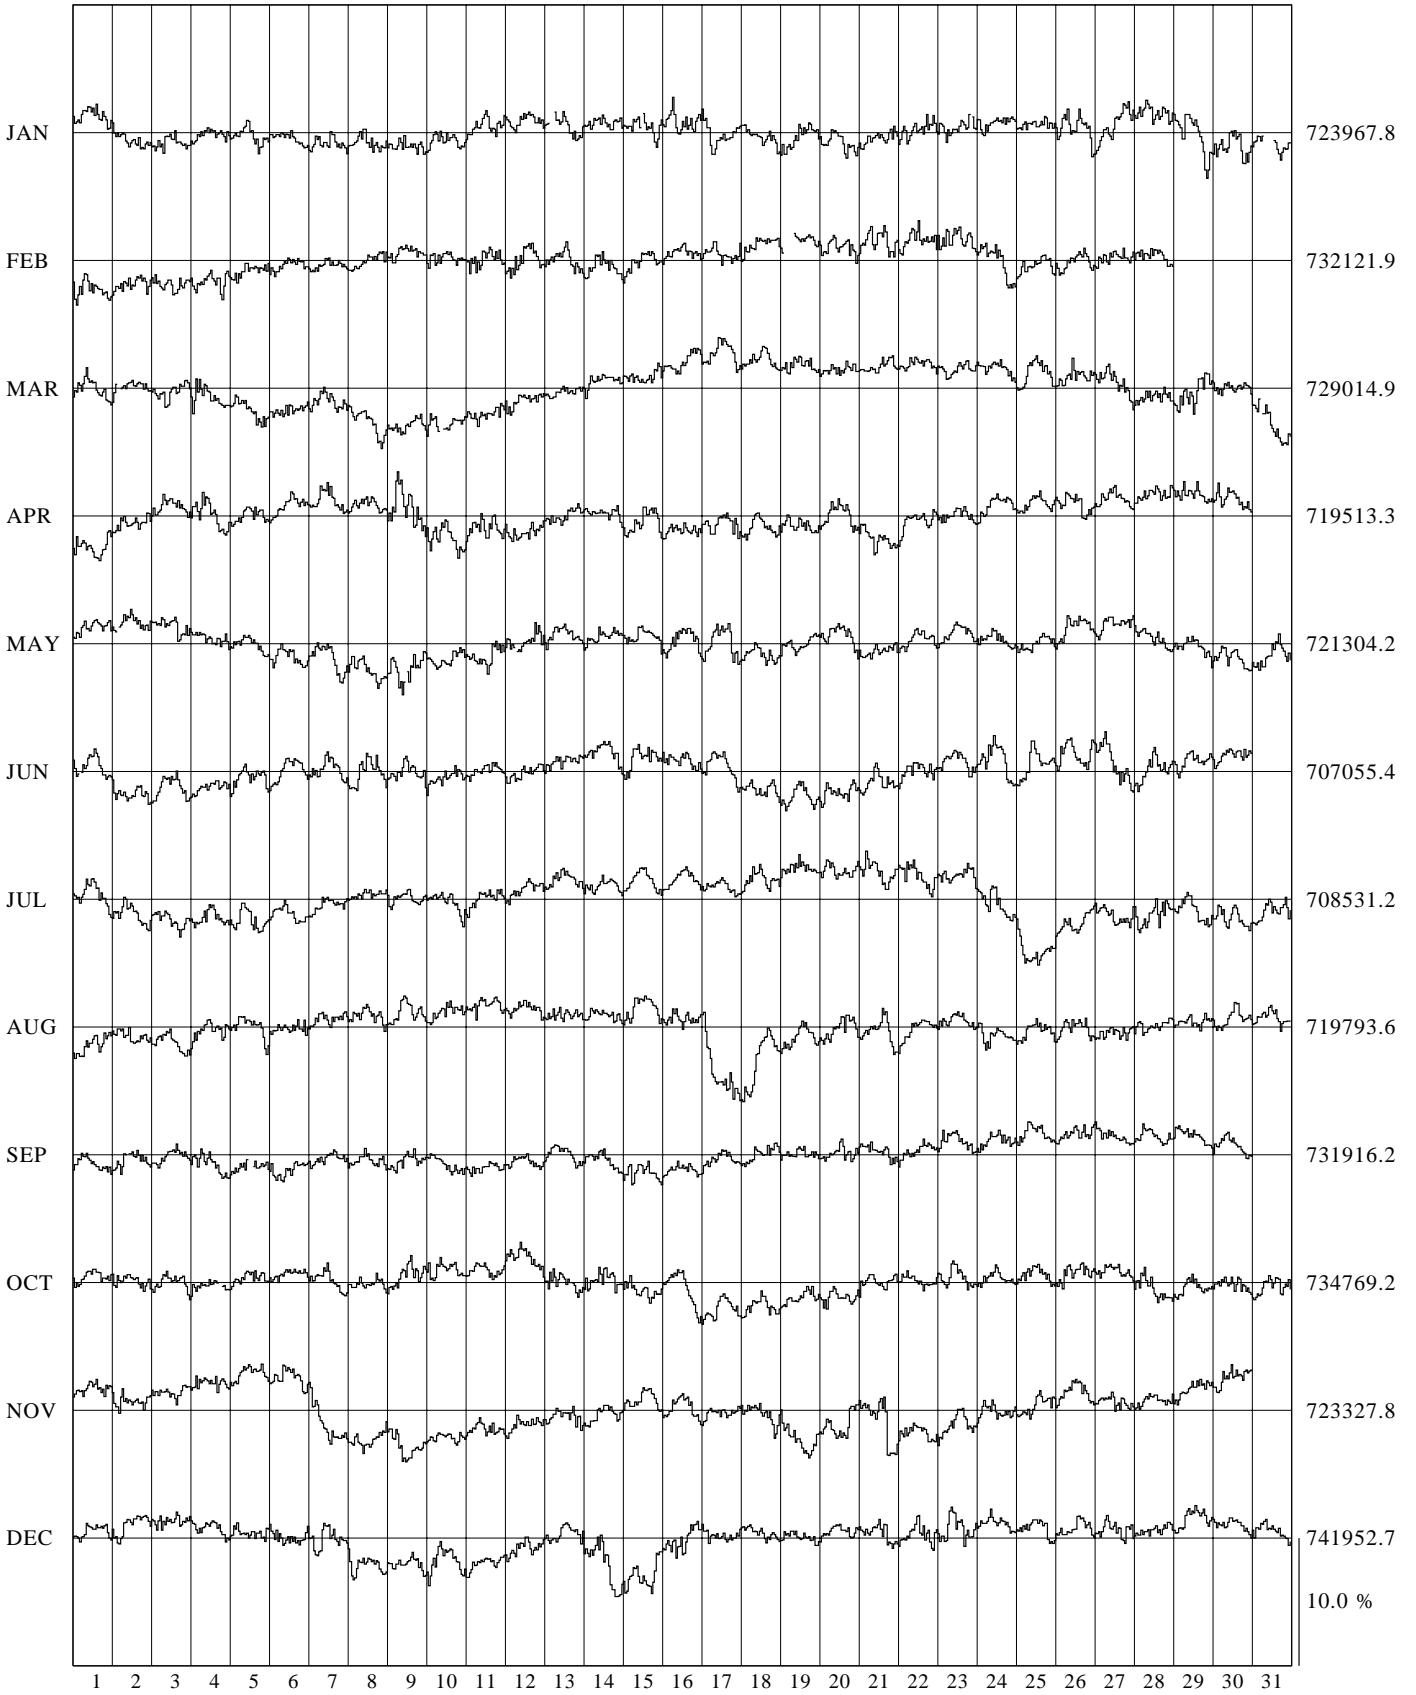

KERGUE N64 PCSA

NEUTRON MONITOR

1970

1 2 3 4 5 6 7 8 9 10 11 12 13 14 15 16 17 18 19 20 21 22 23 24 25 26 27 28 29 30 31 MEAN

10.0 %

724439.0