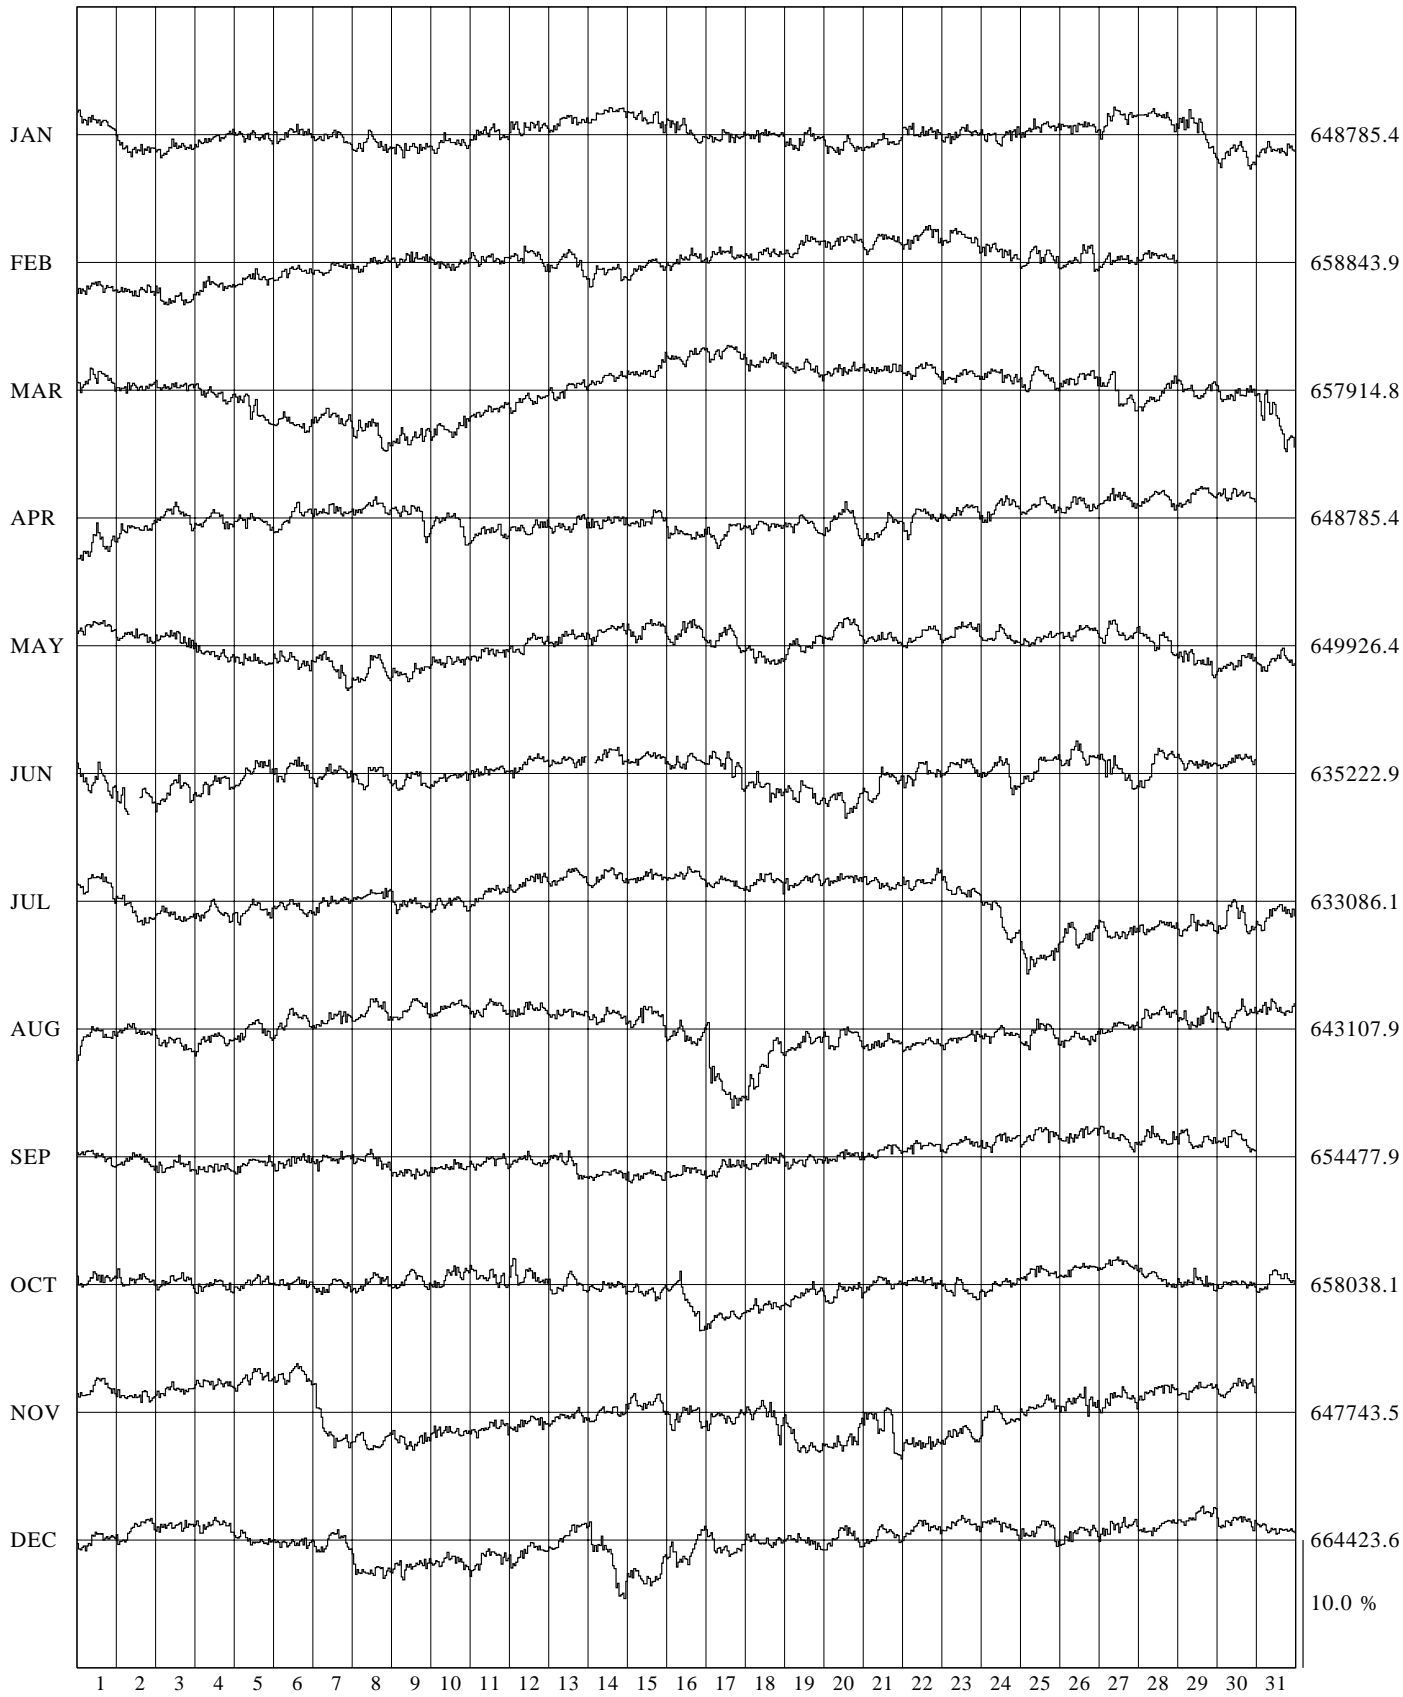

KIRUNA N64 PCSA

NEUTRON MONITOR

1970

1 2 3 4 5 6 7 8 9 10 11 12 13 14 15 16 17 18 19 20 21 22 23 24 25 26 27 28 29 30 31 MEAN

10.0 %

650029.7